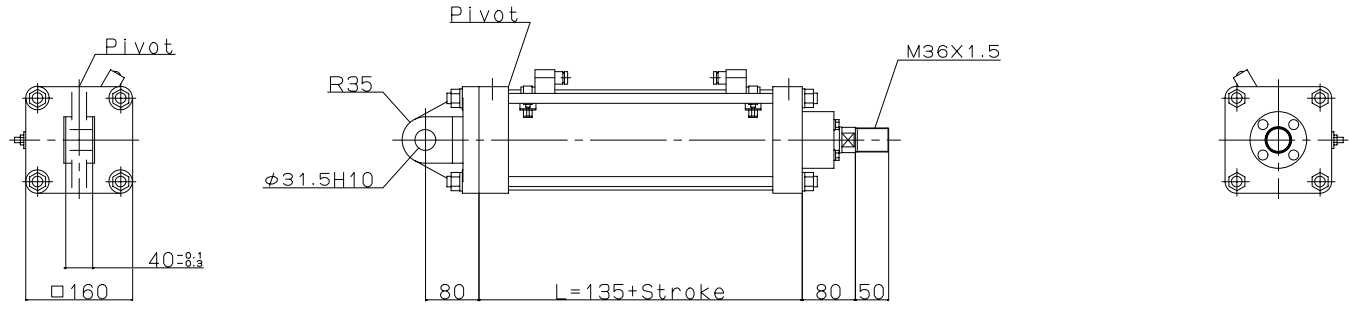

Stroke	L
100	235
150	285
200	335
250	385
300	435
350	485
400	535
500	635
600	735
700	835
800	935

JIS Symbol

Model : SP665-N-CA-140X350  
 Maker : KONAN  
 File Name : SP66-N-CA-140