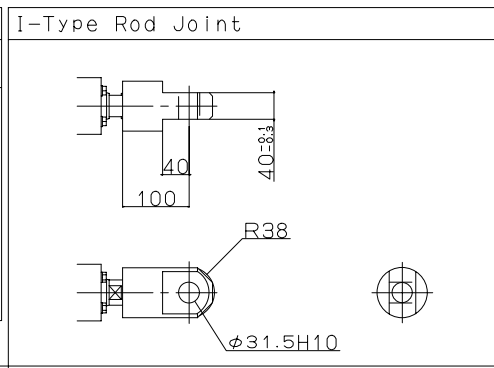

Stroke	L
100	235
150	285
200	335
250	385
300	435
350	485
400	535
500	635
600	735
700	835
800	935

JIS Symbol

Model : SP665-N-CA-140X350  
 Maker : KONAN  
 File Name : SP66-N-CA-140