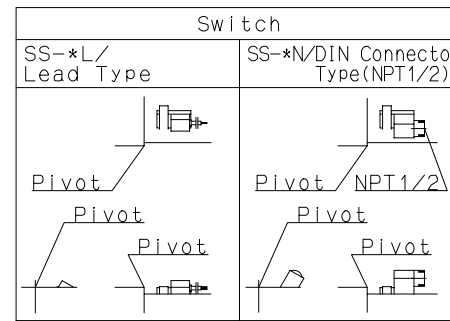

Stroke	L
100	235
150	285
200	335
250	385
300	435
350	485
400	535
500	635
600	735
700	835
800	935

JIS Symbol

Model : SP665-N-CA-140X350  
 Maker : KONAN  
 File Name : SP66-N-CA-140