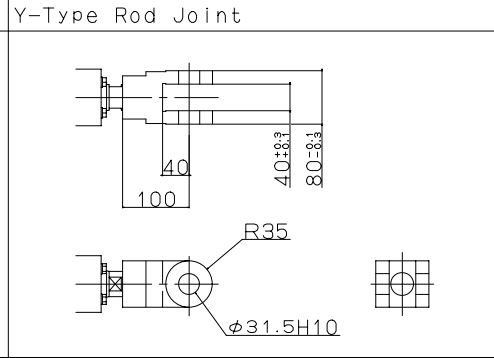

Stroke	L
100	235
150	285
200	335
250	385
300	435
350	485
400	535
500	635
600	735
700	835
800	935

JIS Symbol

Model : SP665-N-CA-140X350  
 Maker : KONAN  
 File Name : SP66-N-CA-140