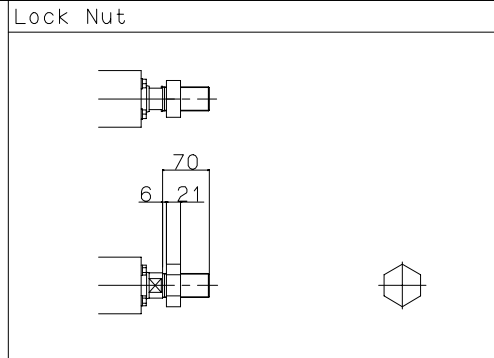

Stroke	L
100	235
150	285
200	335
250	385
300	435
350	485
400	535
500	635
600	735
700	835
800	935

JIS Symbol

Model : SP665-N-CA-140X350  
 Maker : KONAN  
 File Name : SP66-N-CA-140