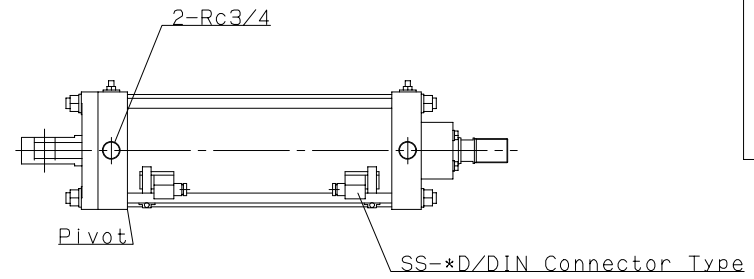

Stroke	L
100	235
150	285
200	335
250	385
300	435
350	485
400	535
500	635
600	735
700	835
800	935

JIS Symbol

Model : SP665-N-CA-160X350  
 Maker : KONAN  
 File Name : SP66-N-CA-160