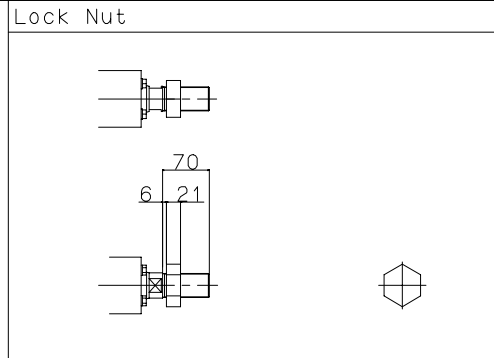

Stroke	L
100	235
150	285
200	335
250	385
300	435
350	485
400	535
500	635
600	735
700	835
800	935

JIS Symbol

Model : SP665-N-CA-160X350  
 Maker : KONAN  
 File Name : SP66-N-CA-160