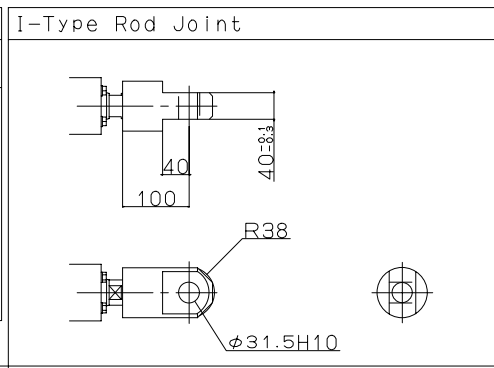

Stroke	L
100	235
150	285
200	335
250	385
300	435
350	485
400	535
500	635
600	735
700	835
800	935

JIS Symbol

Model : SP665-N-CA-160X350  
 Maker : KONAN  
 File Name : SP66-N-CA-160