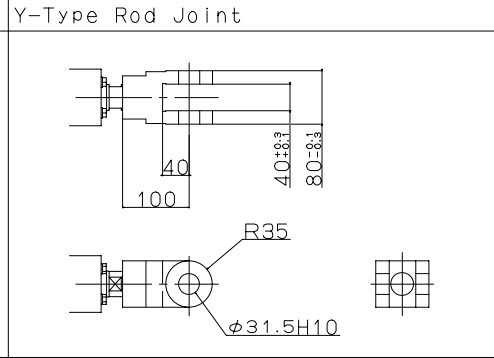

Stroke	L
100	235
150	285
200	335
250	385
300	435
350	485
400	535
500	635
600	735
700	835
800	935

JIS Symbol

Model : SP665-N-CA-160X350  
 Maker : KONAN  
 File Name : SP66-N-CA-160