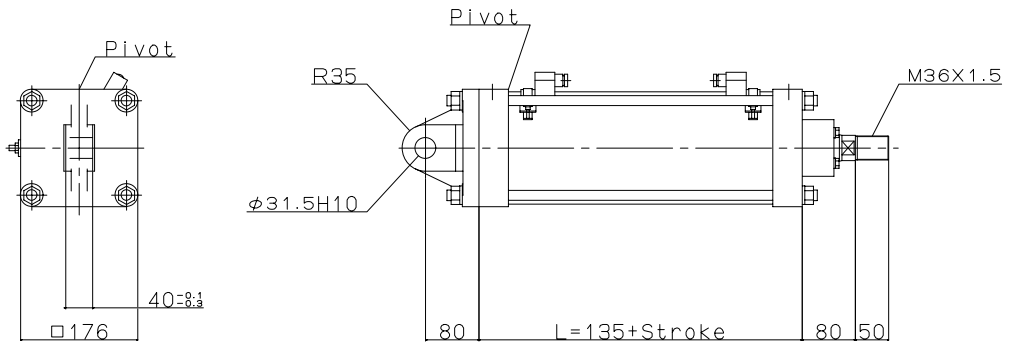

Stroke	L
100	235
150	285
200	335
250	385
300	435
350	485
400	535
500	635
600	735
700	835
800	935

JIS Symbol

Model : SP665-N-CA-160X350  
 Maker : KONAN  
 File Name : SP66-N-CA-160