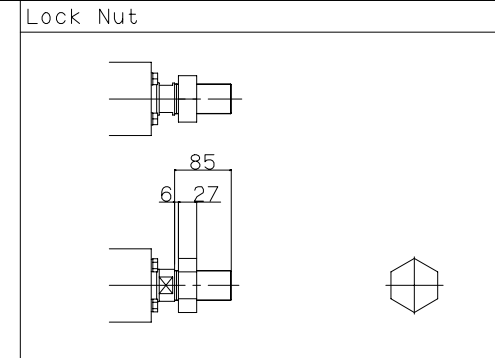

Stroke	L
100	245
150	295
200	345
250	395
300	445
350	495
400	545
500	645
600	745
700	845
800	945
900	1045
1000	1145

JIS Symbol

Model: SP665-N-CA-180X350
 Maker: KONAN
 File Name: SP66-N-CA-180