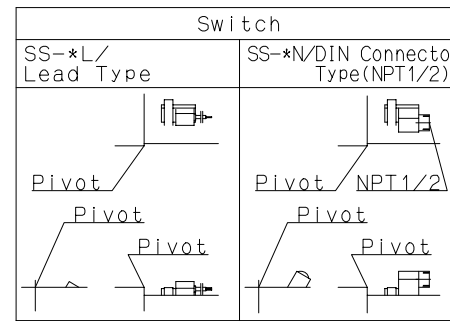

Stroke	L
100	245
150	295
200	345
250	395
300	445
350	495
400	545
500	645
600	745
700	845
800	945
900	1045
1000	1145

JIS Symbol

Model: SP665-N-CA-180X350
 Maker: KONAN
 File Name: SP66-N-CA-180