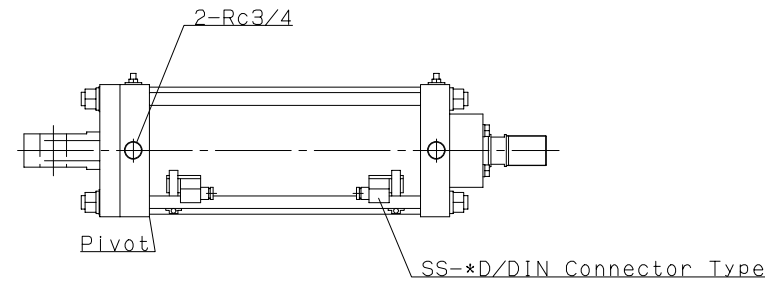

Stroke	L
100	245
150	295
200	345
250	395
300	445
350	495
400	545
500	645
600	745
700	845
800	945
900	1045
1000	1145

JIS Symbol

Model: SP665-N-CA-180X350
 Maker: KONAN
 File Name: SP66-N-CA-180