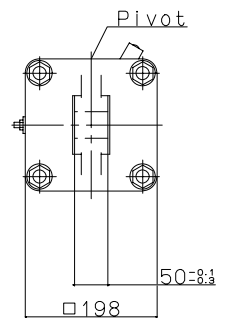

Stroke	L
100	245
150	295
200	345
250	395
300	445
350	495
400	545
500	645
600	745
700	845
800	945
900	1045
1000	1145

JIS Symbol

Model: SP665-N-CA-180X350
 Maker: KONAN
 File Name: SP66-N-CA-180