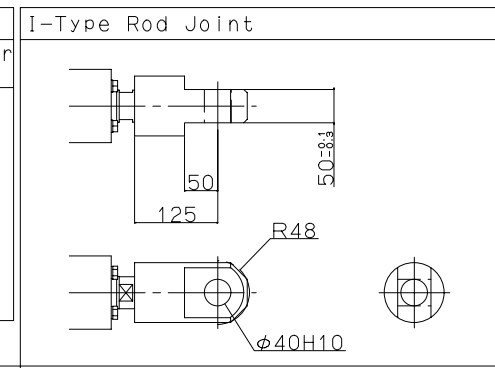

Stroke	L
100	245
150	295
200	345
250	395
300	445
350	495
400	545
500	645
600	745
700	845
800	945
900	1045
1000	1145

JIS Symbol

Model: SP665-N-CA-180X350
 Maker: KONAN
 File Name: SP66-N-CA-180