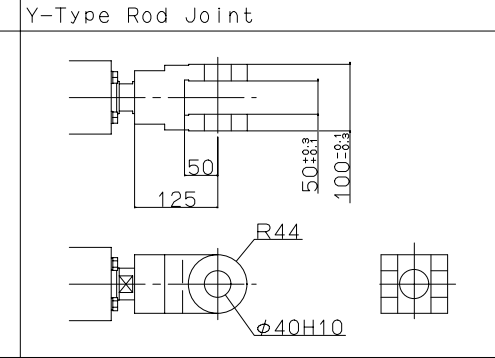

Stroke	L
100	245
150	295
200	345
250	395
300	445
350	495
400	545
500	645
600	745
700	845
800	945
900	1045
1000	1145

JIS Symbol

Model: SP665-N-CA-180X350
 Maker: KONAN
 File Name: SP66-N-CA-180