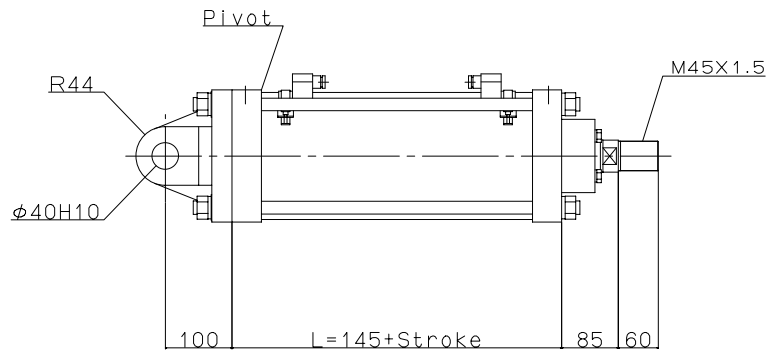

Stroke	L
100	245
150	295
200	345
250	395
300	445
350	495
400	545
500	645
600	745
700	845
800	945
900	1045
1000	1145

JIS Symbol

Model: SP665-N-CA-180X350
 Maker: KONAN
 File Name: SP66-N-CA-180