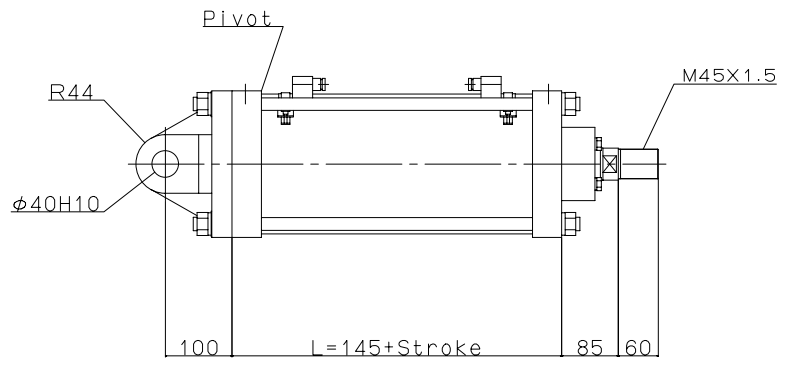

Stroke	L
100	245
150	295
200	345
250	395
300	445
350	495
400	545
500	645
600	745
700	845
800	945
900	1045
1000	1145

JIS Symbol

Model: SP665-N-CA-200X350
 Maker: KONAN
 File Name: SP66-N-CA-200