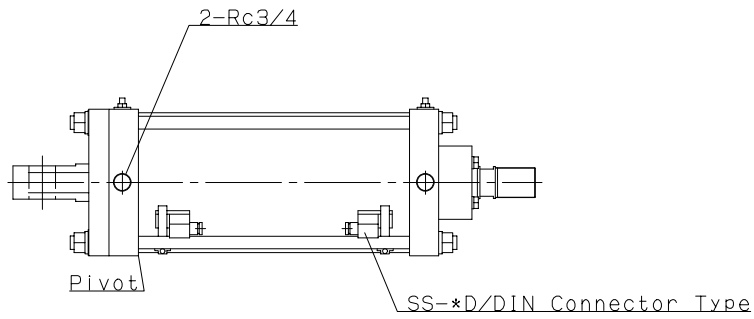

Stroke	L
100	245
150	295
200	345
250	395
300	445
350	495
400	545
500	645
600	745
700	845
800	945
900	1045
1000	1145

JIS Symbol

Model: SP665-N-CA-200X350
 Maker: KONAN
 File Name: SP66-N-CA-200