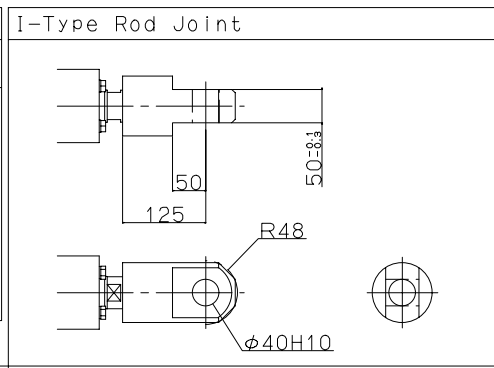

Stroke	L
100	245
150	295
200	345
250	395
300	445
350	495
400	545
500	645
600	745
700	845
800	945
900	1045
1000	1145

JIS Symbol

Model: SP665-N-CA-200X350
 Maker: KONAN
 File Name: SP66-N-CA-200