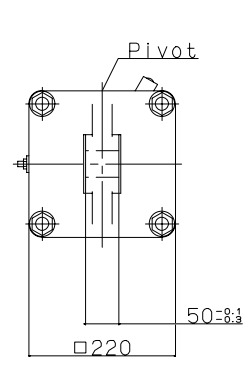

Stroke	L
100	245
150	295
200	345
250	395
300	445
350	495
400	545
500	645
600	745
700	845
800	945
900	1045
1000	1145

JIS Symbol

Model: SP665-N-CA-200X350
 Maker: KONAN
 File Name: SP66-N-CA-200