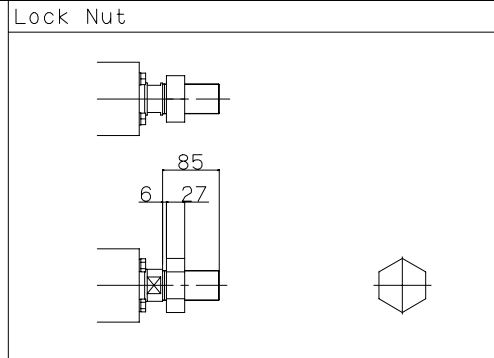

Stroke	L
100	245
150	295
200	345
250	395
300	445
350	495
400	545
500	645
600	745
700	845
800	945
900	1045
1000	1145

JIS Symbol

Model: SP665-N-CA-200X350
 Maker: KONAN
 File Name: SP66-N-CA-200