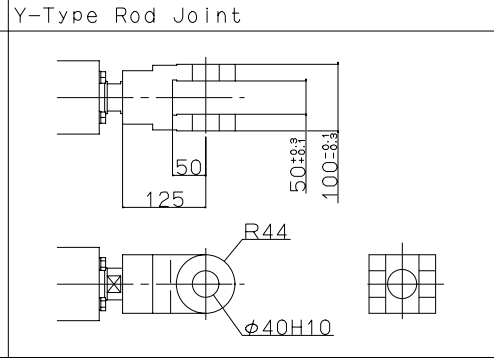

Stroke	L
100	245
150	295
200	345
250	395
300	445
350	495
400	545
500	645
600	745
700	845
800	945
900	1045
1000	1145

JIS Symbol

Model: SP665-N-CA-200X350
 Maker: KONAN
 File Name: SP66-N-CA-200