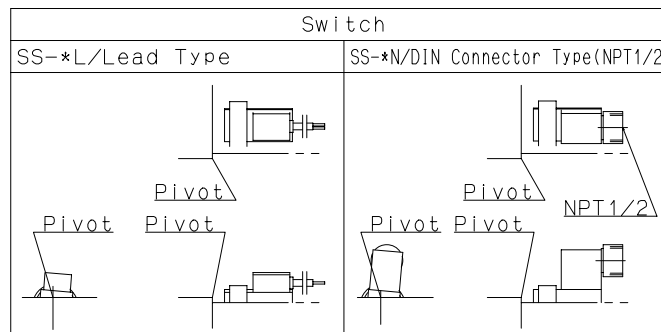

Stroke	L
100	194
150	244
200	294
250	344
300	394
400	494
500	594
600	694

JIS Symbol

Model : SP665-N-CA-40X200  
 Maker : KONAN  
 File Name : SP66-N-CA-40