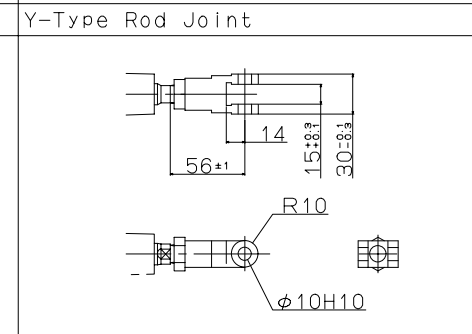

Stroke	L
100	194
150	244
200	294
250	344
300	394
400	494
500	594
600	694

JIS Symbol

Model : SP665-N-CA-40X200  
 Maker : KONAN  
 File Name : SP66-N-CA-40