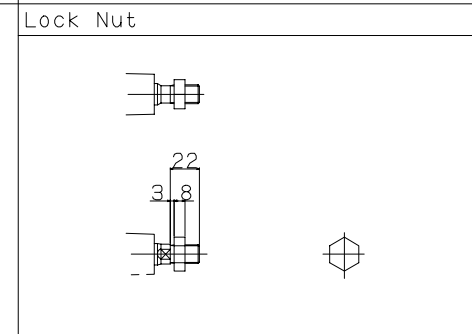

Stroke	L
100	194
150	244
200	294
250	344
300	394
400	494
500	594
600	694

JIS Symbol

Model : SP665-N-CA-40X200  
 Maker : KONAN  
 File Name : SP66-N-CA-40