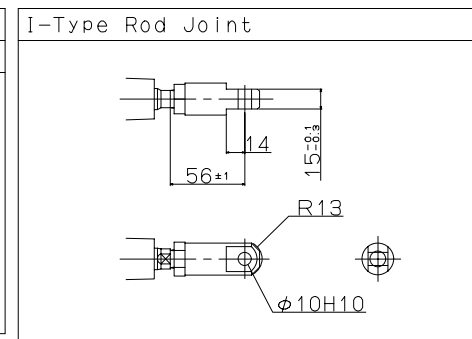

Stroke	L
100	194
150	244
200	294
250	344
300	394
400	494
500	594
600	694

JIS Symbol

Model : SP665-N-CA-40X200  
 Maker : KONAN  
 File Name : SP66-N-CA-40