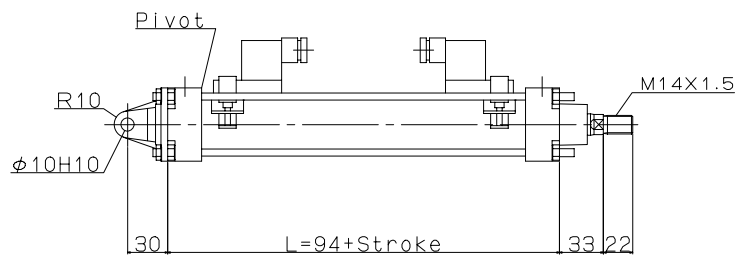

Stroke	L
100	194
150	244
200	294
250	344
300	394
400	494
500	594
600	694

JIS Symbol

Model : SP665-N-CA-40X200  
 Maker : KONAN  
 File Name : SP66-N-CA-40