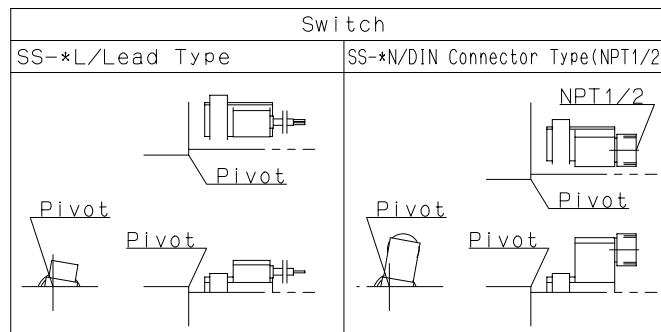

Stroke	L
100	205
150	255
200	305
250	355
300	405
400	505
500	605
600	705

JIS Symbol
Model: SP665-N-CA-50X200
Maker: KONAN
File Name: SP66-N-CA-50