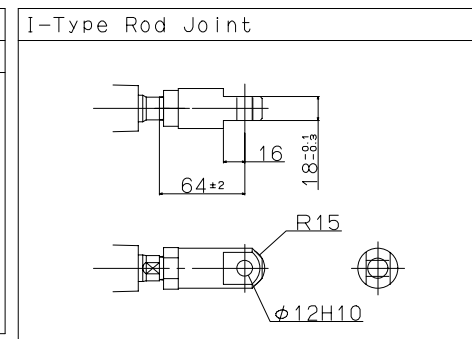

Stroke	L
100	205
150	255
200	305
250	355
300	405
400	505
500	605
600	705

JIS Symbol
Model: SP665-N-CA-50X200
Maker: KONAN
File Name: SP66-N-CA-50