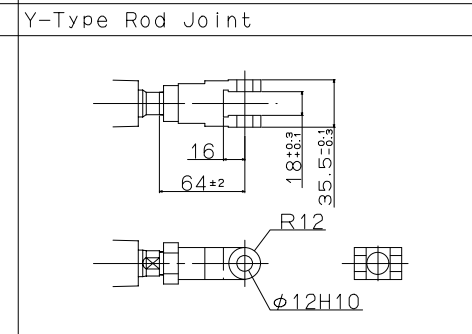

Stroke	L
100	205
150	255
200	305
250	355
300	405
400	505
500	605
600	705

JIS Symbol
Model: SP665-N-CA-50X200
Maker: KONAN
File Name: SP66-N-CA-50