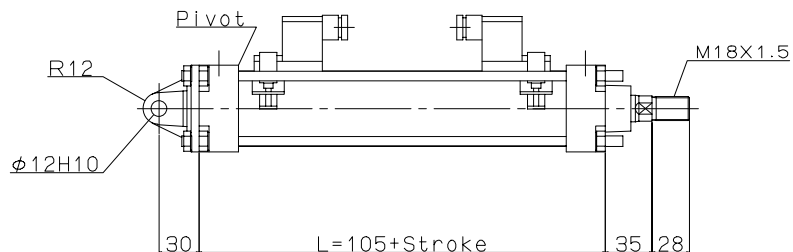

Stroke	L
100	205
150	255
200	305
250	355
300	405
400	505
500	605
600	705

JIS Symbol
Model: SP665-N-CA-50X200
Maker: KONAN
File Name: SP66-N-CA-50