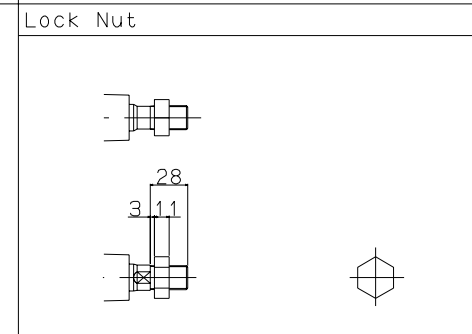

Stroke	L
100	205
150	255
200	305
250	355
300	405
400	505
500	605
600	705

JIS Symbol

Model : SP665-N-CA-63X200
Maker : KONAN
File Name : SP66-N-CA-63