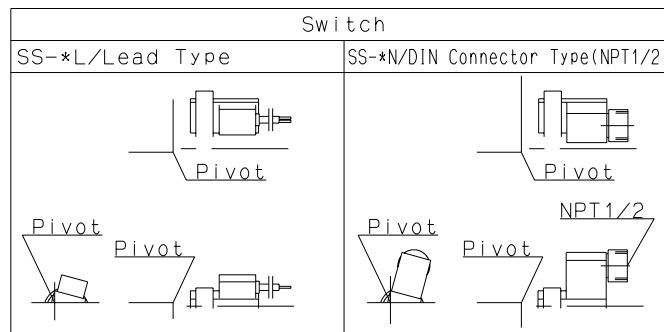

Stroke	L
100	205
150	255
200	305
250	355
300	405
400	505
500	605
600	705

JIS Symbol

Model : SP665-N-CA-63X200
Maker : KONAN
File Name : SP66-N-CA-63