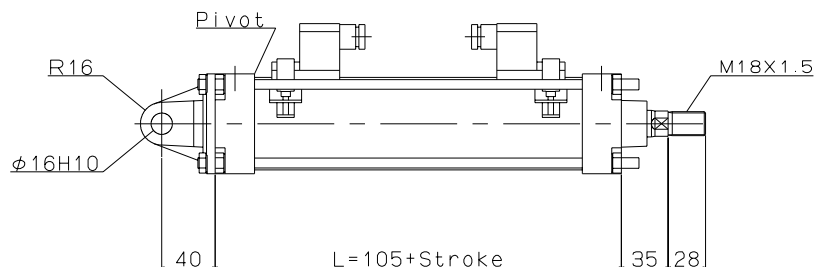

Stroke	L
100	205
150	255
200	305
250	355
300	405
400	505
500	605
600	705

JIS Symbol

Model : SP665-N-CA-63X200
Maker : KONAN
File Name : SP66-N-CA-63