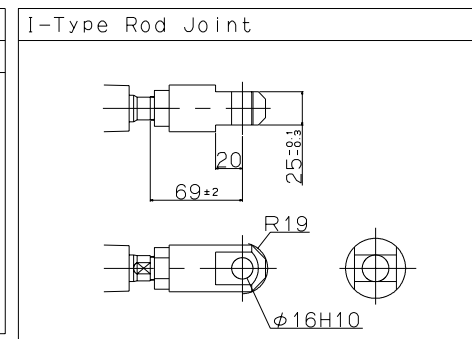

Stroke	L
100	205
150	255
200	305
250	355
300	405
400	505
500	605
600	705

JIS Symbol

Model : SP665-N-CA-63X200
Maker : KONAN
File Name : SP66-N-CA-63