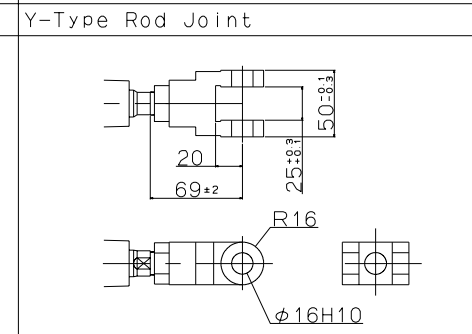

Stroke	L
100	205
150	255
200	305
250	355
300	405
400	505
500	605
600	705

JIS Symbol

Model : SP665-N-CA-63X200
Maker : KONAN
File Name : SP66-N-CA-63