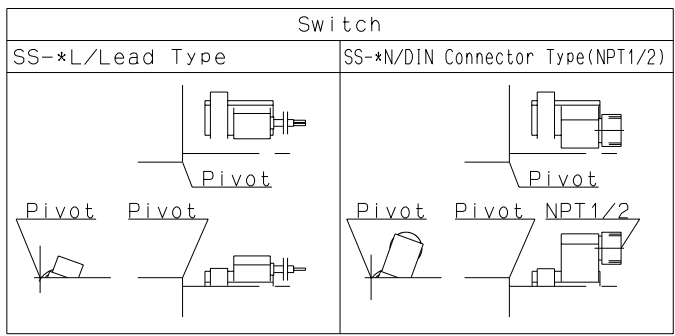

Stroke	L
100	218
150	268
200	318
250	368
300	418
400	518
500	618
600	718
700	818
800	918

JIS Symbol

Model: SP665-N-CA-80X200
 Maker: KONAN
 File Name: SP66-N-CA-80