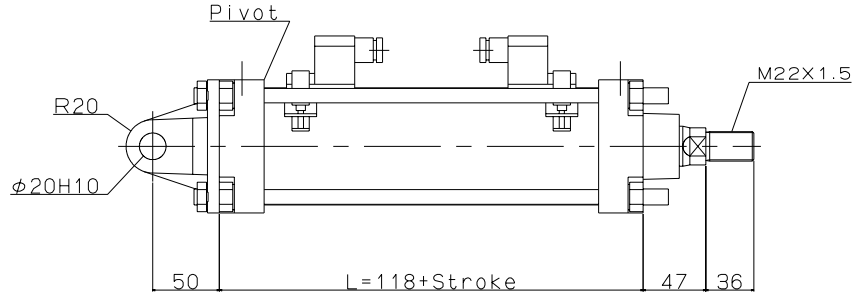

Stroke	L
100	218
150	268
200	318
250	368
300	418
400	518
500	618
600	718
700	818
800	918

JIS Symbol

Model: SP665-N-CA-80X200
 Maker: KONAN
 File Name: SP66-N-CA-80