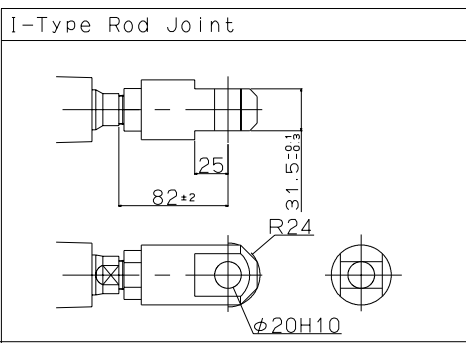

Stroke	L
100	218
150	268
200	318
250	368
300	418
400	518
500	618
600	718
700	818
800	918

JIS Symbol

Model: SP665-N-CA-80X200
 Maker: KONAN
 File Name: SP66-N-CA-80