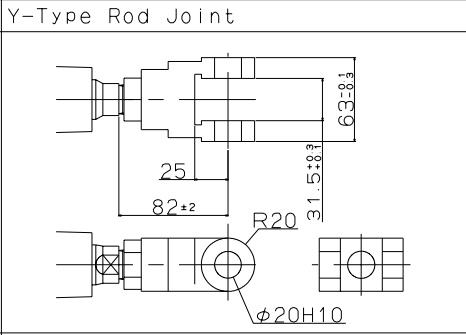

Stroke	L
100	218
150	268
200	318
250	368
300	418
400	518
500	618
600	718
700	818
800	918

JIS Symbol

Model: SP665-N-CA-80X200
 Maker: KONAN
 File Name: SP66-N-CA-80