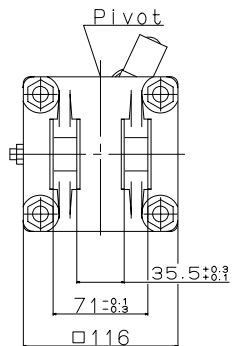

Stroke	L
100	218
150	268
200	318
250	368
300	418
400	518
500	618
600	718
700	818
800	918

JIS Symbol

Model : SP665-N-CB-100X200
 Maker : KONAN
 File Name : SP66-N-CB-100