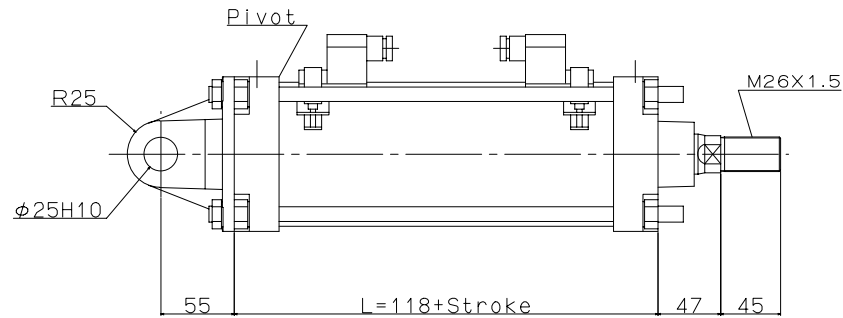

Stroke	L
100	218
150	268
200	318
250	368
300	418
400	518
500	618
600	718
700	818
800	918

JIS Symbol

Model : SP665-N-CB-100X200
 Maker : KONAN
 File Name : SP66-N-CB-100