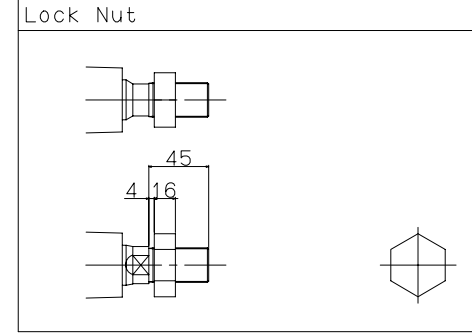

Stroke	L
100	218
150	268
200	318
250	368
300	418
400	518
500	618
600	718
700	818
800	918

JIS Symbol

Model : SP665-N-CB-100X200
 Maker : KONAN
 File Name : SP66-N-CB-100