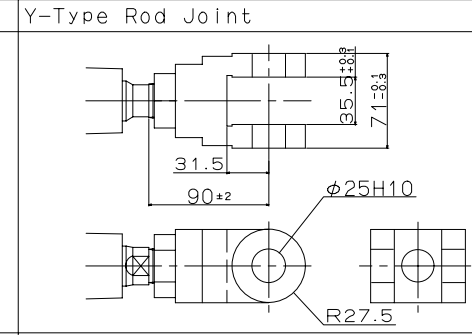

Stroke	L
100	218
150	268
200	318
250	368
300	418
400	518
500	618
600	718
700	818
800	918

JIS Symbol

Model : SP665-N-CB-100X200
 Maker : KONAN
 File Name : SP66-N-CB-100