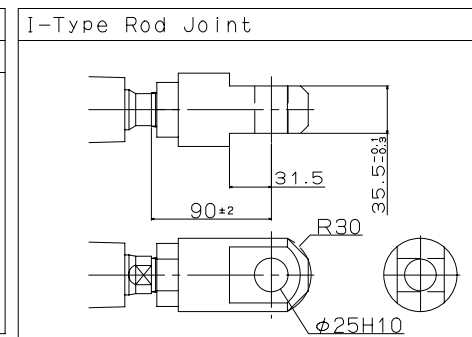

Stroke	L
100	218
150	268
200	318
250	368
300	418
400	518
500	618
600	718
700	818
800	918

JIS Symbol

Model : SP665-N-CB-100X200
 Maker : KONAN
 File Name : SP66-N-CB-100