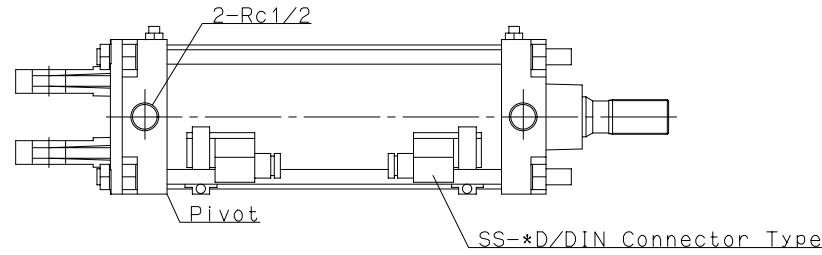

Stroke	L
100	218
150	268
200	318
250	368
300	418
400	518
500	618
600	718
700	818
800	918

JIS Symbol

Model : SP665-N-CB-100X200
 Maker : KONAN
 File Name : SP66-N-CB-100