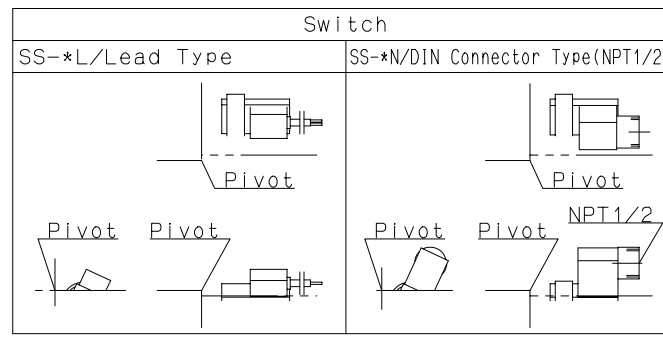

Stroke	L
100	218
150	268
200	318
250	368
300	418
400	518
500	618
600	718
700	818
800	918

JIS Symbol

Model : SP665-N-CB-100X200
 Maker : KONAN
 File Name : SP66-N-CB-100