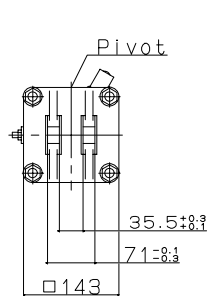

Stroke	L
100	221
150	271
200	321
250	371
300	421
350	471
400	521
500	621
600	721
700	821
800	921

JIS Symbol

Model :
SP665-N-CB-125X350
Maker :
KONAN
File Name :
SP66-N-CB-125