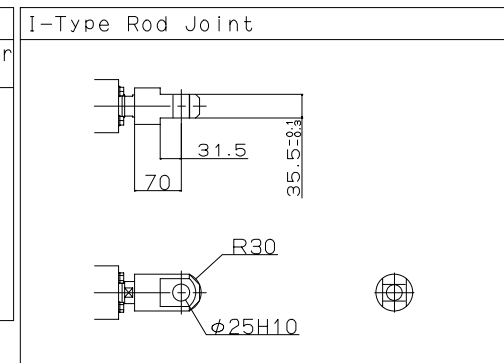

Stroke	L
100	221
150	271
200	321
250	371
300	421
350	471
400	521
500	621
600	721
700	821
800	921

JIS Symbol

Model :
SP665-N-CB-125X350
Maker :
KONAN
File Name :
SP66-N-CB-125