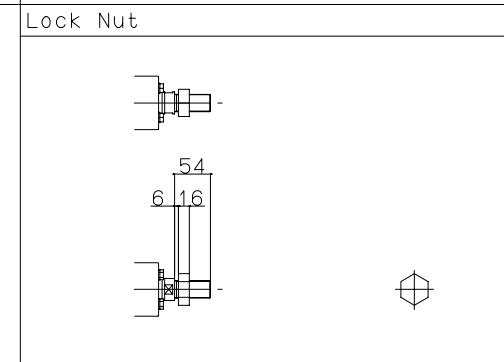

Stroke	L
100	221
150	271
200	321
250	371
300	421
350	471
400	521
500	621
600	721
700	821
800	921

JIS Symbol

Model :
SP665-N-CB-125X350
Maker :
KONAN
File Name :
SP66-N-CB-125