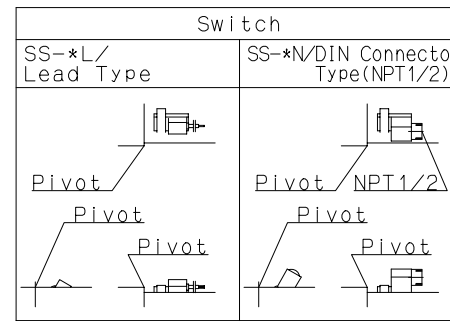

Stroke	L
100	221
150	271
200	321
250	371
300	421
350	471
400	521
500	621
600	721
700	821
800	921

JIS Symbol

Model :
SP665-N-CB-125X350
Maker :
KONAN
File Name :
SP66-N-CB-125