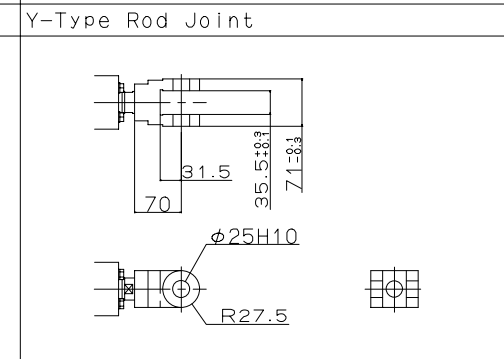

Stroke	L
100	221
150	271
200	321
250	371
300	421
350	471
400	521
500	621
600	721
700	821
800	921

JIS Symbol

Model :
SP665-N-CB-125X350
Maker :
KONAN
File Name :
SP66-N-CB-125