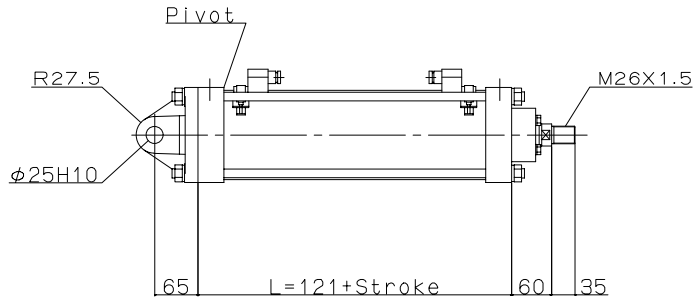

Stroke	L
100	221
150	271
200	321
250	371
300	421
350	471
400	521
500	621
600	721
700	821
800	921

JIS Symbol

Model :
SP665-N-CB-125X350
Maker :
KONAN
File Name :
SP66-N-CB-125