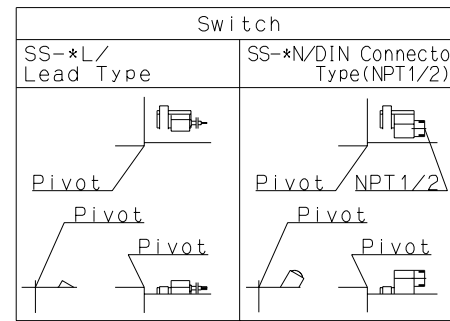

Stroke	L
100	235
150	285
200	335
250	385
300	435
350	485
400	535
500	635
600	735
700	835
800	935

JIS Symbol

Model : SP665-N-CB-140X350
 Maker : KONAN
 File Name : SP66-N-CB-140