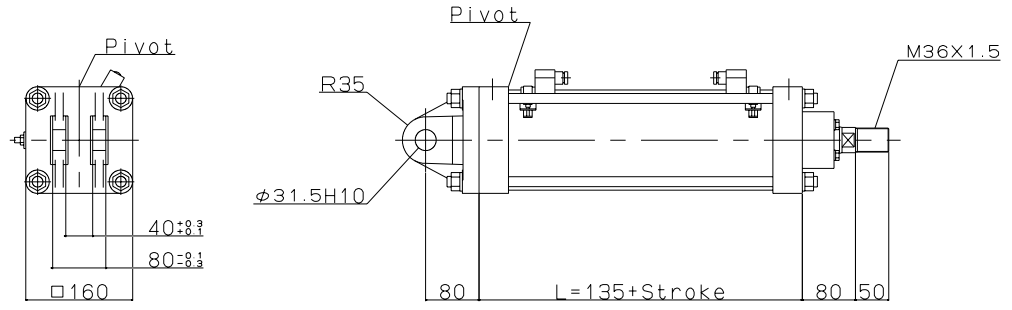

Stroke	L
100	235
150	285
200	335
250	385
300	435
350	485
400	535
500	635
600	735
700	835
800	935

JIS Symbol

Model : SP665-N-CB-140X350
 Maker : KONAN
 File Name : SP66-N-CB-140