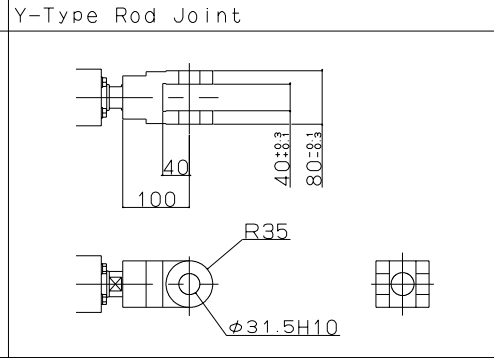

Stroke	L
100	235
150	285
200	335
250	385
300	435
350	485
400	535
500	635
600	735
700	835
800	935

JIS Symbol

Model : SP665-N-CB-140X350
 Maker : KONAN
 File Name : SP66-N-CB-140