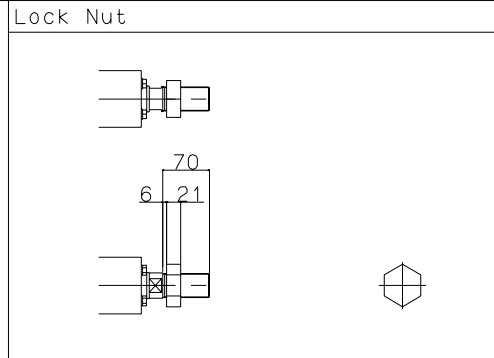

Stroke	L
100	235
150	285
200	335
250	385
300	435
350	485
400	535
500	635
600	735
700	835
800	935

JIS Symbol

Model : SP665-N-CB-140X350
 Maker : KONAN
 File Name : SP66-N-CB-140