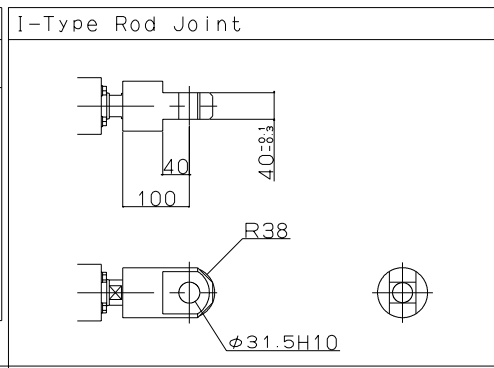

Stroke	L
100	235
150	285
200	335
250	385
300	435
350	485
400	535
500	635
600	735
700	835
800	935

JIS Symbol

Model : SP665-N-CB-140X350
 Maker : KONAN
 File Name : SP66-N-CB-140