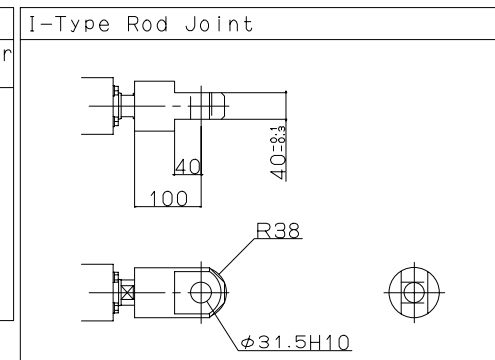

Stroke	L
100	235
150	285
200	335
250	385
300	435
350	485
400	535
500	635
600	735
700	835
800	935

JIS Symbol

Model : SP665-N-CB-160X350
 Maker : KONAN
 File Name : SP66-N-CB-160