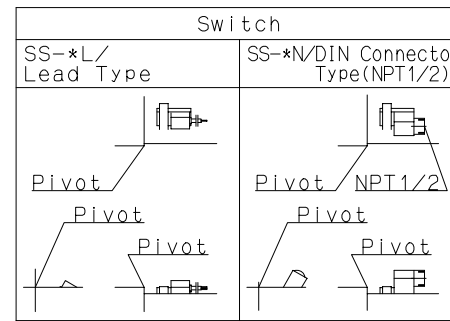

Stroke	L
100	235
150	285
200	335
250	385
300	435
350	485
400	535
500	635
600	735
700	835
800	935

JIS Symbol

Model : SP665-N-CB-160X350
 Maker : KONAN
 File Name : SP66-N-CB-160