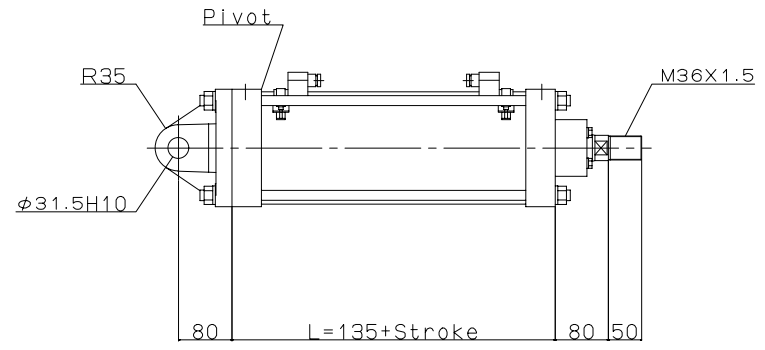

Stroke	L
100	235
150	285
200	335
250	385
300	435
350	485
400	535
500	635
600	735
700	835
800	935

JIS Symbol

Model : SP665-N-CB-160X350
 Maker : KONAN
 File Name : SP66-N-CB-160