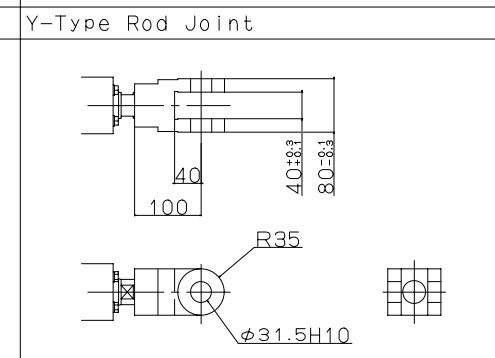

Stroke	L
100	235
150	285
200	335
250	385
300	435
350	485
400	535
500	635
600	735
700	835
800	935

JIS Symbol

Model : SP665-N-CB-160X350
 Maker : KONAN
 File Name : SP66-N-CB-160