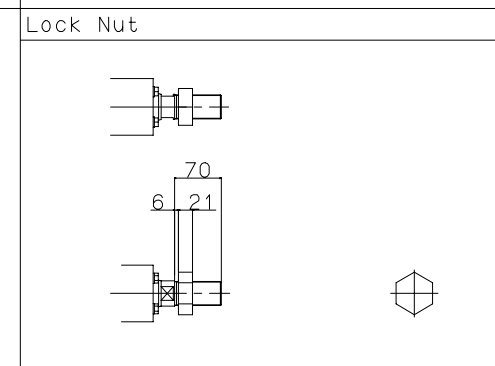

Stroke	L
100	235
150	285
200	335
250	385
300	435
350	485
400	535
500	635
600	735
700	835
800	935

JIS Symbol

Model : SP665-N-CB-160X350
 Maker : KONAN
 File Name : SP66-N-CB-160