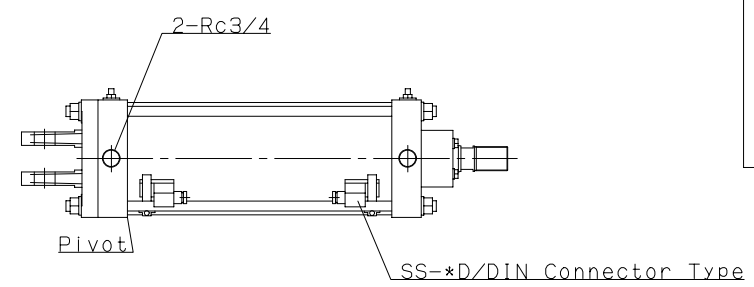

Stroke	L
100	235
150	285
200	335
250	385
300	435
350	485
400	535
500	635
600	735
700	835
800	935

JIS Symbol

Model : SP665-N-CB-160X350
 Maker : KONAN
 File Name : SP66-N-CB-160