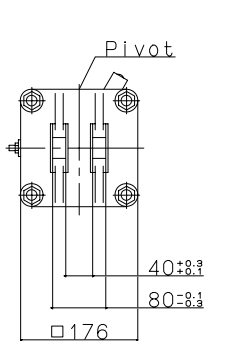

Stroke	L
100	235
150	285
200	335
250	385
300	435
350	485
400	535
500	635
600	735
700	835
800	935

JIS Symbol

Model : SP665-N-CB-160X350
 Maker : KONAN
 File Name : SP66-N-CB-160