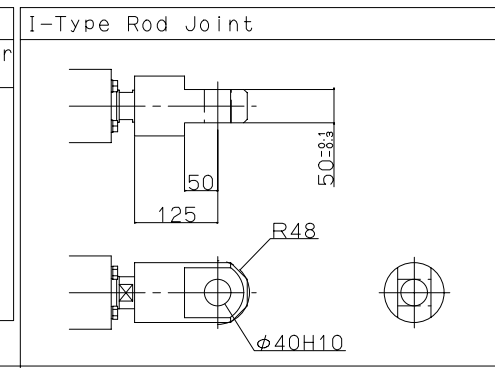

Stroke	L
100	245
150	295
200	345
250	395
300	445
350	495
400	545
500	645
600	745
700	845
800	945
900	1045
1000	1145

JIS Symbol

Model: SP665-N-CB-180X350
 Maker: KONAN
 File Name: SP66-N-CB-180