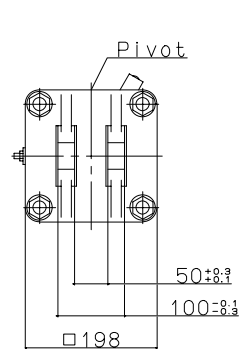

Stroke	L
100	245
150	295
200	345
250	395
300	445
350	495
400	545
500	645
600	745
700	845
800	945
900	1045
1000	1145

JIS Symbol

Model: SP665-N-CB-180X350
 Maker: KONAN
 File Name: SP66-N-CB-180