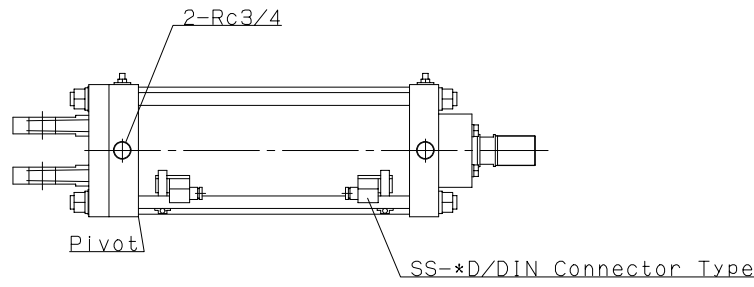

Stroke	L
100	245
150	295
200	345
250	395
300	445
350	495
400	545
500	645
600	745
700	845
800	945
900	1045
1000	1145

JIS Symbol

Model: SP665-N-CB-180X350
 Maker: KONAN
 File Name: SP66-N-CB-180