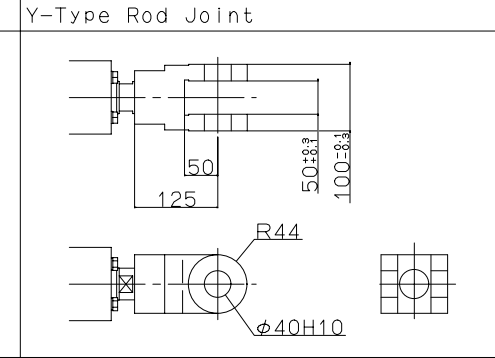

Stroke	L
100	245
150	295
200	345
250	395
300	445
350	495
400	545
500	645
600	745
700	845
800	945
900	1045
1000	1145

JIS Symbol

Model: SP665-N-CB-180X350
 Maker: KONAN
 File Name: SP66-N-CB-180