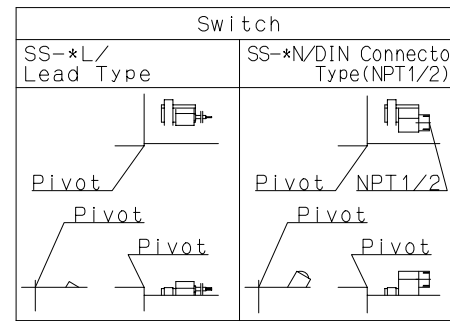

Stroke	L
100	245
150	295
200	345
250	395
300	445
350	495
400	545
500	645
600	745
700	845
800	945
900	1045
1000	1145

JIS Symbol

Model: SP665-N-CB-180X350
 Maker: KONAN
 File Name: SP66-N-CB-180