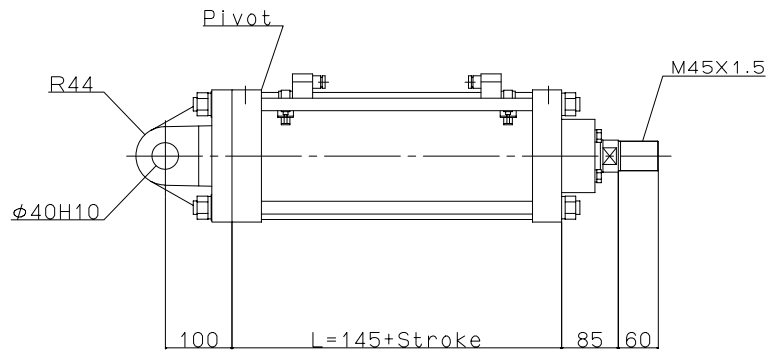

Stroke	L
100	245
150	295
200	345
250	395
300	445
350	495
400	545
500	645
600	745
700	845
800	945
900	1045
1000	1145

JIS Symbol

Model: SP665-N-CB-180X350
 Maker: KONAN
 File Name: SP66-N-CB-180