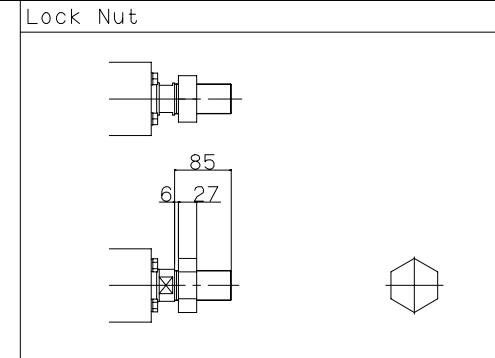

Stroke	L
100	245
150	295
200	345
250	395
300	445
350	495
400	545
500	645
600	745
700	845
800	945
900	1045
1000	1145

JIS Symbol

Model: SP665-N-CB-180X350
 Maker: KONAN
 File Name: SP66-N-CB-180