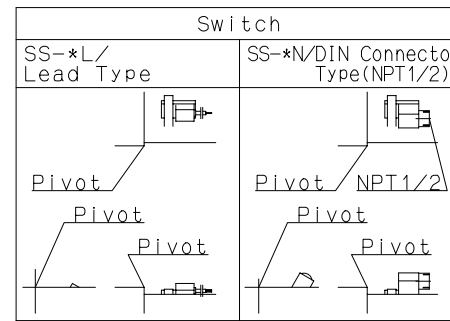

Stroke	L
100	245
150	295
200	345
250	395
300	445
350	495
400	545
500	645
600	745
700	845
800	945
900	1045
1000	1145

JIS Symbol

Model: SP665-N-CB-200X350  
 Maker: KONAN  
 File Name: SP66-N-CB-200