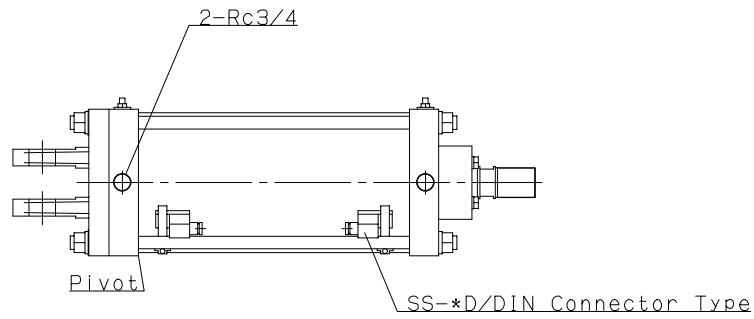

Stroke	L
100	245
150	295
200	345
250	395
300	445
350	495
400	545
500	645
600	745
700	845
800	945
900	1045
1000	1145

JIS Symbol

Model: SP665-N-CB-200X350  
 Maker: KONAN  
 File Name: SP66-N-CB-200