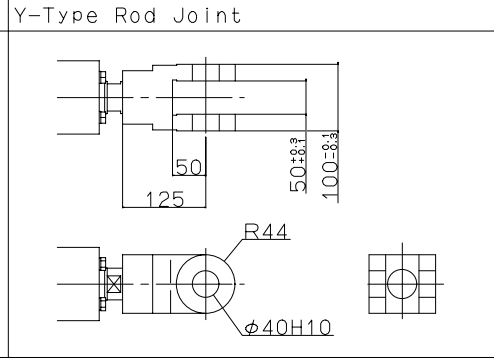

Stroke	L
100	245
150	295
200	345
250	395
300	445
350	495
400	545
500	645
600	745
700	845
800	945
900	1045
1000	1145

JIS Symbol

Model: SP665-N-CB-200X350  
 Maker: KONAN  
 File Name: SP66-N-CB-200