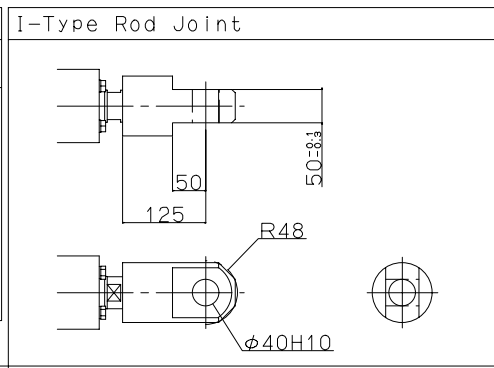

Stroke	L
100	245
150	295
200	345
250	395
300	445
350	495
400	545
500	645
600	745
700	845
800	945
900	1045
1000	1145

JIS Symbol

Model: SP665-N-CB-200X350  
 Maker: KONAN  
 File Name: SP66-N-CB-200