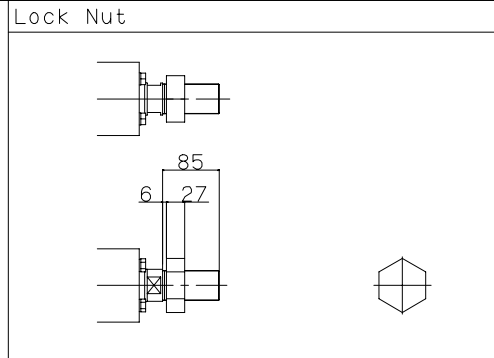

Stroke	L
100	245
150	295
200	345
250	395
300	445
350	495
400	545
500	645
600	745
700	845
800	945
900	1045
1000	1145

JIS Symbol

Model: SP665-N-CB-200X350  
 Maker: KONAN  
 File Name: SP66-N-CB-200