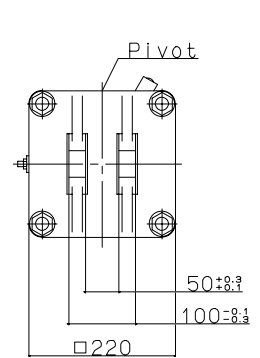

Stroke	L
100	245
150	295
200	345
250	395
300	445
350	495
400	545
500	645
600	745
700	845
800	945
900	1045
1000	1145

JIS Symbol

Model: SP665-N-CB-200X350  
 Maker: KONAN  
 File Name: SP66-N-CB-200