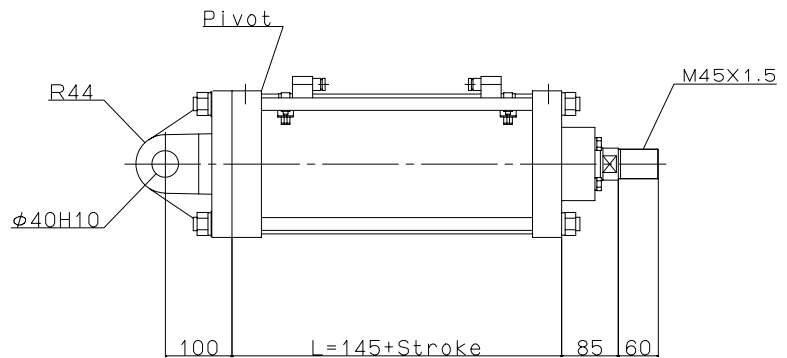

Stroke	L
100	245
150	295
200	345
250	395
300	445
350	495
400	545
500	645
600	745
700	845
800	945
900	1045
1000	1145

JIS Symbol

Model: SP665-N-CB-200X350  
 Maker: KONAN  
 File Name: SP66-N-CB-200