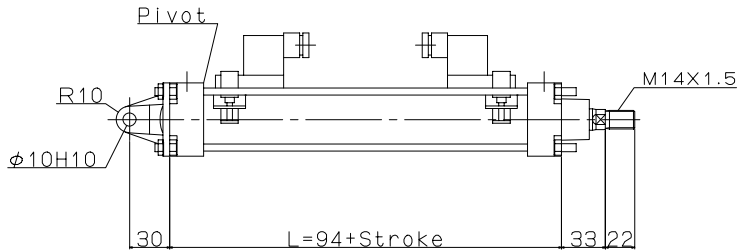

Stroke	L
100	194
150	244
200	294
250	344
300	394
400	494
500	594
600	694

JIS Symbol

Model : SP665-N-CB-40X200  
 Maker : KONAN  
 File Name : SP66-N-CB-40