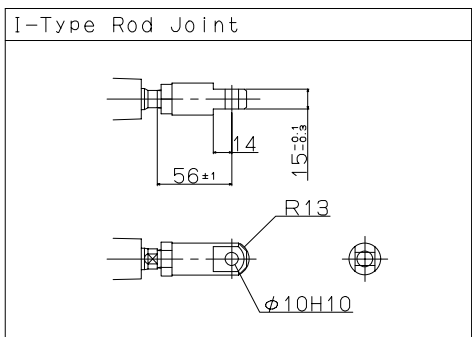

Stroke	L
100	194
150	244
200	294
250	344
300	394
400	494
500	594
600	694

JIS Symbol

Model : SP665-N-CB-40X200  
 Maker : KONAN  
 File Name : SP66-N-CB-40