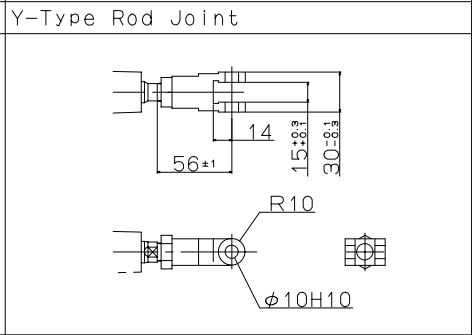

Stroke	L
100	194
150	244
200	294
250	344
300	394
400	494
500	594
600	694

JIS Symbol

Model : SP665-N-CB-40X200  
 Maker : KONAN  
 File Name : SP66-N-CB-40