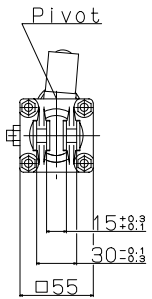

Stroke	L
100	194
150	244
200	294
250	344
300	394
400	494
500	594
600	694

JIS Symbol

Model : SP665-N-CB-40X200  
 Maker : KONAN  
 File Name : SP66-N-CB-40