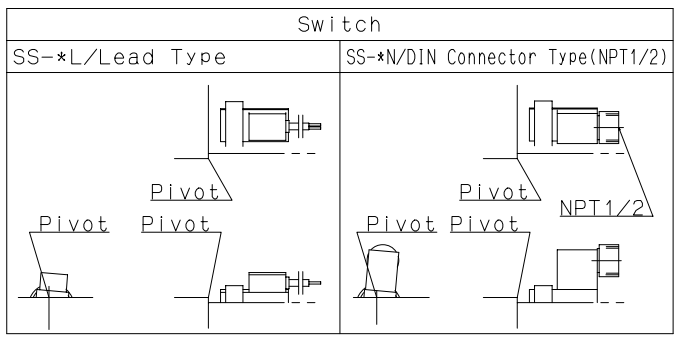

Stroke	L
100	194
150	244
200	294
250	344
300	394
400	494
500	594
600	694

JIS Symbol

Model : SP665-N-CB-40X200  
 Maker : KONAN  
 File Name : SP66-N-CB-40