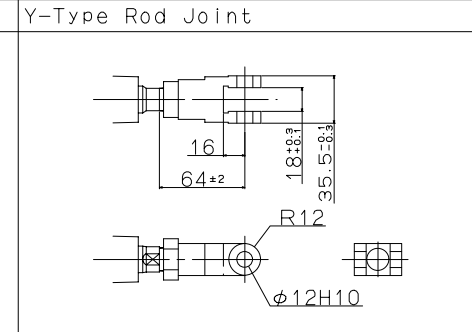

Stroke	L
100	205
150	255
200	305
250	355
300	405
400	505
500	605
600	705

JIS Symbol
Model : SP665-N-CB-50X200
Maker : KONAN
File Name : SP66-N-CB-50