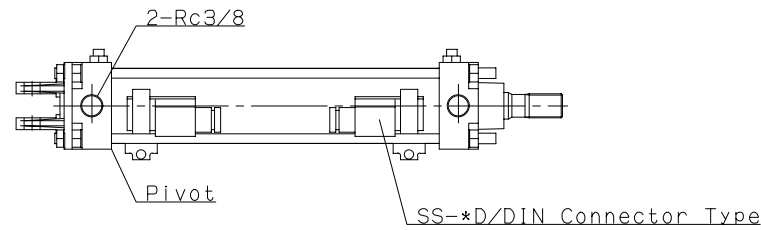

Stroke	L
100	205
150	255
200	305
250	355
300	405
400	505
500	605
600	705

JIS Symbol
Model : SP665-N-CB-50X200
Maker : KONAN
File Name : SP66-N-CB-50