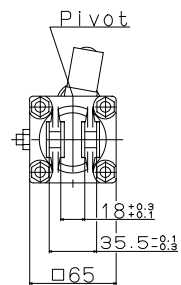

Stroke	L
100	205
150	255
200	305
250	355
300	405
400	505
500	605
600	705

JIS Symbol
Model : SP665-N-CB-50X200
Maker : KONAN
File Name : SP66-N-CB-50