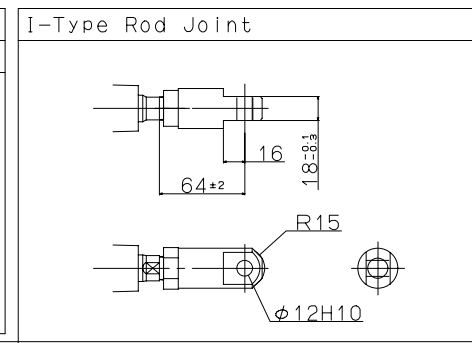

Stroke	L
100	205
150	255
200	305
250	355
300	405
400	505
500	605
600	705

JIS Symbol
Model : SP665-N-CB-50X200
Maker : KONAN
File Name : SP66-N-CB-50