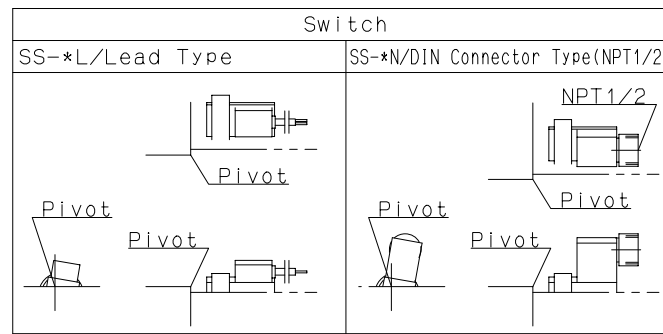

Stroke	L
100	205
150	255
200	305
250	355
300	405
400	505
500	605
600	705

JIS Symbol
Model : SP665-N-CB-50X200
Maker : KONAN
File Name : SP66-N-CB-50