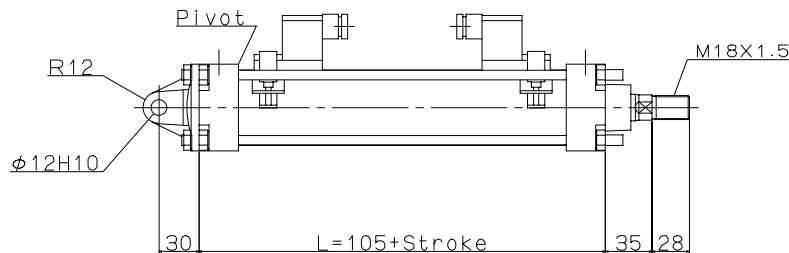

Stroke	L
100	205
150	255
200	305
250	355
300	405
400	505
500	605
600	705

JIS Symbol
Model : SP665-N-CB-50X200
Maker : KONAN
File Name : SP66-N-CB-50