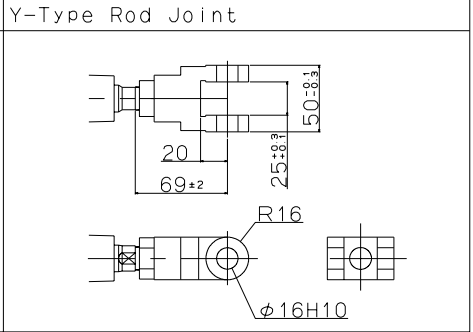

Stroke	L
100	205
150	255
200	305
250	355
300	405
400	505
500	605
600	705

JIS Symbol

Model : SP665-N-CB-63X200
 Maker : KONAN
 File Name : SP66-N-CB-63