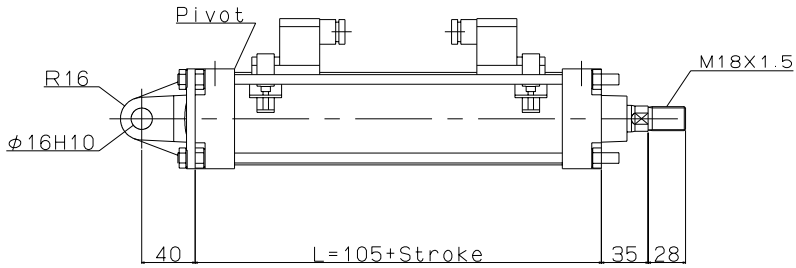

Stroke	L
100	205
150	255
200	305
250	355
300	405
400	505
500	605
600	705

JIS Symbol

Model : SP665-N-CB-63X200
 Maker : KONAN
 File Name : SP66-N-CB-63