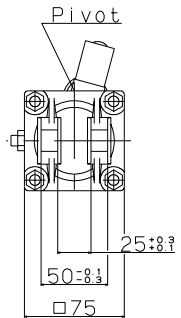

Stroke	L
100	205
150	255
200	305
250	355
300	405
400	505
500	605
600	705

JIS Symbol

Model : SP665-N-CB-63X200
 Maker : KONAN
 File Name : SP66-N-CB-63