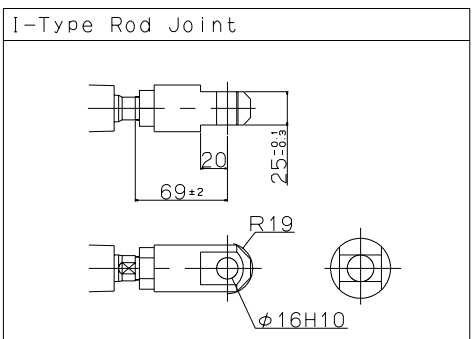

Stroke	L
100	205
150	255
200	305
250	355
300	405
400	505
500	605
600	705

JIS Symbol

Model : SP665-N-CB-63X200
 Maker : KONAN
 File Name : SP66-N-CB-63