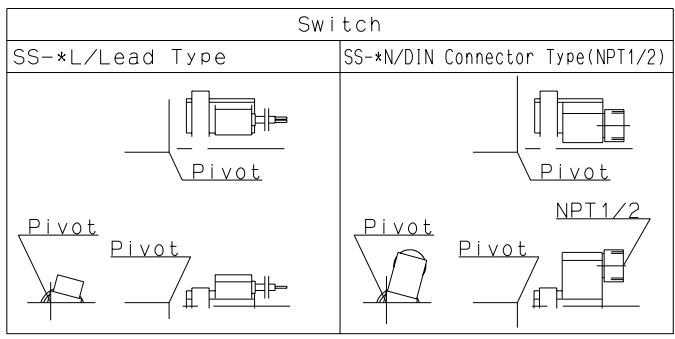

Stroke	L
100	205
150	255
200	305
250	355
300	405
400	505
500	605
600	705

JIS Symbol

Model : SP665-N-CB-63X200
 Maker : KONAN
 File Name : SP66-N-CB-63