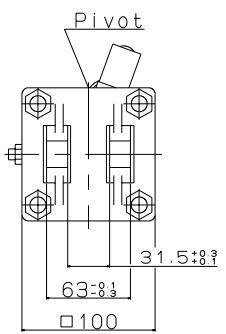

Stroke	L
100	218
150	268
200	318
250	368
300	418
400	518
500	618
600	718
700	818
800	918

**JIS Symbol**

Model: SP665-N-CB-80X200  
 Maker: KONAN  
 File Name: SP66-N-CB-80