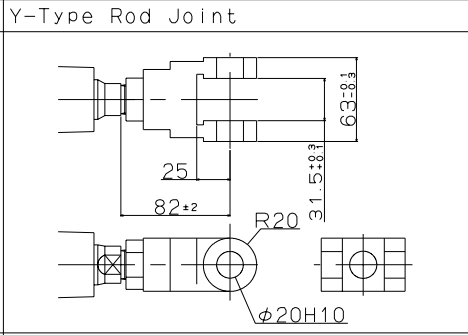

Stroke	L
100	218
150	268
200	318
250	368
300	418
400	518
500	618
600	718
700	818
800	918

**JIS Symbol**

Model: SP665-N-CB-80X200  
 Maker: KONAN  
 File Name: SP66-N-CB-80