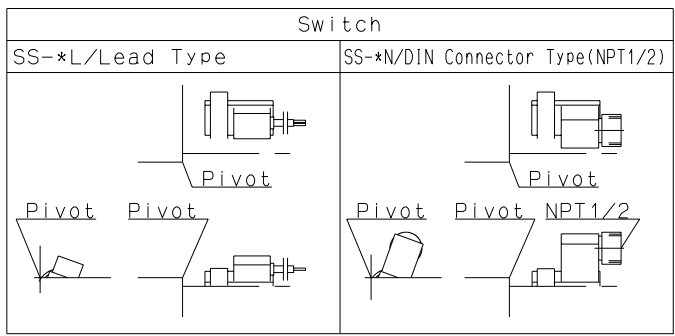

Stroke	L
100	218
150	268
200	318
250	368
300	418
400	518
500	618
600	718
700	818
800	918

**JIS Symbol**

Model: SP665-N-CB-80X200  
 Maker: KONAN  
 File Name: SP66-N-CB-80