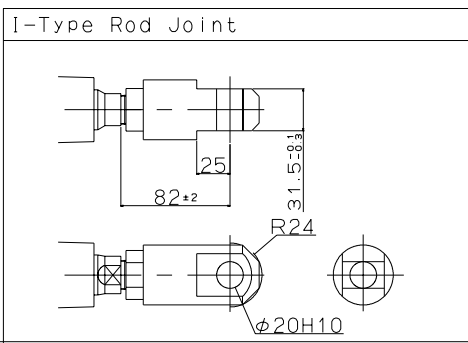

Stroke	L
100	218
150	268
200	318
250	368
300	418
400	518
500	618
600	718
700	818
800	918

**JIS Symbol**

Model: SP665-N-CB-80X200  
 Maker: KONAN  
 File Name: SP66-N-CB-80