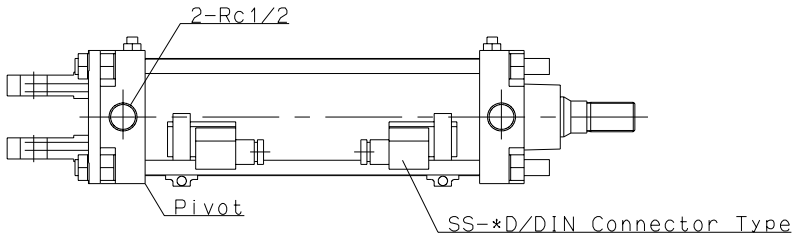

Stroke	L
100	218
150	268
200	318
250	368
300	418
400	518
500	618
600	718
700	818
800	918

**JIS Symbol**

Model: SP665-N-CB-80X200  
 Maker: KONAN  
 File Name: SP66-N-CB-80