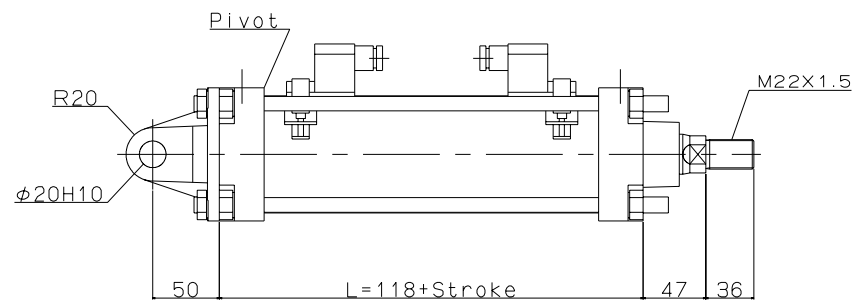

Stroke	L
100	218
150	268
200	318
250	368
300	418
400	518
500	618
600	718
700	818
800	918

**JIS Symbol**

Model: SP665-N-CB-80X200  
 Maker: KONAN  
 File Name: SP66-N-CB-80