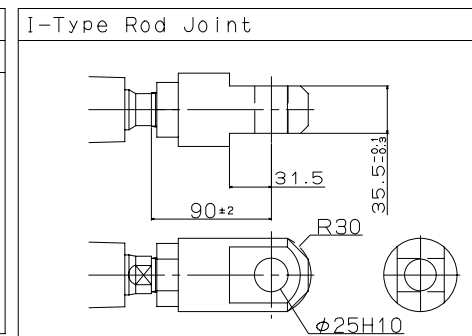

Stroke	L
100	218
150	268
200	318
250	368
300	418
400	518
500	618
600	718
700	818
800	918

JIS Symbol

Model : SP665-N-FA-100X200
 Maker : KONAN
 File Name : SP66-N-FA-100