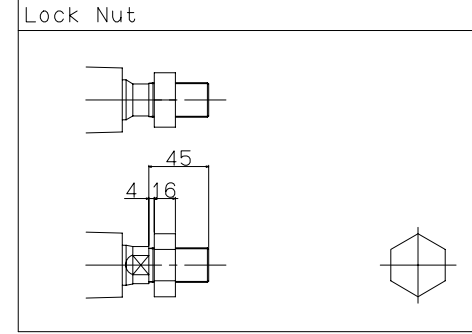

Stroke	L
100	218
150	268
200	318
250	368
300	418
400	518
500	618
600	718
700	818
800	918

JIS Symbol

Model : SP665-N-FA-100X200
 Maker : KONAN
 File Name : SP66-N-FA-100