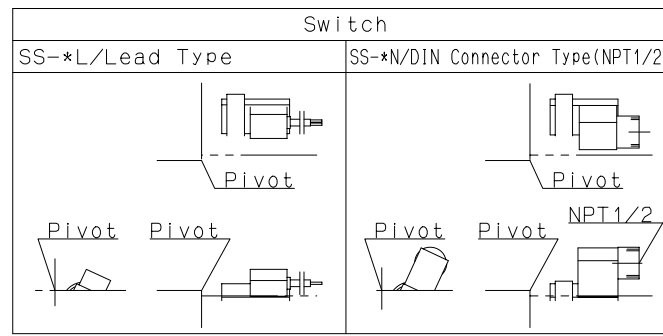

Stroke	L
100	218
150	268
200	318
250	368
300	418
400	518
500	618
600	718
700	818
800	918

JIS Symbol

Model : SP665-N-FA-100X200
 Maker : KONAN
 File Name : SP66-N-FA-100