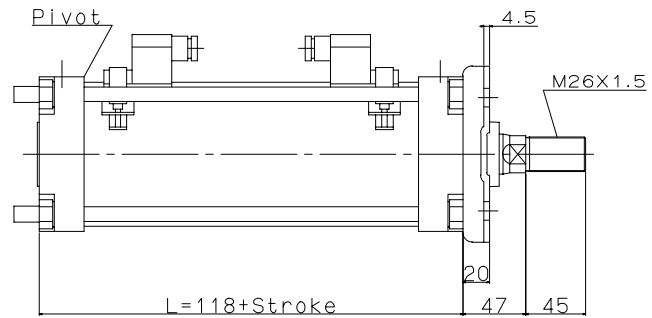

Stroke	L
100	218
150	268
200	318
250	368
300	418
400	518
500	618
600	718
700	818
800	918

JIS Symbol

Model : SP665-N-FA-100X200
 Maker : KONAN
 File Name : SP66-N-FA-100