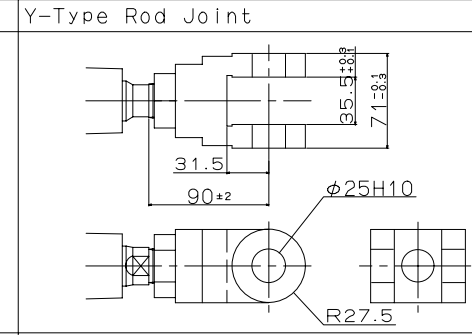

Stroke	L
100	218
150	268
200	318
250	368
300	418
400	518
500	618
600	718
700	818
800	918

JIS Symbol

Model : SP665-N-FA-100X200
 Maker : KONAN
 File Name : SP66-N-FA-100