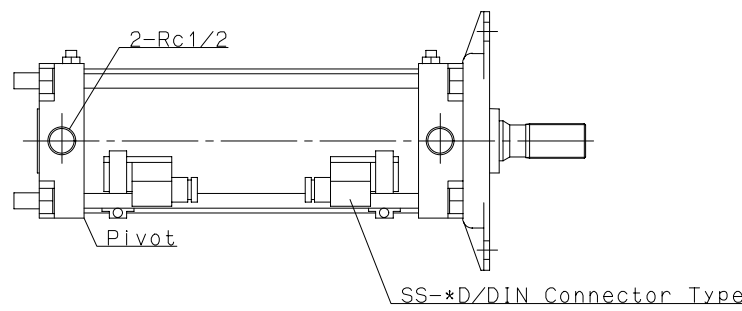

Stroke	L
100	218
150	268
200	318
250	368
300	418
400	518
500	618
600	718
700	818
800	918

JIS Symbol

Model : SP665-N-FA-100X200
 Maker : KONAN
 File Name : SP66-N-FA-100