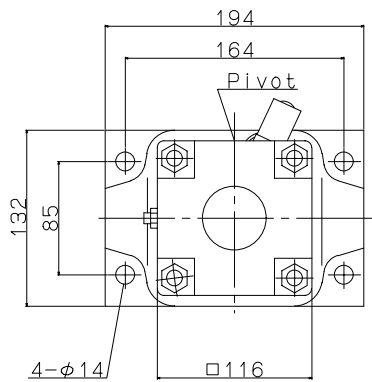

Stroke	L
100	218
150	268
200	318
250	368
300	418
400	518
500	618
600	718
700	818
800	918

JIS Symbol

Model : SP665-N-FA-100X200
 Maker : KONAN
 File Name : SP66-N-FA-100