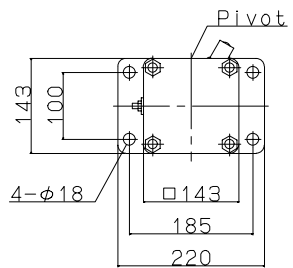

Stroke	L
100	221
150	271
200	321
250	371
300	421
350	471
400	521
500	621
600	721
700	821
800	921

JIS Symbol

Model :
SP665-N-FA-125X350
Maker :
KONAN
File Name :
SP66-N-FA-125