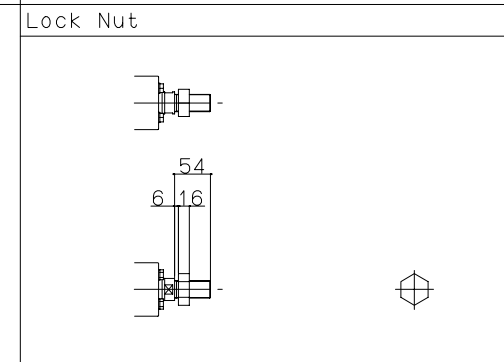

Stroke	L
100	221
150	271
200	321
250	371
300	421
350	471
400	521
500	621
600	721
700	821
800	921

JIS Symbol

Model :
SP665-N-FA-125X350
Maker :
KONAN
File Name :
SP66-N-FA-125