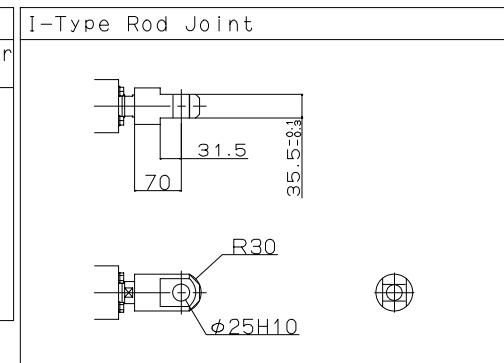

Stroke	L
100	221
150	271
200	321
250	371
300	421
350	471
400	521
500	621
600	721
700	821
800	921

JIS Symbol

Model :
SP665-N-FA-125X350
Maker :
KONAN
File Name :
SP66-N-FA-125