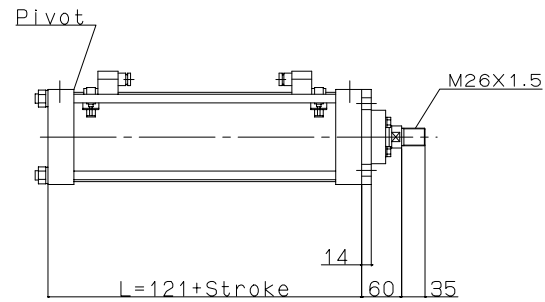

Stroke	L
100	221
150	271
200	321
250	371
300	421
350	471
400	521
500	621
600	721
700	821
800	921

JIS Symbol

Model :
SP665-N-FA-125X350
Maker :
KONAN
File Name :
SP66-N-FA-125