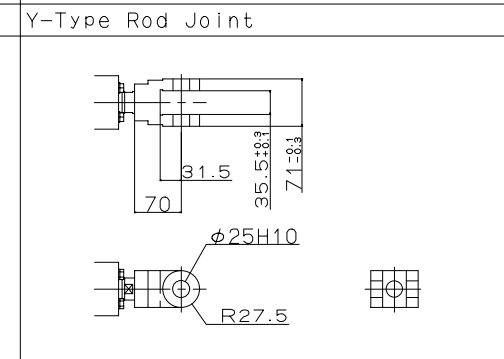

Stroke	L
100	221
150	271
200	321
250	371
300	421
350	471
400	521
500	621
600	721
700	821
800	921

JIS Symbol

Model :
SP665-N-FA-125X350
Maker :
KONAN
File Name :
SP66-N-FA-125