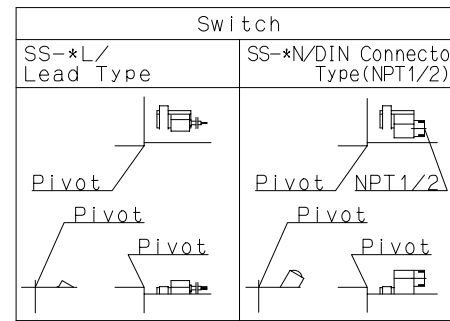

Stroke	L
100	235
150	285
200	335
250	385
300	435
350	485
400	535
500	635
600	735
700	835
800	935

JIS Symbol

Model : SP665-N-FA-140X350  
 Maker : KONAN  
 File Name : SP66-N-FA-140