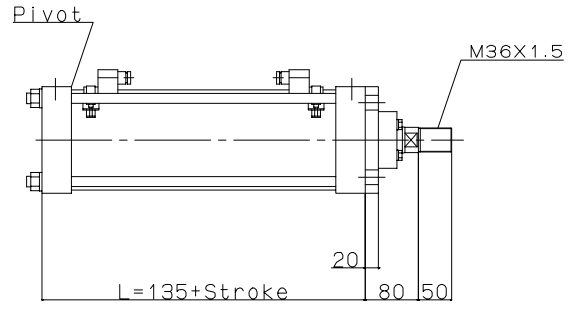

Stroke	L
100	235
150	285
200	335
250	385
300	435
350	485
400	535
500	635
600	735
700	835
800	935

JIS Symbol

Model : SP665-N-FA-140X350  
 Maker : KONAN  
 File Name : SP66-N-FA-140