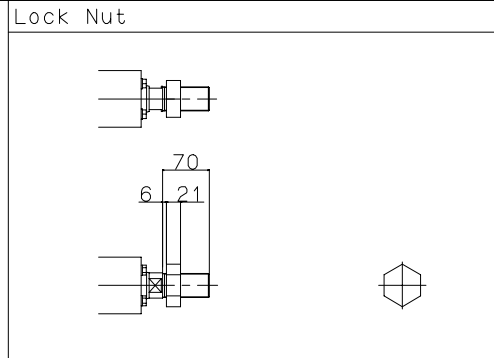

Stroke	L
100	235
150	285
200	335
250	385
300	435
350	485
400	535
500	635
600	735
700	835
800	935

JIS Symbol

Model : SP665-N-FA-140X350  
 Maker : KONAN  
 File Name : SP66-N-FA-140