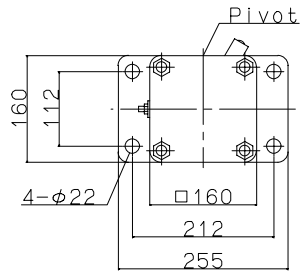

Stroke	L
100	235
150	285
200	335
250	385
300	435
350	485
400	535
500	635
600	735
700	835
800	935

JIS Symbol

Model : SP665-N-FA-140X350  
 Maker : KONAN  
 File Name : SP66-N-FA-140