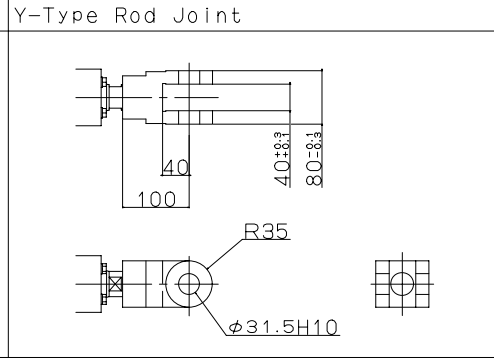

Stroke	L
100	235
150	285
200	335
250	385
300	435
350	485
400	535
500	635
600	735
700	835
800	935

JIS Symbol

Model : SP665-N-FA-140X350  
 Maker : KONAN  
 File Name : SP66-N-FA-140