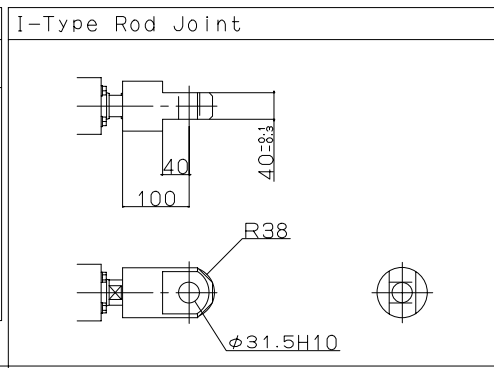

Stroke	L
100	235
150	285
200	335
250	385
300	435
350	485
400	535
500	635
600	735
700	835
800	935

JIS Symbol

Model : SP665-N-FA-140X350  
 Maker : KONAN  
 File Name : SP66-N-FA-140