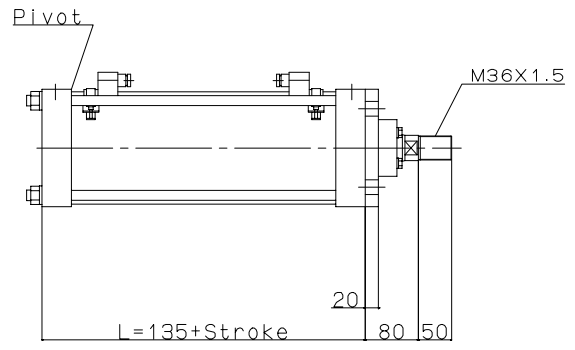

Stroke	L
100	235
150	285
200	335
250	385
300	435
350	485
400	535
500	635
600	735
700	835
800	935

JIS Symbol

Model : SP665-N-FA-160X350
 Maker : KONAN
 File Name : SP66-N-FA-160