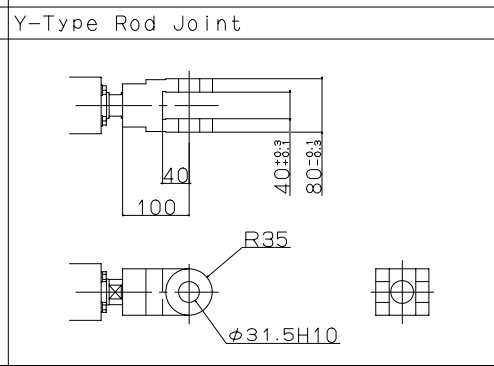

Stroke	L
100	235
150	285
200	335
250	385
300	435
350	485
400	535
500	635
600	735
700	835
800	935

JIS Symbol

Model : SP665-N-FA-160X350
 Maker : KONAN
 File Name : SP66-N-FA-160