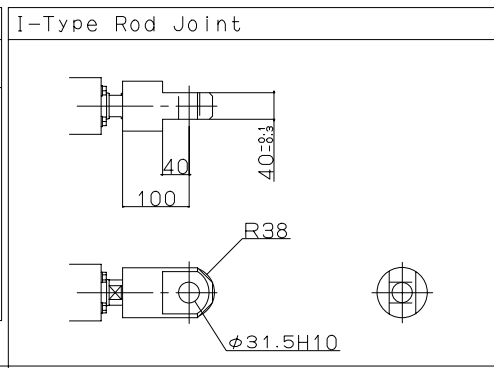

Stroke	L
100	235
150	285
200	335
250	385
300	435
350	485
400	535
500	635
600	735
700	835
800	935

JIS Symbol

Model : SP665-N-FA-160X350
 Maker : KONAN
 File Name : SP66-N-FA-160