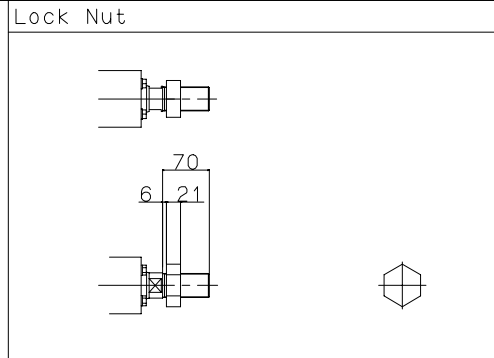

Stroke	L
100	235
150	285
200	335
250	385
300	435
350	485
400	535
500	635
600	735
700	835
800	935

JIS Symbol

Model : SP665-N-FA-160X350
 Maker : KONAN
 File Name : SP66-N-FA-160