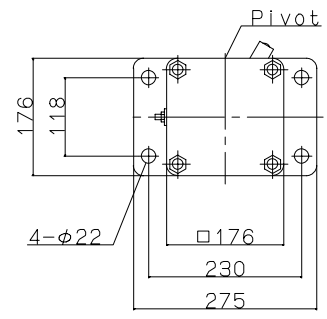

Stroke	L
100	235
150	285
200	335
250	385
300	435
350	485
400	535
500	635
600	735
700	835
800	935

JIS Symbol

Model : SP665-N-FA-160X350
 Maker : KONAN
 File Name : SP66-N-FA-160