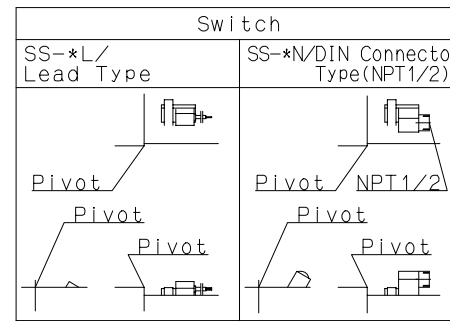

Stroke	L
100	245
150	295
200	345
250	395
300	445
350	495
400	545
500	645
600	745
700	845
800	945
900	1045
1000	1145

JIS Symbol

Model : SP665-N-FA-180X350  
 Maker : KONAN  
 File Name : SP66-N-FA-180