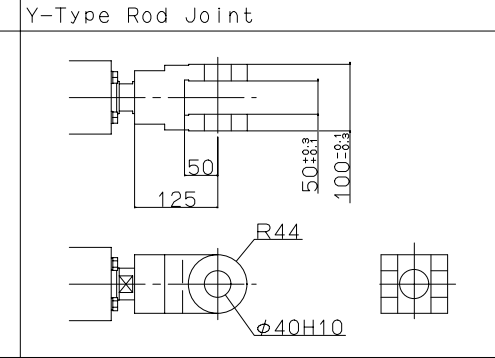

Stroke	L
100	245
150	295
200	345
250	395
300	445
350	495
400	545
500	645
600	745
700	845
800	945
900	1045
1000	1145

JIS Symbol

Model : SP665-N-FA-180X350  
 Maker : KONAN  
 File Name : SP66-N-FA-180