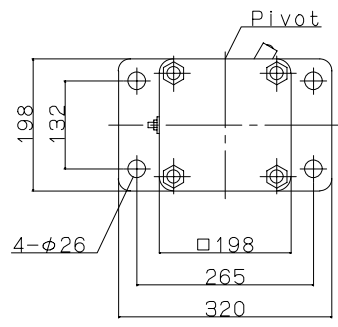

Stroke	L
100	245
150	295
200	345
250	395
300	445
350	495
400	545
500	645
600	745
700	845
800	945
900	1045
1000	1145

JIS Symbol

Model : SP665-N-FA-180X350  
 Maker : KONAN  
 File Name : SP66-N-FA-180