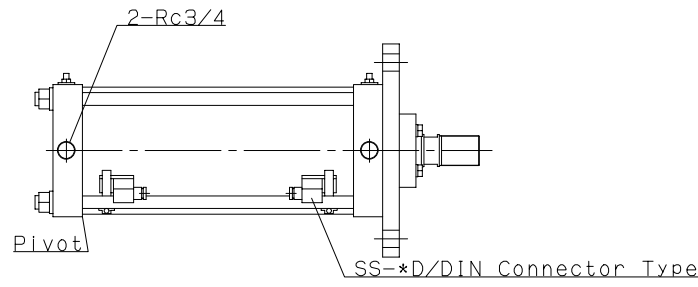

Stroke	L
100	245
150	295
200	345
250	395
300	445
350	495
400	545
500	645
600	745
700	845
800	945
900	1045
1000	1145

JIS Symbol

Model : SP665-N-FA-180X350  
 Maker : KONAN  
 File Name : SP66-N-FA-180