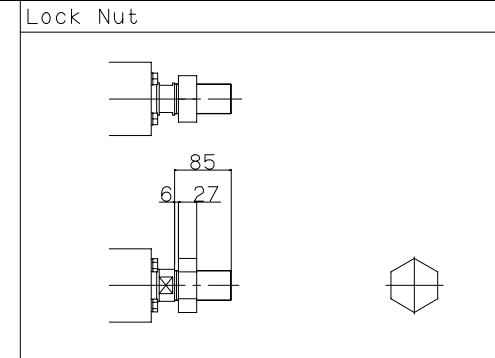

Stroke	L
100	245
150	295
200	345
250	395
300	445
350	495
400	545
500	645
600	745
700	845
800	945
900	1045
1000	1145

JIS Symbol

Model : SP665-N-FA-180X350  
 Maker : KONAN  
 File Name : SP66-N-FA-180