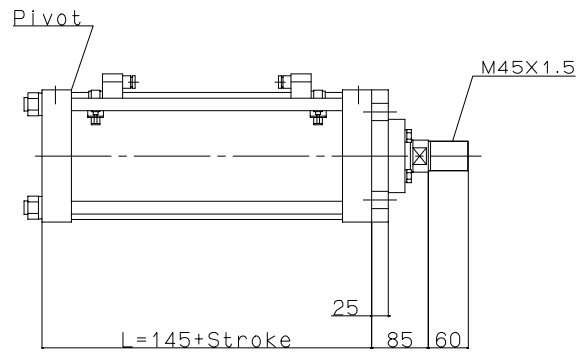

Stroke	L
100	245
150	295
200	345
250	395
300	445
350	495
400	545
500	645
600	745
700	845
800	945
900	1045
1000	1145

JIS Symbol

Model : SP665-N-FA-180X350  
 Maker : KONAN  
 File Name : SP66-N-FA-180