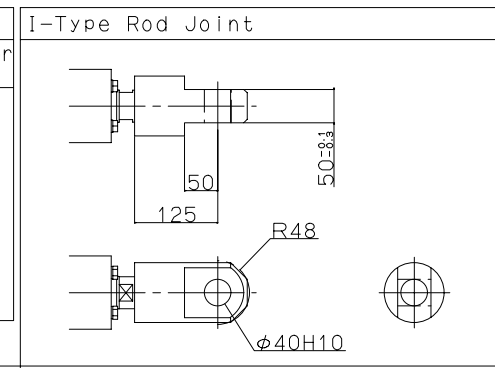

Stroke	L
100	245
150	295
200	345
250	395
300	445
350	495
400	545
500	645
600	745
700	845
800	945
900	1045
1000	1145

JIS Symbol

Model : SP665-N-FA-180X350  
 Maker : KONAN  
 File Name : SP66-N-FA-180