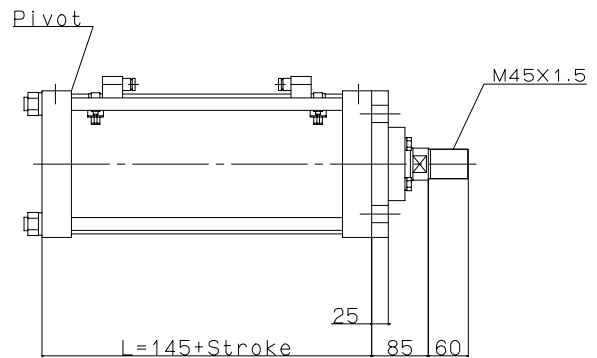

Stroke	L
100	245
150	295
200	345
250	395
300	445
350	495
400	545
500	645
600	745
700	845
800	945
900	1045
1000	1145

JIS Symbol

Model : SP665-N-FA-200X350
 Maker : KONAN
 File Name : SP66-N-FA-200