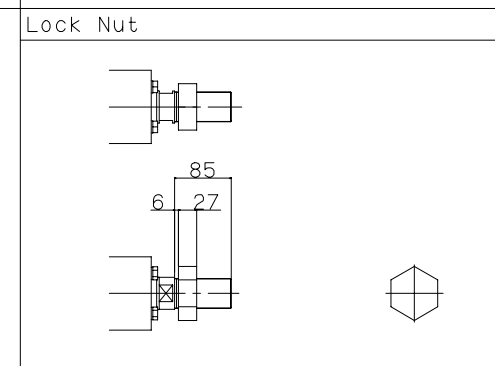

Stroke	L
100	245
150	295
200	345
250	395
300	445
350	495
400	545
500	645
600	745
700	845
800	945
900	1045
1000	1145

JIS Symbol

Model : SP665-N-FA-200X350
 Maker : KONAN
 File Name : SP66-N-FA-200