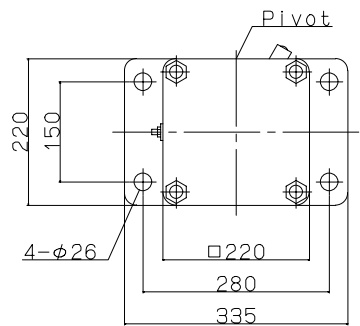

Stroke	L
100	245
150	295
200	345
250	395
300	445
350	495
400	545
500	645
600	745
700	845
800	945
900	1045
1000	1145

JIS Symbol

Model : SP665-N-FA-200X350
 Maker : KONAN
 File Name : SP66-N-FA-200