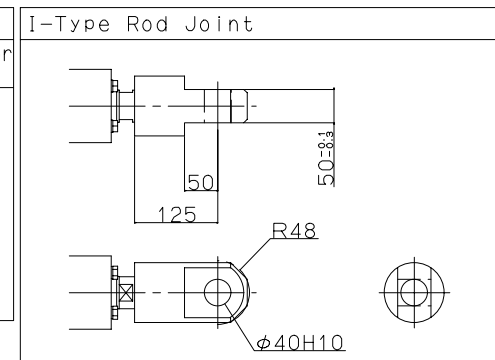

Stroke	L
100	245
150	295
200	345
250	395
300	445
350	495
400	545
500	645
600	745
700	845
800	945
900	1045
1000	1145

JIS Symbol

Model : SP665-N-FA-200X350
 Maker : KONAN
 File Name : SP66-N-FA-200