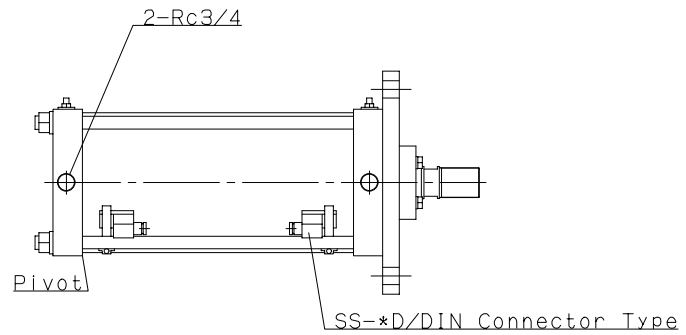

Stroke	L
100	245
150	295
200	345
250	395
300	445
350	495
400	545
500	645
600	745
700	845
800	945
900	1045
1000	1145

JIS Symbol

Model : SP665-N-FA-200X350
 Maker : KONAN
 File Name : SP66-N-FA-200