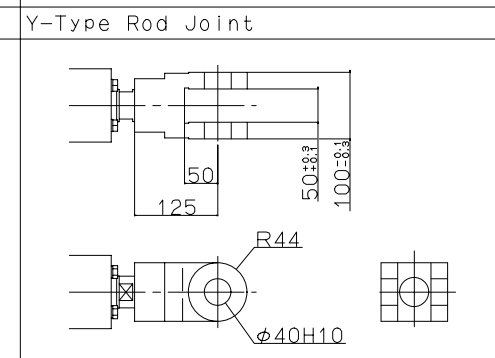

Stroke	L
100	245
150	295
200	345
250	395
300	445
350	495
400	545
500	645
600	745
700	845
800	945
900	1045
1000	1145

JIS Symbol

Model : SP665-N-FA-200X350
 Maker : KONAN
 File Name : SP66-N-FA-200