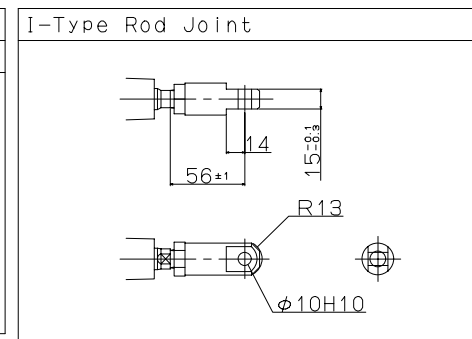

Stroke	L
100	194
150	244
200	294
250	344
300	394
400	494
500	594
600	694

JIS Symbol

Model : SP665-N-FA-40X200
Maker : KONAN
File Name : SP66-N-FA-40