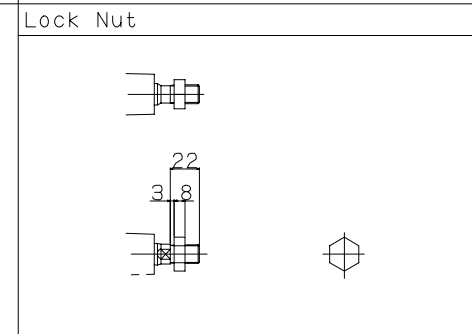

Stroke	L
100	194
150	244
200	294
250	344
300	394
400	494
500	594
600	694

JIS Symbol

Model : SP665-N-FA-40X200
Maker : KONAN
File Name : SP66-N-FA-40