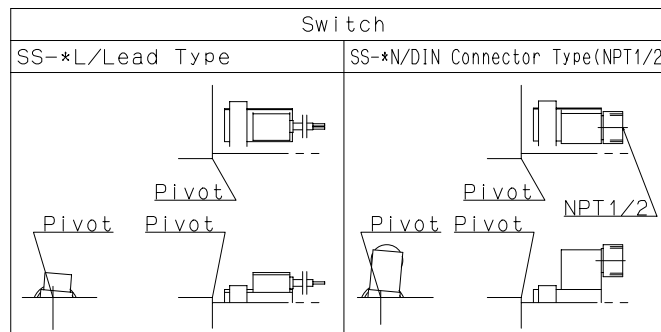

Stroke	L
100	194
150	244
200	294
250	344
300	394
400	494
500	594
600	694

JIS Symbol

Model : SP665-N-FA-40X200
Maker : KONAN
File Name : SP66-N-FA-40