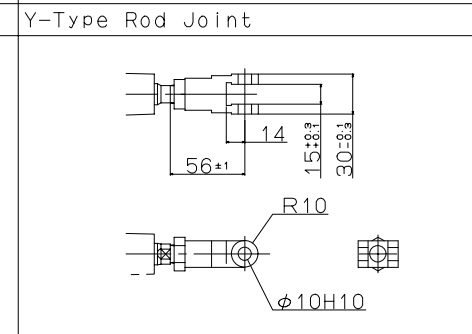

Stroke	L
100	194
150	244
200	294
250	344
300	394
400	494
500	594
600	694

JIS Symbol

Model : SP665-N-FA-40X200
Maker : KONAN
File Name : SP66-N-FA-40