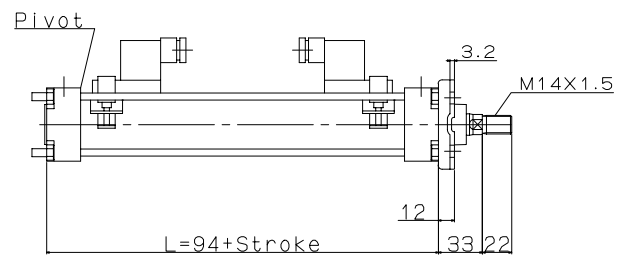

Stroke	L
100	194
150	244
200	294
250	344
300	394
400	494
500	594
600	694

JIS Symbol

Model : SP665-N-FA-40X200
Maker : KONAN
File Name : SP66-N-FA-40