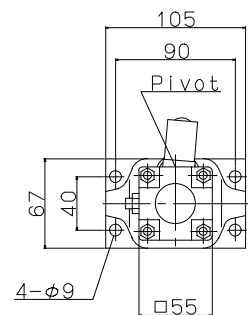

Stroke	L
100	194
150	244
200	294
250	344
300	394
400	494
500	594
600	694

JIS Symbol

Model : SP665-N-FA-40X200
Maker : KONAN
File Name : SP66-N-FA-40