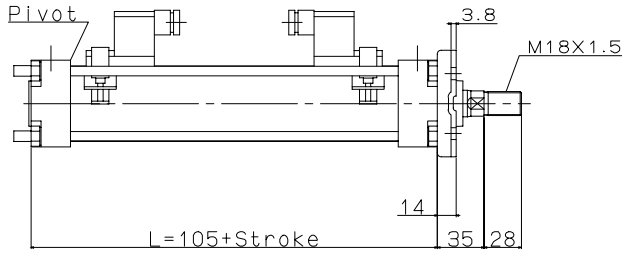

Stroke	L
100	205
150	255
200	305
250	355
300	405
400	505
500	605
600	705

JIS Symbol

Model : SP665-N-FA-50X200
 Maker : KONAN
 File Name : SP66-N-FA-50