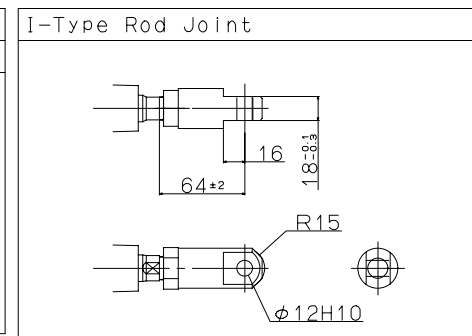

Stroke	L
100	205
150	255
200	305
250	355
300	405
400	505
500	605
600	705

JIS Symbol

Model : SP665-N-FA-50X200
 Maker : KONAN
 File Name : SP66-N-FA-50