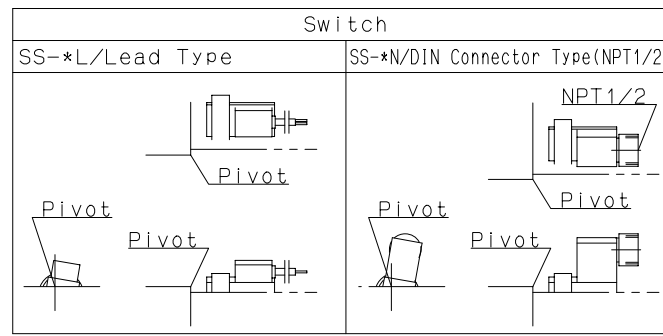

Stroke	L
100	205
150	255
200	305
250	355
300	405
400	505
500	605
600	705

JIS Symbol

Model : SP665-N-FA-50X200
 Maker : KONAN
 File Name : SP66-N-FA-50