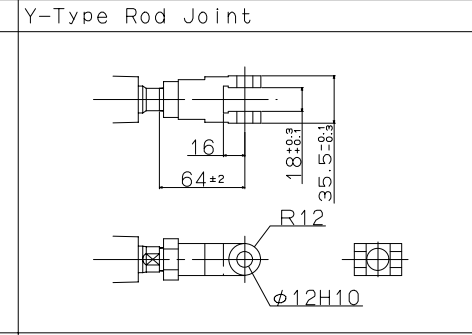

Stroke	L
100	205
150	255
200	305
250	355
300	405
400	505
500	605
600	705

JIS Symbol

Model : SP665-N-FA-50X200
 Maker : KONAN
 File Name : SP66-N-FA-50