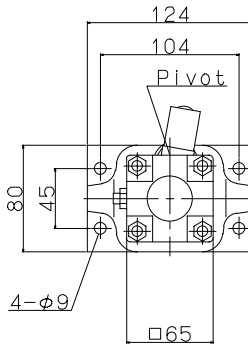

Stroke	L
100	205
150	255
200	305
250	355
300	405
400	505
500	605
600	705

JIS Symbol

Model : SP665-N-FA-50X200
 Maker : KONAN
 File Name : SP66-N-FA-50