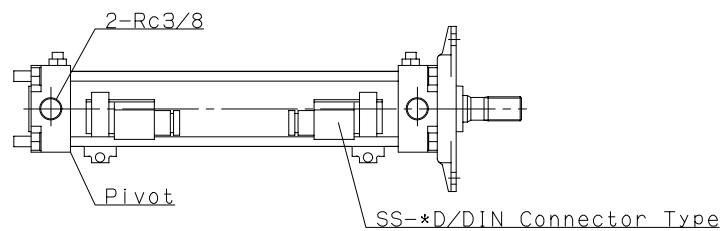

Stroke	L
100	205
150	255
200	305
250	355
300	405
400	505
500	605
600	705

JIS Symbol

Model : SP665-N-FA-50X200
 Maker : KONAN
 File Name : SP66-N-FA-50