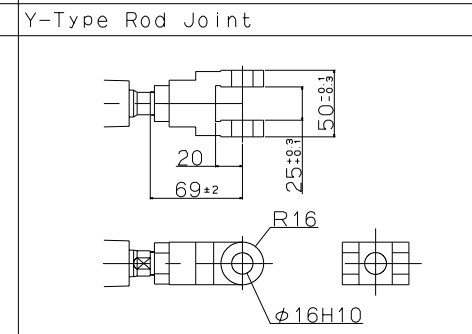

Stroke	L
100	205
150	255
200	305
250	355
300	405
400	505
500	605
600	705

JIS Symbol

Model : SP665-N-FA-63X200
 Maker : KONAN
 File Name : SP66-N-FA-63