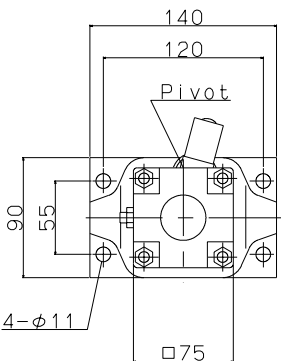

Stroke	L
100	205
150	255
200	305
250	355
300	405
400	505
500	605
600	705

JIS Symbol

Model : SP665-N-FA-63X200
 Maker : KONAN
 File Name : SP66-N-FA-63