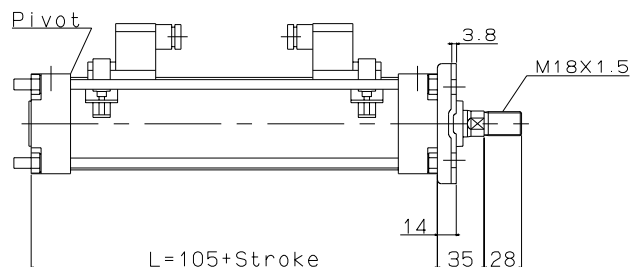

Stroke	L
100	205
150	255
200	305
250	355
300	405
400	505
500	605
600	705

JIS Symbol

Model : SP665-N-FA-63X200
 Maker : KONAN
 File Name : SP66-N-FA-63