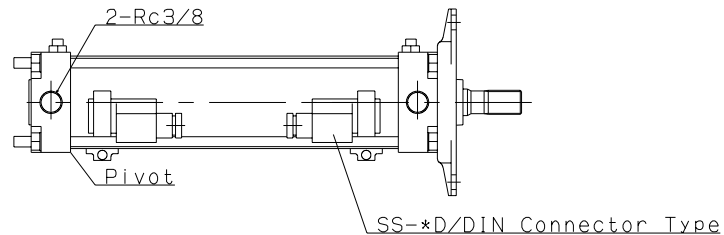

Stroke	L
100	205
150	255
200	305
250	355
300	405
400	505
500	605
600	705

JIS Symbol

Model : SP665-N-FA-63X200
 Maker : KONAN
 File Name : SP66-N-FA-63