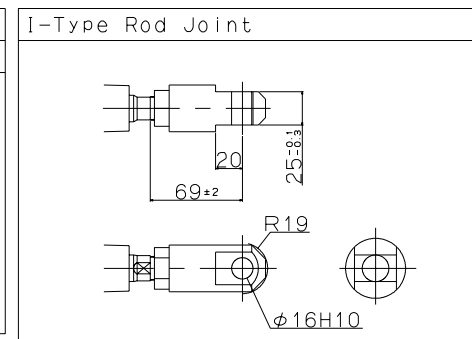

Stroke	L
100	205
150	255
200	305
250	355
300	405
400	505
500	605
600	705

JIS Symbol

Model : SP665-N-FA-63X200
 Maker : KONAN
 File Name : SP66-N-FA-63