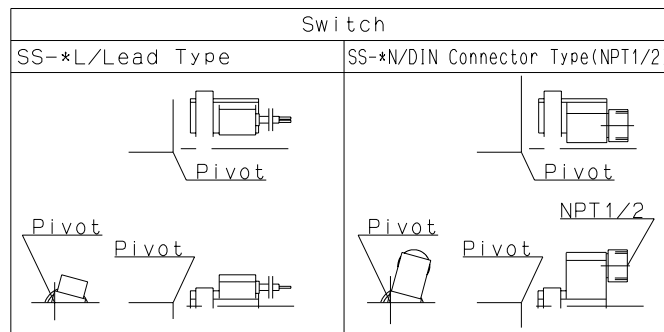

Stroke	L
100	205
150	255
200	305
250	355
300	405
400	505
500	605
600	705

JIS Symbol

Model : SP665-N-FA-63X200
 Maker : KONAN
 File Name : SP66-N-FA-63