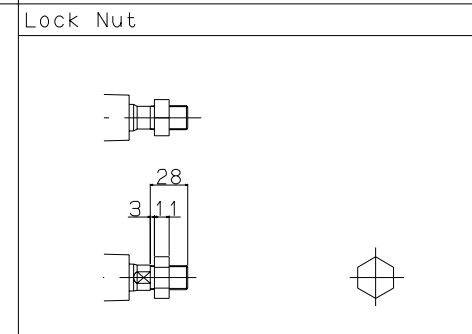

Stroke	L
100	205
150	255
200	305
250	355
300	405
400	505
500	605
600	705

JIS Symbol

Model : SP665-N-FA-63X200
 Maker : KONAN
 File Name : SP66-N-FA-63