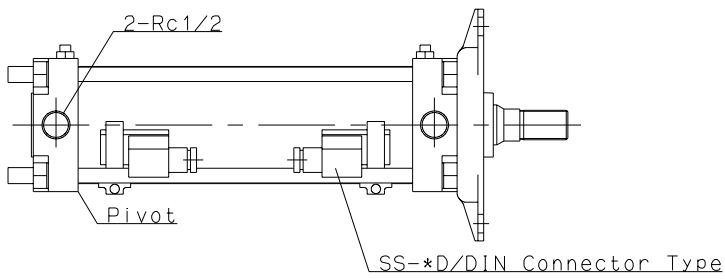

Stroke	L
100	218
150	268
200	318
250	368
300	418
400	518
500	618
600	718
700	818
800	918

JIS Symbol

Model: SP665-N-FA-80X200
 Maker: KONAN
 File Name: SP66-N-FA-80