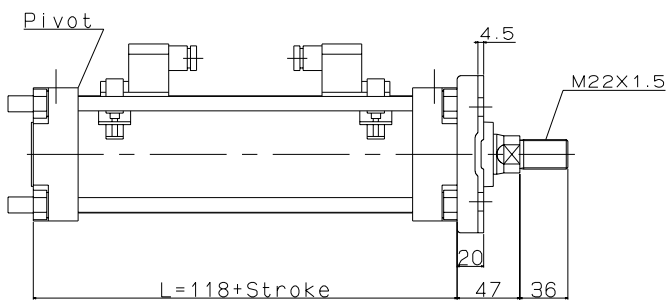

Stroke	L
100	218
150	268
200	318
250	368
300	418
400	518
500	618
600	718
700	818
800	918

JIS Symbol

Model: SP665-N-FA-80X200
 Maker: KONAN
 File Name: SP66-N-FA-80