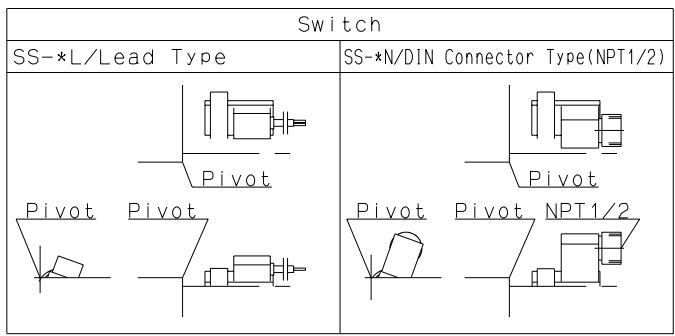

Stroke	L
100	218
150	268
200	318
250	368
300	418
400	518
500	618
600	718
700	818
800	918

JIS Symbol

Model: SP665-N-FA-80X200
 Maker: KONAN
 File Name: SP66-N-FA-80