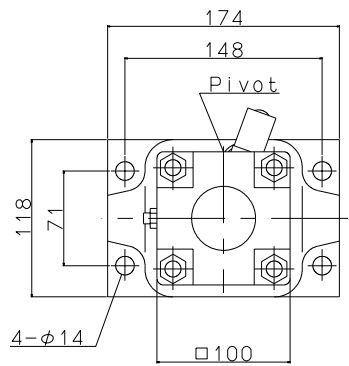

Stroke	L
100	218
150	268
200	318
250	368
300	418
400	518
500	618
600	718
700	818
800	918

JIS Symbol

Model: SP665-N-FA-80X200
 Maker: KONAN
 File Name: SP66-N-FA-80