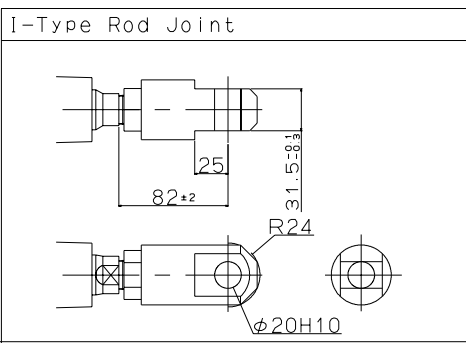

Stroke	L
100	218
150	268
200	318
250	368
300	418
400	518
500	618
600	718
700	818
800	918

JIS Symbol

Model: SP665-N-FA-80X200
 Maker: KONAN
 File Name: SP66-N-FA-80