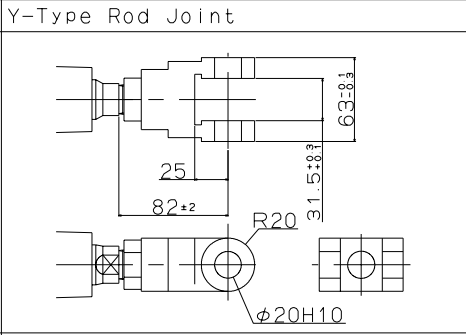

Stroke	L
100	218
150	268
200	318
250	368
300	418
400	518
500	618
600	718
700	818
800	918

JIS Symbol

Model: SP665-N-FA-80X200
 Maker: KONAN
 File Name: SP66-N-FA-80