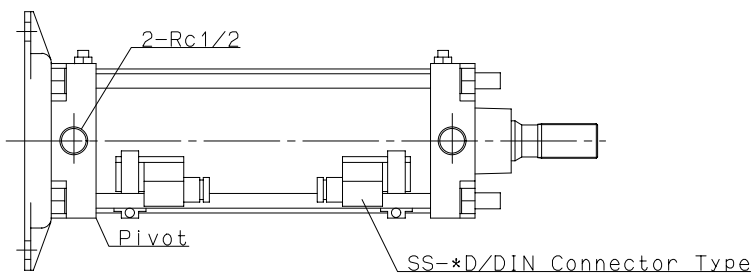

Stroke	L
100	218
150	268
200	318
250	368
300	418
400	518
500	618
600	718
700	818
800	918

JIS Symbol

Model: SP665-N-FB-100X200
 Maker: KONAN
 File Name: SP66-N-FB-100