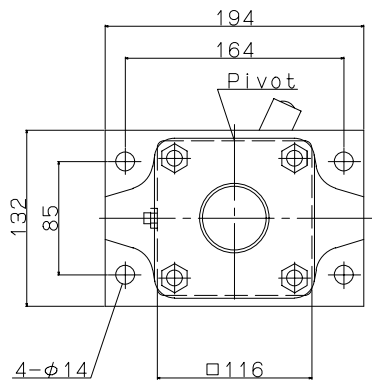

Stroke	L
100	218
150	268
200	318
250	368
300	418
400	518
500	618
600	718
700	818
800	918

JIS Symbol

Model: SP665-N-FB-100X200
 Maker: KONAN
 File Name: SP66-N-FB-100