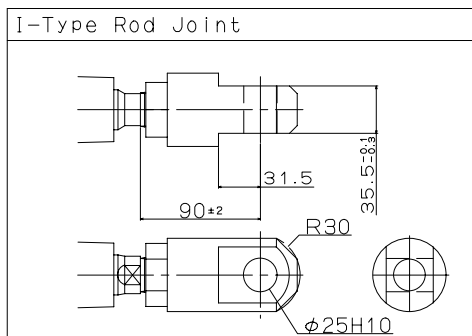

Stroke	L
100	218
150	268
200	318
250	368
300	418
400	518
500	618
600	718
700	818
800	918

JIS Symbol

Model: SP665-N-FB-100X200
 Maker: KONAN
 File Name: SP66-N-FB-100