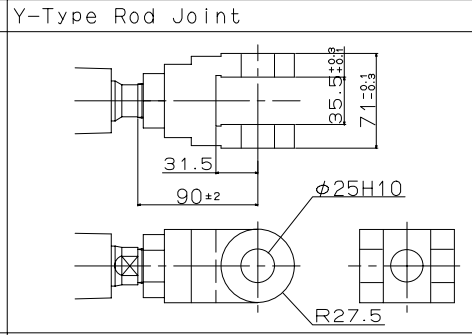

Stroke	L
100	218
150	268
200	318
250	368
300	418
400	518
500	618
600	718
700	818
800	918

JIS Symbol

Model: SP665-N-FB-100X200
 Maker: KONAN
 File Name: SP66-N-FB-100