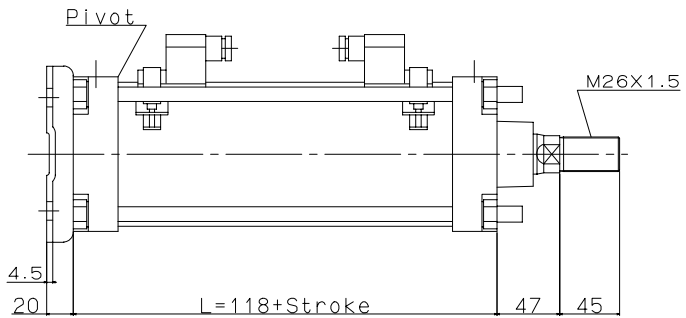

Stroke	L
100	218
150	268
200	318
250	368
300	418
400	518
500	618
600	718
700	818
800	918

JIS Symbol

Model: SP665-N-FB-100X200
 Maker: KONAN
 File Name: SP66-N-FB-100