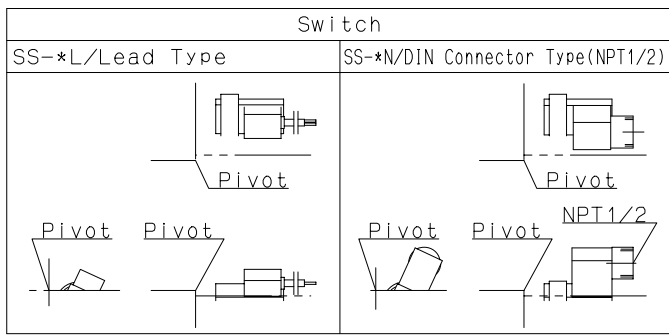

Stroke	L
100	218
150	268
200	318
250	368
300	418
400	518
500	618
600	718
700	818
800	918

JIS Symbol

Model: SP665-N-FB-100X200
 Maker: KONAN
 File Name: SP66-N-FB-100