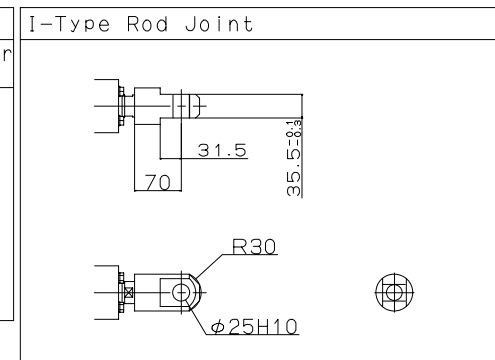

Stroke	L
100	221
150	271
200	321
250	371
300	421
350	471
400	521
500	621
600	721
700	821
800	921

JIS Symbol

Model :  
SP665-N-FB-125X350

Maker :  
KONAN

File Name :  
SP66-N-FB-125