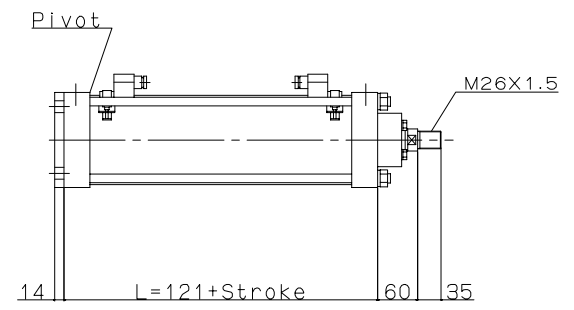

Stroke	L
100	221
150	271
200	321
250	371
300	421
350	471
400	521
500	621
600	721
700	821
800	921

JIS Symbol

Model :  
SP665-N-FB-125X350

Maker :  
KONAN

File Name :  
SP66-N-FB-125