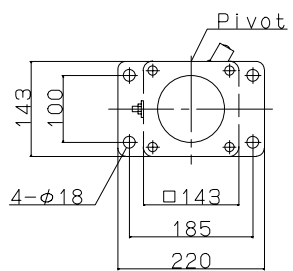

Stroke	L
100	221
150	271
200	321
250	371
300	421
350	471
400	521
500	621
600	721
700	821
800	921

JIS Symbol

Model :  
SP665-N-FB-125X350

Maker :  
KONAN

File Name :  
SP66-N-FB-125