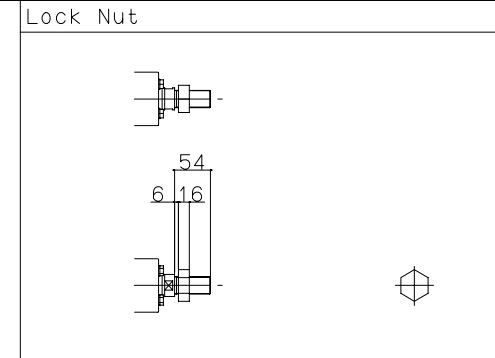

Stroke	L
100	221
150	271
200	321
250	371
300	421
350	471
400	521
500	621
600	721
700	821
800	921

JIS Symbol

Model :  
SP665-N-FB-125X350

Maker :  
KONAN

File Name :  
SP66-N-FB-125