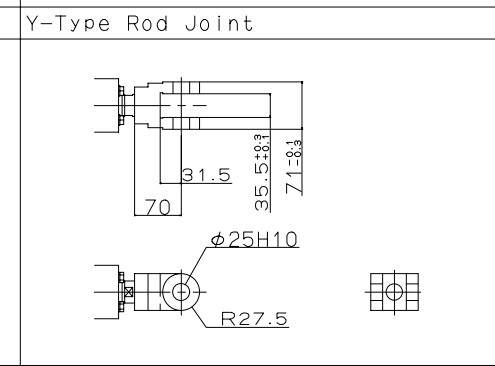

Stroke	L
100	221
150	271
200	321
250	371
300	421
350	471
400	521
500	621
600	721
700	821
800	921

JIS Symbol

Model :  
SP665-N-FB-125X350

Maker :  
KONAN

File Name :  
SP66-N-FB-125