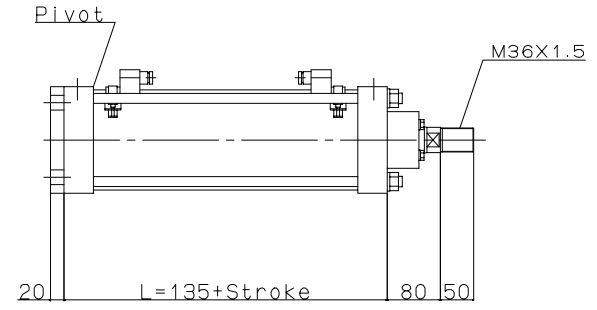

Stroke	L
100	235
150	285
200	335
250	385
300	435
350	485
400	535
500	635
600	735
700	835
800	935

JIS Symbol

Model : SP665-N-FB-140X350
 Maker : KONAN
 File Name : SP66-N-FB-140