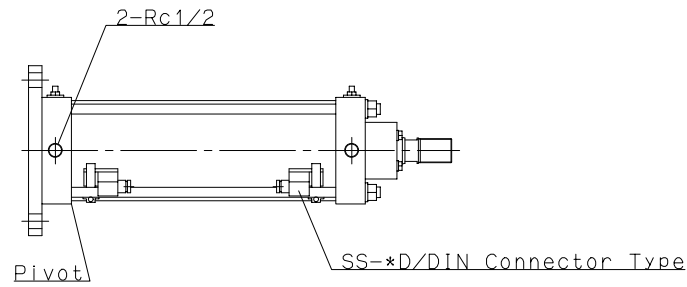

Stroke	L
100	235
150	285
200	335
250	385
300	435
350	485
400	535
500	635
600	735
700	835
800	935

JIS Symbol

Model : SP665-N-FB-140X350
 Maker : KONAN
 File Name : SP66-N-FB-140