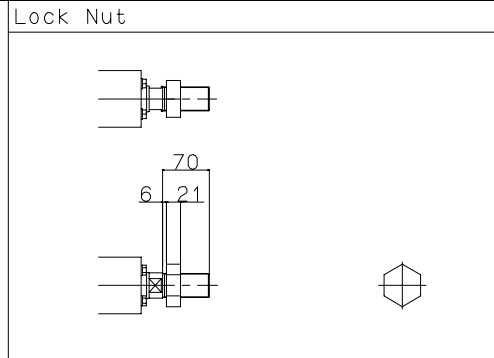

Stroke	L
100	235
150	285
200	335
250	385
300	435
350	485
400	535
500	635
600	735
700	835
800	935

JIS Symbol

Model : SP665-N-FB-140X350
 Maker : KONAN
 File Name : SP66-N-FB-140