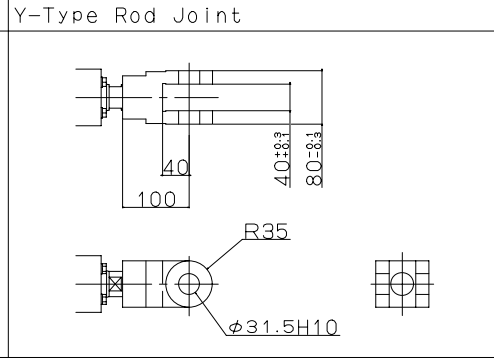

Stroke	L
100	235
150	285
200	335
250	385
300	435
350	485
400	535
500	635
600	735
700	835
800	935

JIS Symbol

Model : SP665-N-FB-140X350
 Maker : KONAN
 File Name : SP66-N-FB-140