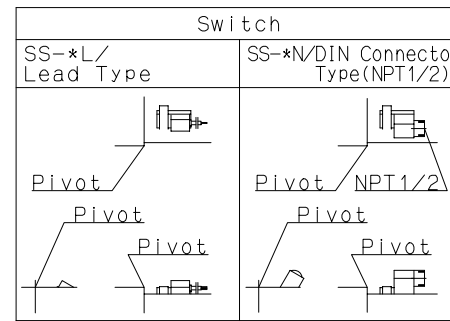

Stroke	L
100	235
150	285
200	335
250	385
300	435
350	485
400	535
500	635
600	735
700	835
800	935

JIS Symbol

Model : SP665-N-FB-140X350
 Maker : KONAN
 File Name : SP66-N-FB-140