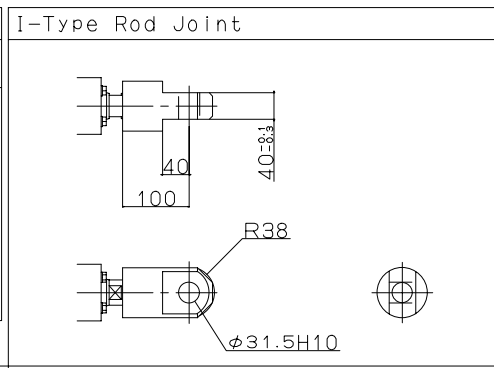

Stroke	L
100	235
150	285
200	335
250	385
300	435
350	485
400	535
500	635
600	735
700	835
800	935

JIS Symbol

Model : SP665-N-FB-140X350
 Maker : KONAN
 File Name : SP66-N-FB-140