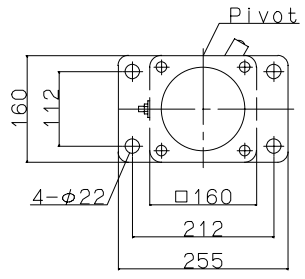

Stroke	L
100	235
150	285
200	335
250	385
300	435
350	485
400	535
500	635
600	735
700	835
800	935

JIS Symbol

Model : SP665-N-FB-140X350
 Maker : KONAN
 File Name : SP66-N-FB-140