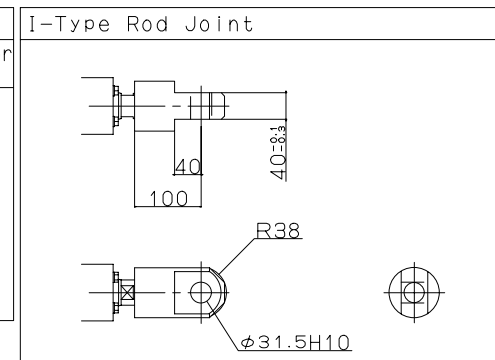

Stroke	L
100	235
150	285
200	335
250	385
300	435
350	485
400	535
500	635
600	735
700	835
800	935

JIS Symbol

Model : SP665-N-FB-160X350
 Maker : KONAN
 File Name : SP66-N-FB-160