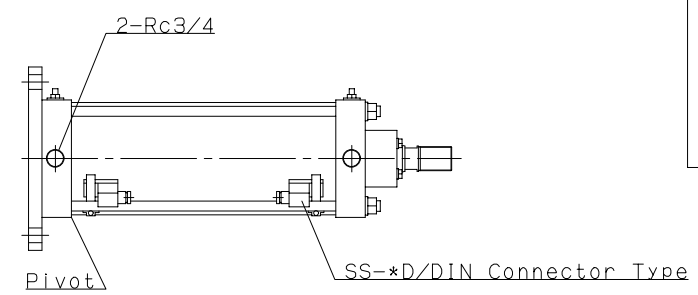

Stroke	L
100	235
150	285
200	335
250	385
300	435
350	485
400	535
500	635
600	735
700	835
800	935

JIS Symbol

Model : SP665-N-FB-160X350
 Maker : KONAN
 File Name : SP66-N-FB-160