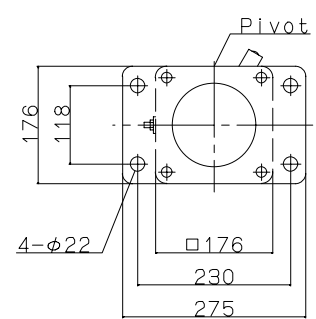

Stroke	L
100	235
150	285
200	335
250	385
300	435
350	485
400	535
500	635
600	735
700	835
800	935

JIS Symbol

Model : SP665-N-FB-160X350
 Maker : KONAN
 File Name : SP66-N-FB-160