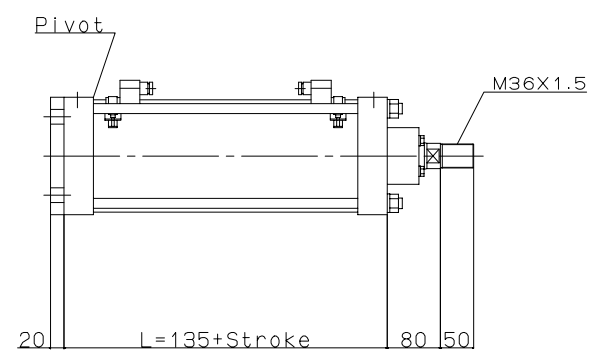

Stroke	L
100	235
150	285
200	335
250	385
300	435
350	485
400	535
500	635
600	735
700	835
800	935

JIS Symbol

Model : SP665-N-FB-160X350
 Maker : KONAN
 File Name : SP66-N-FB-160