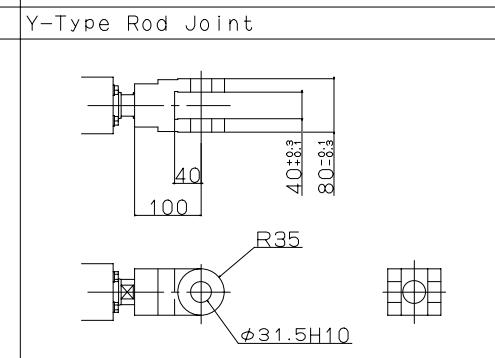

Stroke	L
100	235
150	285
200	335
250	385
300	435
350	485
400	535
500	635
600	735
700	835
800	935

JIS Symbol

Model : SP665-N-FB-160X350
 Maker : KONAN
 File Name : SP66-N-FB-160