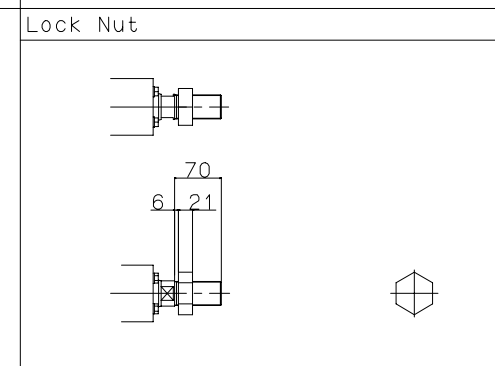

Stroke	L
100	235
150	285
200	335
250	385
300	435
350	485
400	535
500	635
600	735
700	835
800	935

JIS Symbol

Model : SP665-N-FB-160X350
 Maker : KONAN
 File Name : SP66-N-FB-160