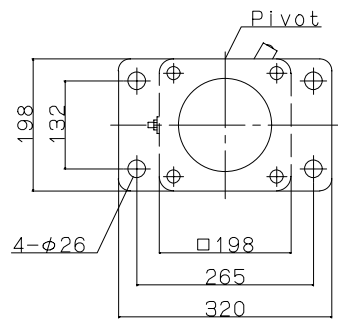

Stroke	L
100	245
150	295
200	345
250	395
300	445
350	495
400	545
500	645
600	745
700	845
800	945
900	1045
1000	1145

JIS Symbol

Model : SP665-N-FB-180X350
 Maker : KONAN
 File Name : SP66-N-FB-180