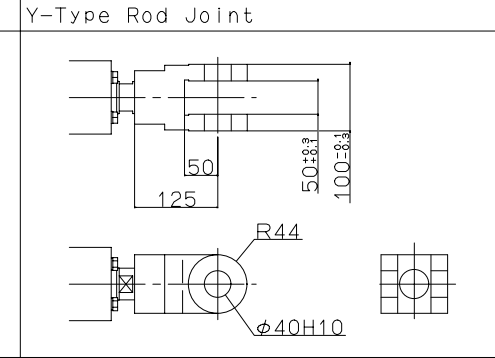

Stroke	L
100	245
150	295
200	345
250	395
300	445
350	495
400	545
500	645
600	745
700	845
800	945
900	1045
1000	1145

JIS Symbol

Model : SP665-N-FB-180X350
 Maker : KONAN
 File Name : SP66-N-FB-180