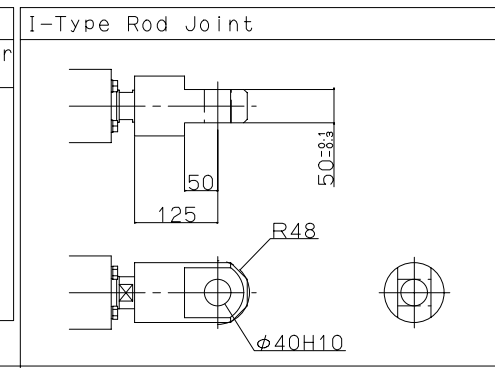

Stroke	L
100	245
150	295
200	345
250	395
300	445
350	495
400	545
500	645
600	745
700	845
800	945
900	1045
1000	1145

JIS Symbol

Model : SP665-N-FB-180X350
 Maker : KONAN
 File Name : SP66-N-FB-180