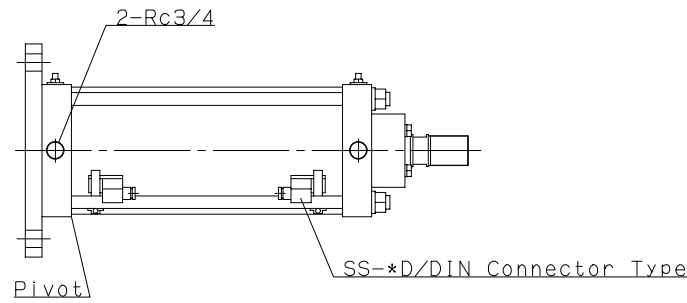

Stroke	L
100	245
150	295
200	345
250	395
300	445
350	495
400	545
500	645
600	745
700	845
800	945
900	1045
1000	1145

JIS Symbol

Model : SP665-N-FB-180X350
 Maker : KONAN
 File Name : SP66-N-FB-180