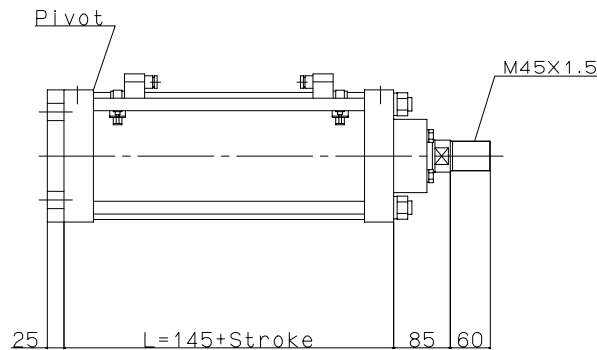

Stroke	L
100	245
150	295
200	345
250	395
300	445
350	495
400	545
500	645
600	745
700	845
800	945
900	1045
1000	1145

JIS Symbol

Model : SP665-N-FB-180X350
 Maker : KONAN
 File Name : SP66-N-FB-180