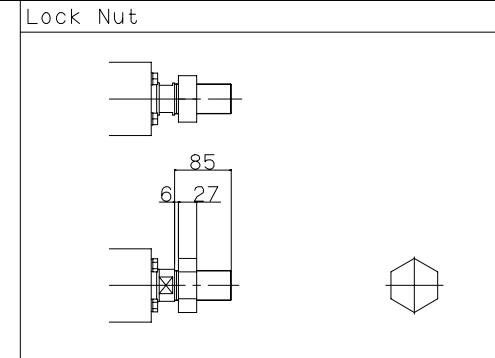

Stroke	L
100	245
150	295
200	345
250	395
300	445
350	495
400	545
500	645
600	745
700	845
800	945
900	1045
1000	1145

JIS Symbol

Model : SP665-N-FB-180X350
 Maker : KONAN
 File Name : SP66-N-FB-180