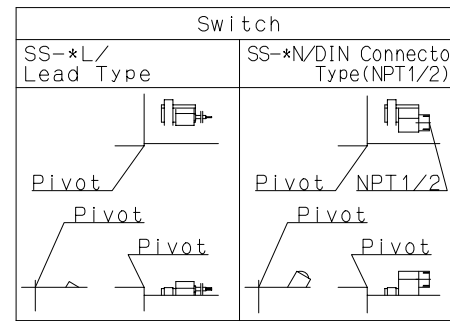

Stroke	L
100	245
150	295
200	345
250	395
300	445
350	495
400	545
500	645
600	745
700	845
800	945
900	1045
1000	1145

JIS Symbol

Model : SP665-N-FB-180X350
 Maker : KONAN
 File Name : SP66-N-FB-180