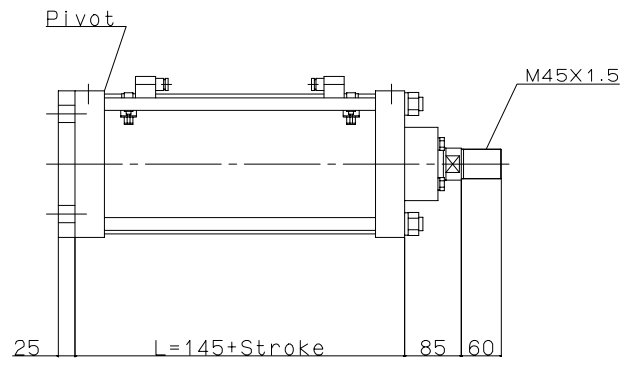

Stroke	L
100	245
150	295
200	345
250	395
300	445
350	495
400	545
500	645
600	745
700	845
800	945
900	1045
1000	1145

JIS Symbol

Model : SP665-N-FB-200X350
 Maker : KONAN
 File Name : SP66-N-FB-200