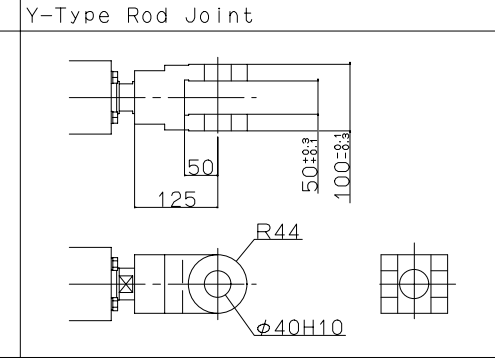

Stroke	L
100	245
150	295
200	345
250	395
300	445
350	495
400	545
500	645
600	745
700	845
800	945
900	1045
1000	1145

JIS Symbol

Model : SP665-N-FB-200X350
 Maker : KONAN
 File Name : SP66-N-FB-200