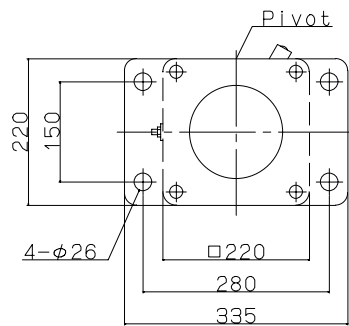

Stroke	L
100	245
150	295
200	345
250	395
300	445
350	495
400	545
500	645
600	745
700	845
800	945
900	1045
1000	1145

JIS Symbol

Model : SP665-N-FB-200X350
 Maker : KONAN
 File Name : SP66-N-FB-200