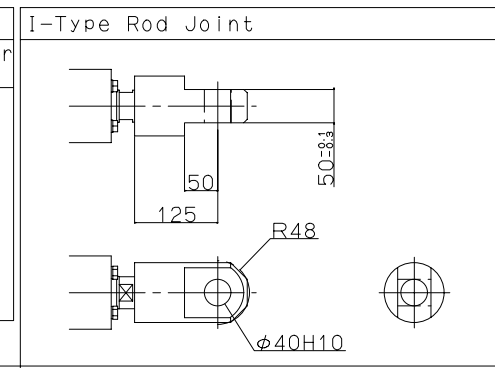

Stroke	L
100	245
150	295
200	345
250	395
300	445
350	495
400	545
500	645
600	745
700	845
800	945
900	1045
1000	1145

JIS Symbol

Model : SP665-N-FB-200X350
 Maker : KONAN
 File Name : SP66-N-FB-200