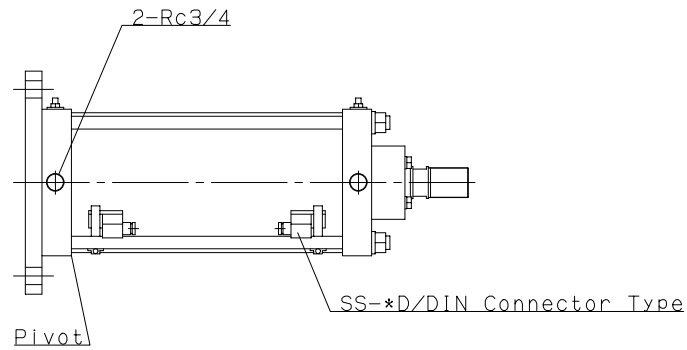

Stroke	L
100	245
150	295
200	345
250	395
300	445
350	495
400	545
500	645
600	745
700	845
800	945
900	1045
1000	1145

JIS Symbol

Model : SP665-N-FB-200X350
 Maker : KONAN
 File Name : SP66-N-FB-200