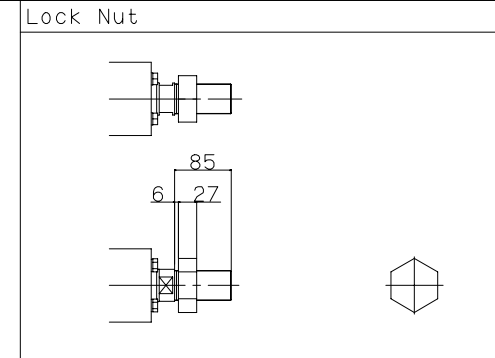

Stroke	L
100	245
150	295
200	345
250	395
300	445
350	495
400	545
500	645
600	745
700	845
800	945
900	1045
1000	1145

JIS Symbol

Model : SP665-N-FB-200X350
 Maker : KONAN
 File Name : SP66-N-FB-200