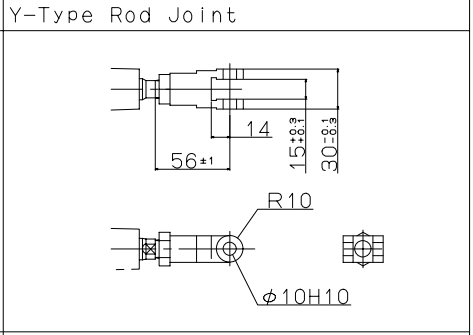

Stroke	L
100	194
150	244
200	294
250	344
300	394
400	494
500	594
600	694

JIS Symbol

Model : SP665-N-FB-40X200  
 Maker : KONAN  
 File Name : SP66-N-FB-40