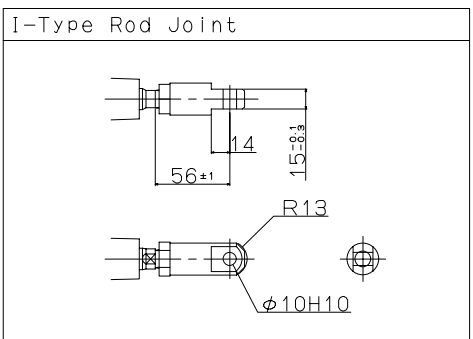

Stroke	L
100	194
150	244
200	294
250	344
300	394
400	494
500	594
600	694

JIS Symbol

Model : SP665-N-FB-40X200  
 Maker : KONAN  
 File Name : SP66-N-FB-40