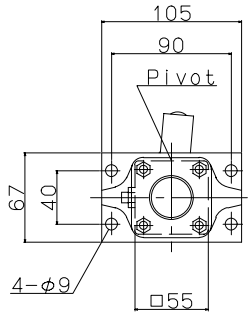

Stroke	L
100	194
150	244
200	294
250	344
300	394
400	494
500	594
600	694

JIS Symbol

Model : SP665-N-FB-40X200  
 Maker : KONAN  
 File Name : SP66-N-FB-40