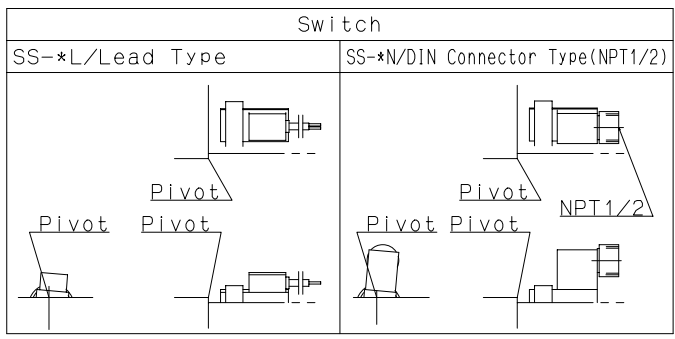

Stroke	L
100	194
150	244
200	294
250	344
300	394
400	494
500	594
600	694

JIS Symbol

Model : SP665-N-FB-40X200  
 Maker : KONAN  
 File Name : SP66-N-FB-40