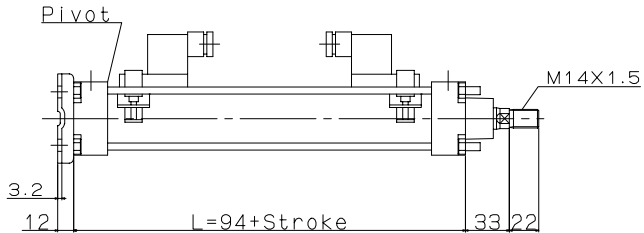

Stroke	L
100	194
150	244
200	294
250	344
300	394
400	494
500	594
600	694

JIS Symbol

Model : SP665-N-FB-40X200  
 Maker : KONAN  
 File Name : SP66-N-FB-40