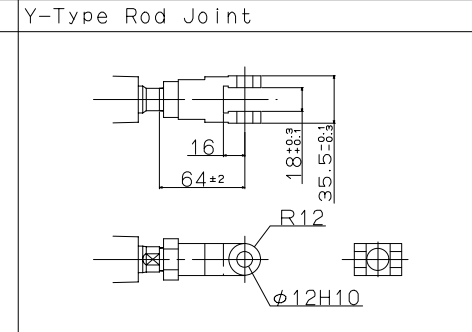

Stroke	L
100	205
150	255
200	305
250	355
300	405
400	505
500	605
600	705

JIS Symbol
Model: SP665-N-FB-50X200
Maker: KONAN
File Name: SP66-N-FB-50