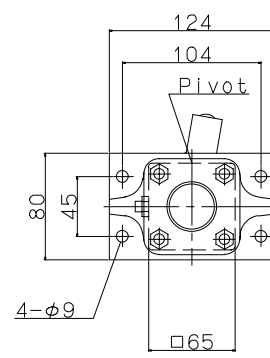

Stroke	L
100	205
150	255
200	305
250	355
300	405
400	505
500	605
600	705

JIS Symbol
Model: SP665-N-FB-50X200
Maker: KONAN
File Name: SP66-N-FB-50