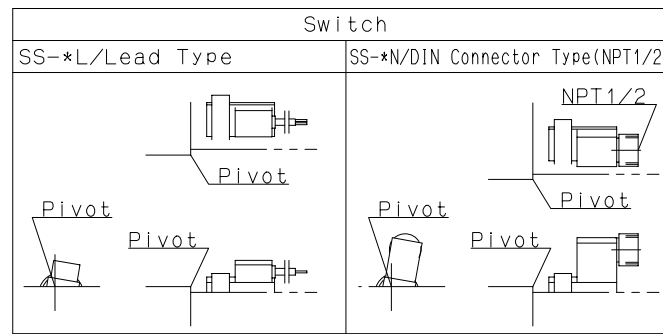

Stroke	L
100	205
150	255
200	305
250	355
300	405
400	505
500	605
600	705

JIS Symbol
Model: SP665-N-FB-50X200
Maker: KONAN
File Name: SP66-N-FB-50