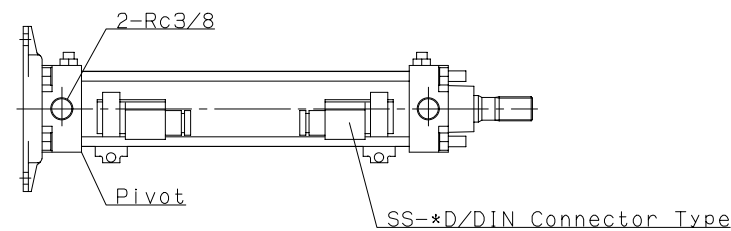

Stroke	L
100	205
150	255
200	305
250	355
300	405
400	505
500	605
600	705

JIS Symbol
Model: SP665-N-FB-50X200
Maker: KONAN
File Name: SP66-N-FB-50