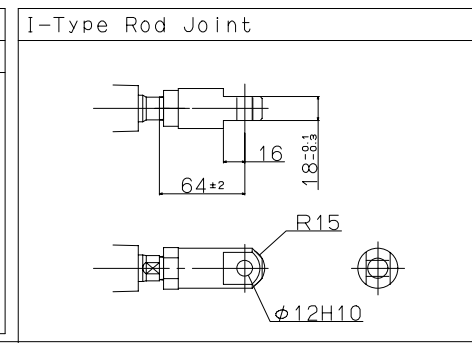

Stroke	L
100	205
150	255
200	305
250	355
300	405
400	505
500	605
600	705

JIS Symbol
Model: SP665-N-FB-50X200
Maker: KONAN
File Name: SP66-N-FB-50