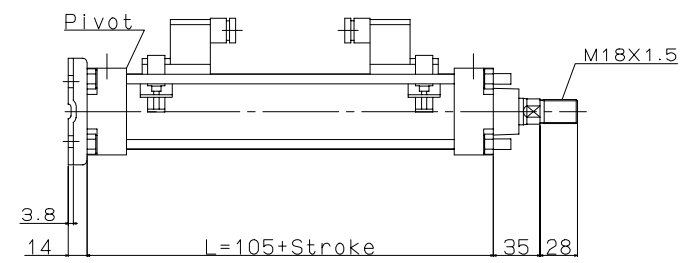

Stroke	L
100	205
150	255
200	305
250	355
300	405
400	505
500	605
600	705

JIS Symbol
Model: SP665-N-FB-50X200
Maker: KONAN
File Name: SP66-N-FB-50