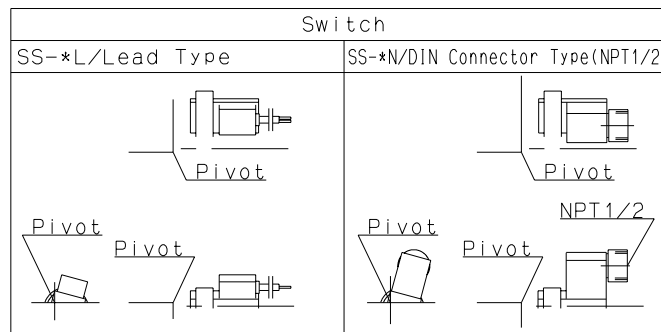

Stroke	L
100	205
150	255
200	305
250	355
300	405
400	505
500	605
600	705

JIS Symbol

Model : SP665-N-FB-63X200
Maker : KONAN
File Name : SP66-N-FB-63