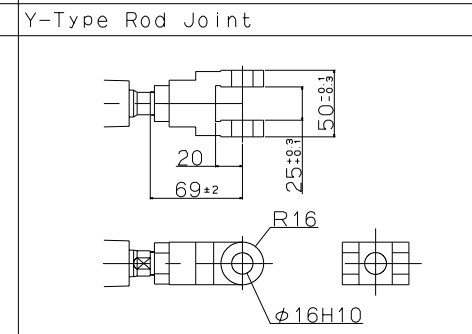

Stroke	L
100	205
150	255
200	305
250	355
300	405
400	505
500	605
600	705

JIS Symbol

Model : SP665-N-FB-63X200
Maker : KONAN
File Name : SP66-N-FB-63