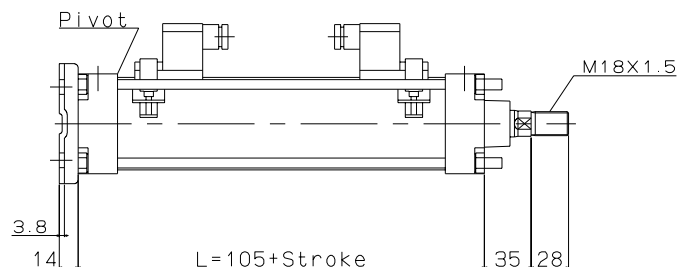

Stroke	L
100	205
150	255
200	305
250	355
300	405
400	505
500	605
600	705

JIS Symbol

Model : SP665-N-FB-63X200
Maker : KONAN
File Name : SP66-N-FB-63