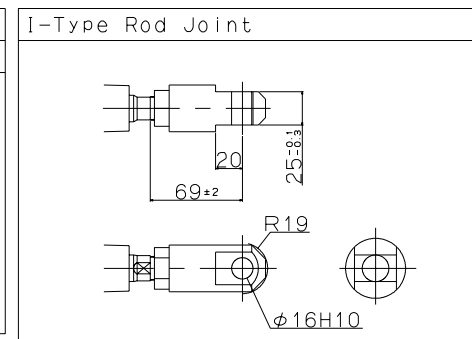

Stroke	L
100	205
150	255
200	305
250	355
300	405
400	505
500	605
600	705

JIS Symbol

Model : SP665-N-FB-63X200
Maker : KONAN
File Name : SP66-N-FB-63