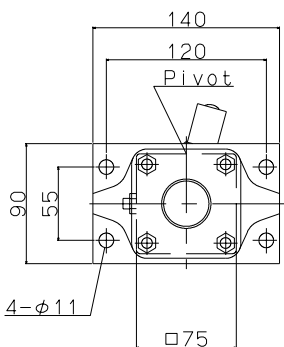

Stroke	L
100	205
150	255
200	305
250	355
300	405
400	505
500	605
600	705

JIS Symbol

Model : SP665-N-FB-63X200
Maker : KONAN
File Name : SP66-N-FB-63