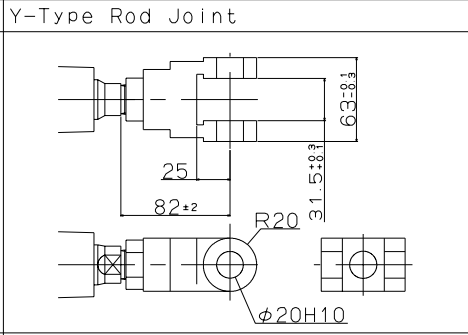

Stroke	L
100	218
150	268
200	318
250	368
300	418
400	518
500	618
600	718
700	818
800	918

JIS Symbol

Model: SP665-N-FB-80X200
 Maker: KONAN
 File Name: SP66-N-FB-80