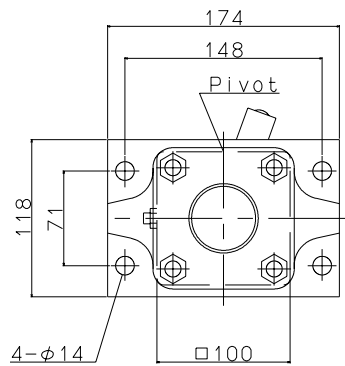

Stroke	L
100	218
150	268
200	318
250	368
300	418
400	518
500	618
600	718
700	818
800	918

JIS Symbol

Model: SP665-N-FB-80X200
 Maker: KONAN
 File Name: SP66-N-FB-80