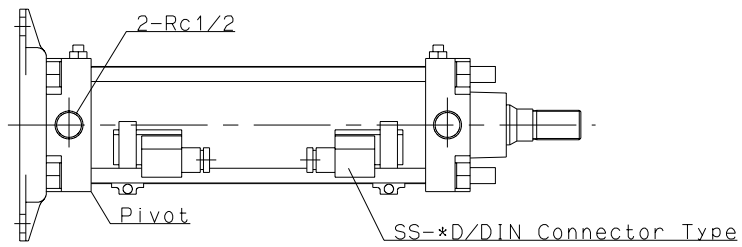

Stroke	L
100	218
150	268
200	318
250	368
300	418
400	518
500	618
600	718
700	818
800	918

JIS Symbol

Model: SP665-N-FB-80X200
 Maker: KONAN
 File Name: SP66-N-FB-80