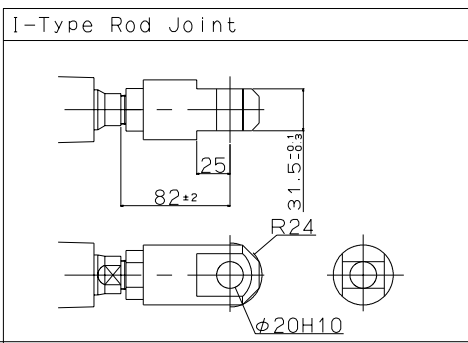

Stroke	L
100	218
150	268
200	318
250	368
300	418
400	518
500	618
600	718
700	818
800	918

JIS Symbol

Model: SP665-N-FB-80X200
 Maker: KONAN
 File Name: SP66-N-FB-80