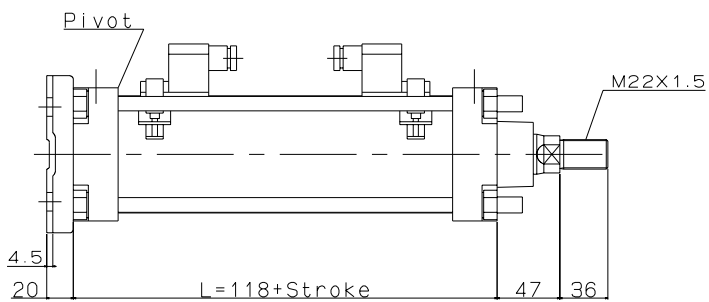

Stroke	L
100	218
150	268
200	318
250	368
300	418
400	518
500	618
600	718
700	818
800	918

JIS Symbol

Model: SP665-N-FB-80X200
 Maker: KONAN
 File Name: SP66-N-FB-80