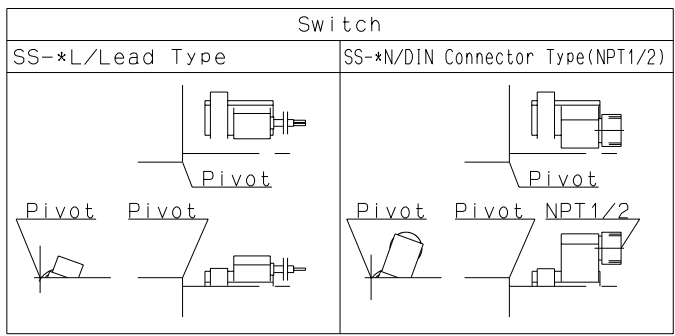

Stroke	L
100	218
150	268
200	318
250	368
300	418
400	518
500	618
600	718
700	818
800	918

JIS Symbol

Model: SP665-N-FB-80X200
 Maker: KONAN
 File Name: SP66-N-FB-80