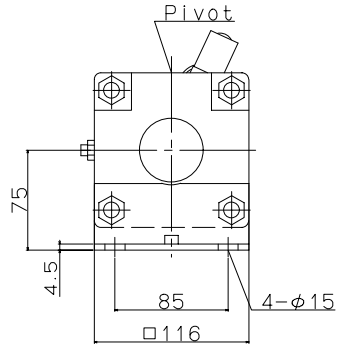

Stroke	L
100	218
150	268
200	318
250	368
300	418
400	518
500	618
600	718
700	818
800	918

JIS Symbol

Model: SP665-N-LB-100X200
 Maker: KONAN
 File Name: SP66-N-LB-100