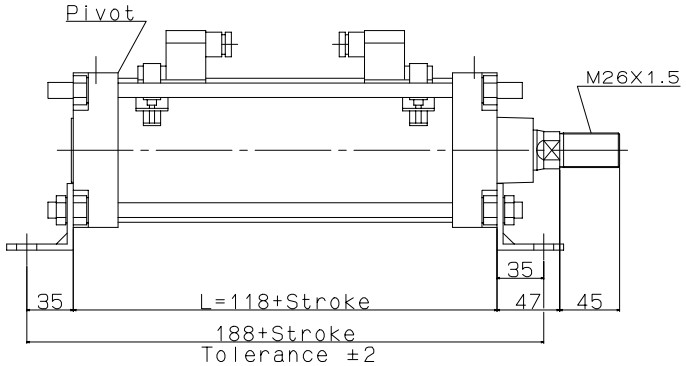

Stroke	L
100	218
150	268
200	318
250	368
300	418
400	518
500	618
600	718
700	818
800	918

JIS Symbol

Model: SP665-N-LB-100X200
 Maker: KONAN
 File Name: SP66-N-LB-100