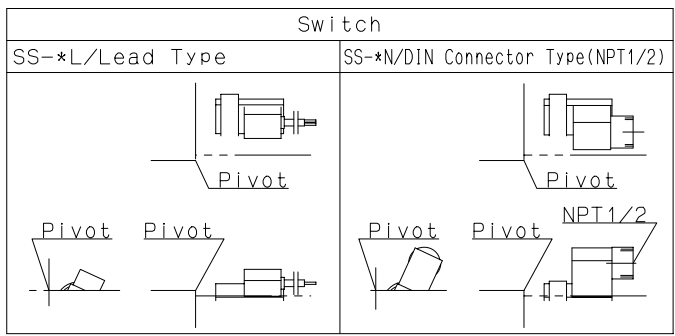

Stroke	L
100	218
150	268
200	318
250	368
300	418
400	518
500	618
600	718
700	818
800	918

JIS Symbol

Model: SP665-N-LB-100X200
 Maker: KONAN
 File Name: SP66-N-LB-100