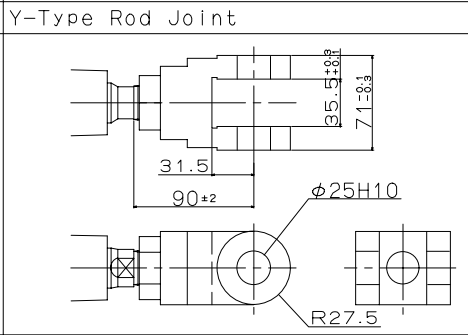

Stroke	L
100	218
150	268
200	318
250	368
300	418
400	518
500	618
600	718
700	818
800	918

JIS Symbol

Model: SP665-N-LB-100X200
 Maker: KONAN
 File Name: SP66-N-LB-100