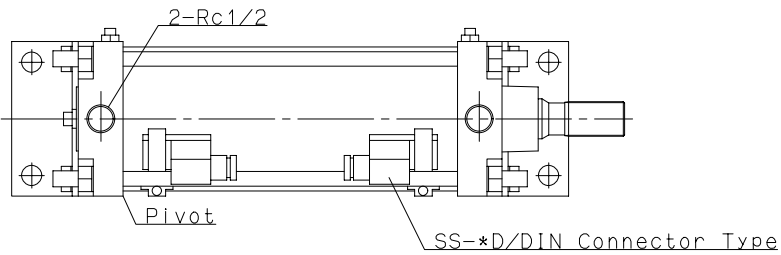

Stroke	L
100	218
150	268
200	318
250	368
300	418
400	518
500	618
600	718
700	818
800	918

JIS Symbol

Model: SP665-N-LB-100X200
 Maker: KONAN
 File Name: SP66-N-LB-100