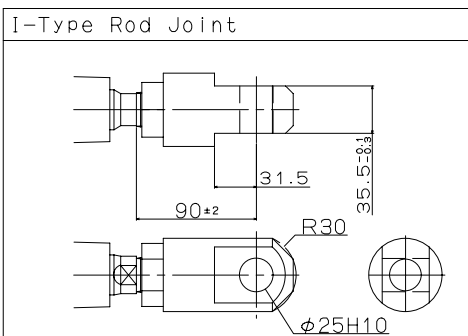

Stroke	L
100	218
150	268
200	318
250	368
300	418
400	518
500	618
600	718
700	818
800	918

JIS Symbol

Model: SP665-N-LB-100X200
 Maker: KONAN
 File Name: SP66-N-LB-100