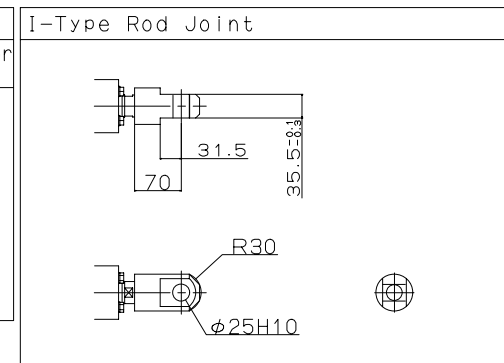

Stroke	L
100	221
150	271
200	321
250	371
300	421
350	471
400	521
500	621
600	721
700	821
800	921

JIS Symbol

Model : SP665-N-LB-125X350  
 Maker : KONAN  
 File Name : SP66-N-LB-125