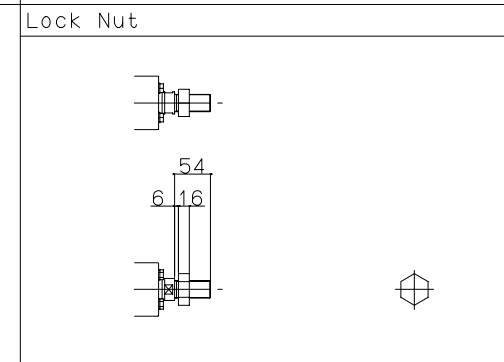

Stroke	L
100	221
150	271
200	321
250	371
300	421
350	471
400	521
500	621
600	721
700	821
800	921

JIS Symbol

Model : SP665-N-LB-125X350  
 Maker : KONAN  
 File Name : SP66-N-LB-125