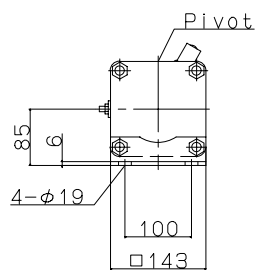

Stroke	L
100	221
150	271
200	321
250	371
300	421
350	471
400	521
500	621
600	721
700	821
800	921

JIS Symbol

Model : SP665-N-LB-125X350  
 Maker : KONAN  
 File Name : SP66-N-LB-125