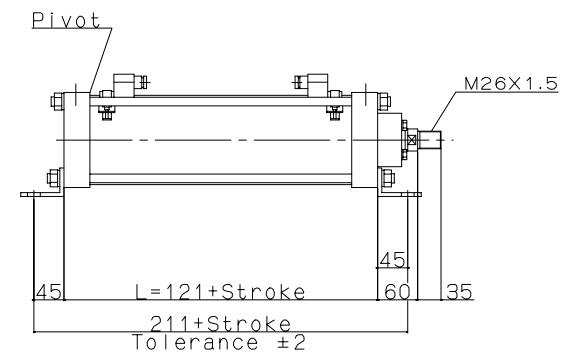

Stroke	L
100	221
150	271
200	321
250	371
300	421
350	471
400	521
500	621
600	721
700	821
800	921

JIS Symbol

Model : SP665-N-LB-125X350  
 Maker : KONAN  
 File Name : SP66-N-LB-125