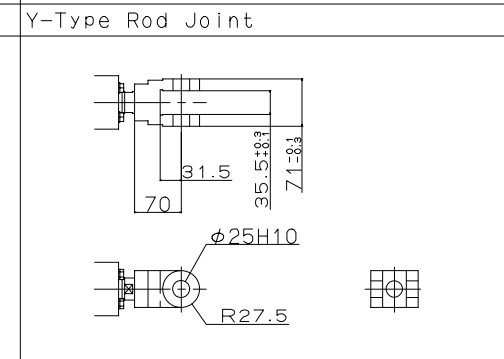

Stroke	L
100	221
150	271
200	321
250	371
300	421
350	471
400	521
500	621
600	721
700	821
800	921

JIS Symbol

Model : SP665-N-LB-125X350  
 Maker : KONAN  
 File Name : SP66-N-LB-125