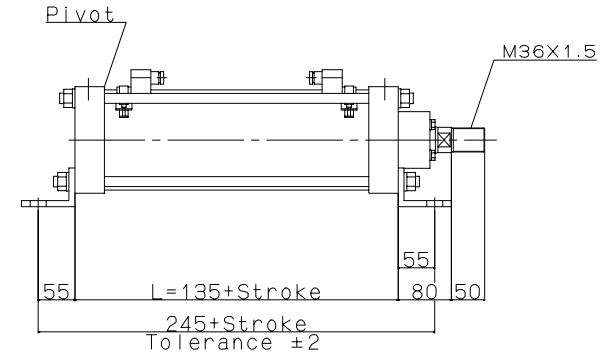

Stroke	L
100	235
150	285
200	335
250	385
300	435
350	485
400	535
500	635
600	735
700	835
800	935

JIS Symbol

Model :
SP665-N-LB-140X350
Maker :
KONAN
File Name :
SP66-N-LB-140