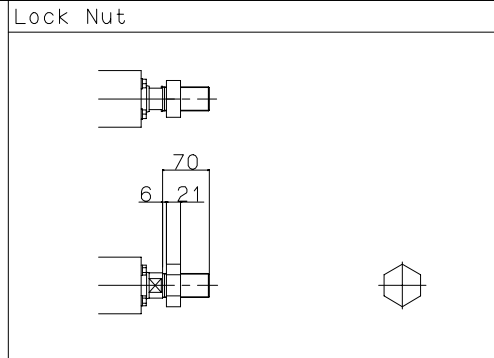

Stroke	L
100	235
150	285
200	335
250	385
300	435
350	485
400	535
500	635
600	735
700	835
800	935

JIS Symbol

Model :
SP665-N-LB-140X350
Maker :
KONAN
File Name :
SP66-N-LB-140