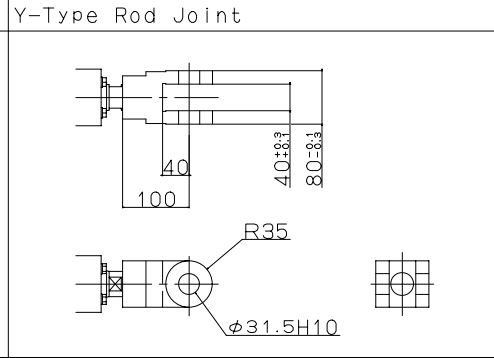

Stroke	L
100	235
150	285
200	335
250	385
300	435
350	485
400	535
500	635
600	735
700	835
800	935

JIS Symbol

Model :
SP665-N-LB-140X350
Maker :
KONAN
File Name :
SP66-N-LB-140