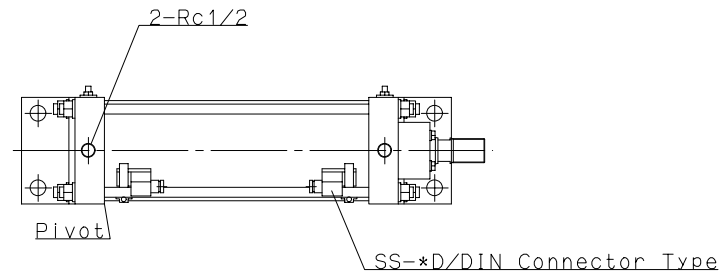

Stroke	L
100	235
150	285
200	335
250	385
300	435
350	485
400	535
500	635
600	735
700	835
800	935

JIS Symbol

Model :
SP665-N-LB-140X350
Maker :
KONAN
File Name :
SP66-N-LB-140