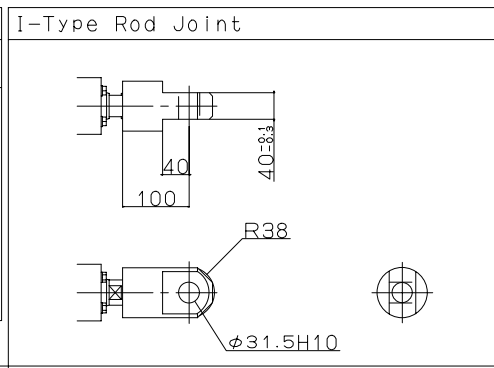

Stroke	L
100	235
150	285
200	335
250	385
300	435
350	485
400	535
500	635
600	735
700	835
800	935

JIS Symbol

Model :
SP665-N-LB-140X350
Maker :
KONAN
File Name :
SP66-N-LB-140