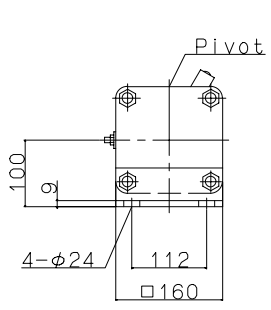

Stroke	L
100	235
150	285
200	335
250	385
300	435
350	485
400	535
500	635
600	735
700	835
800	935

JIS Symbol

Model :
SP665-N-LB-140X350
Maker :
KONAN
File Name :
SP66-N-LB-140