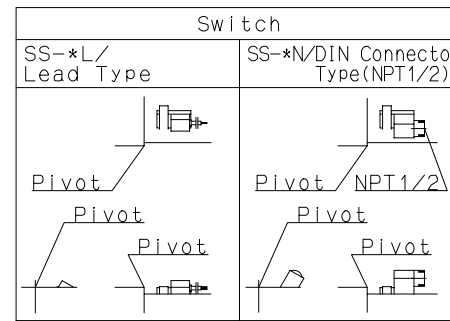

Stroke	L
100	235
150	285
200	335
250	385
300	435
350	485
400	535
500	635
600	735
700	835
800	935

JIS Symbol

Model :
SP665-N-LB-140X350
Maker :
KONAN
File Name :
SP66-N-LB-140