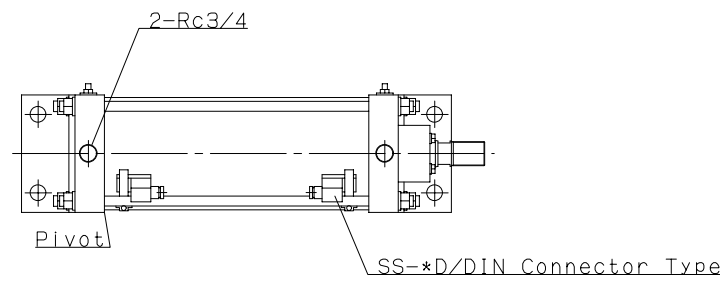

Stroke	L
100	235
150	285
200	335
250	385
300	435
350	485
400	535
500	635
600	735
700	835
800	935

JIS Symbol

Model : SP665-N-LB-160X350
 Maker : KONAN
 File Name : SP66-N-LB-160