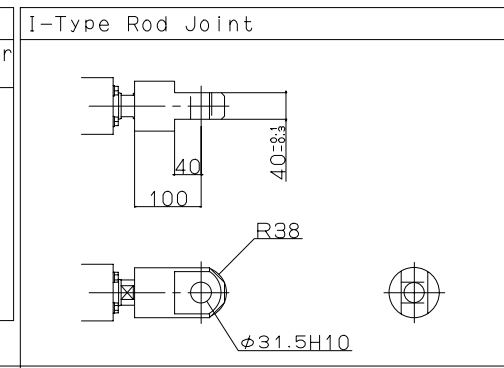

Stroke	L
100	235
150	285
200	335
250	385
300	435
350	485
400	535
500	635
600	735
700	835
800	935

JIS Symbol

Model : SP665-N-LB-160X350
 Maker : KONAN
 File Name : SP66-N-LB-160