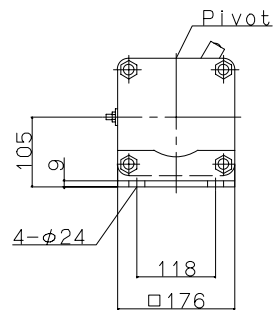

Stroke	L
100	235
150	285
200	335
250	385
300	435
350	485
400	535
500	635
600	735
700	835
800	935

JIS Symbol

Model : SP665-N-LB-160X350
 Maker : KONAN
 File Name : SP66-N-LB-160