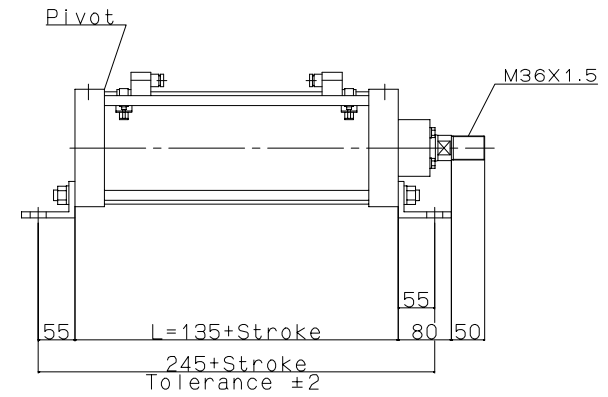

Stroke	L
100	235
150	285
200	335
250	385
300	435
350	485
400	535
500	635
600	735
700	835
800	935

JIS Symbol

Model : SP665-N-LB-160X350
 Maker : KONAN
 File Name : SP66-N-LB-160