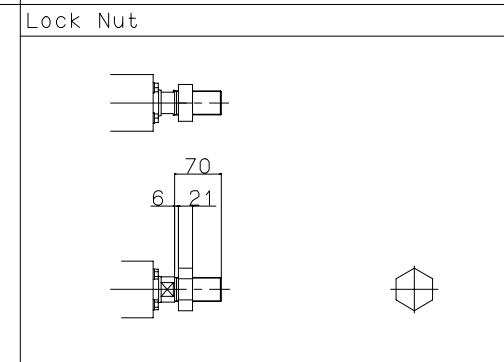

Stroke	L
100	235
150	285
200	335
250	385
300	435
350	485
400	535
500	635
600	735
700	835
800	935

JIS Symbol

Model : SP665-N-LB-160X350
 Maker : KONAN
 File Name : SP66-N-LB-160