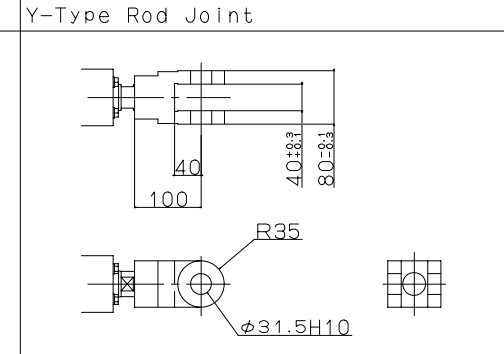

Stroke	L
100	235
150	285
200	335
250	385
300	435
350	485
400	535
500	635
600	735
700	835
800	935

JIS Symbol

Model : SP665-N-LB-160X350
 Maker : KONAN
 File Name : SP66-N-LB-160