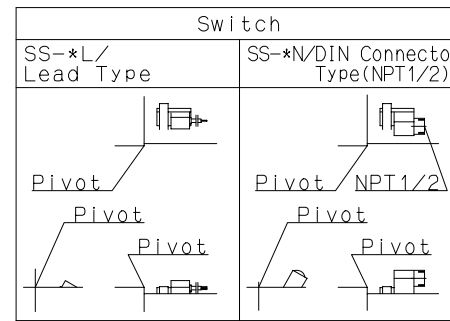

Stroke	L
100	235
150	285
200	335
250	385
300	435
350	485
400	535
500	635
600	735
700	835
800	935

JIS Symbol

Model : SP665-N-LB-160X350
 Maker : KONAN
 File Name : SP66-N-LB-160