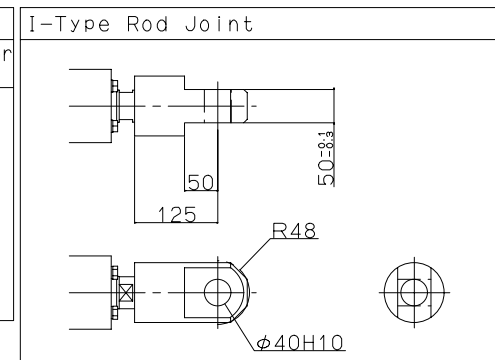

Stroke	L
100	245
150	295
200	345
250	395
300	445
350	495
400	545
500	645
600	745
700	845
800	945
900	1045
1000	1145

JIS Symbol

Model : SP665-N-LB-180X350
 Maker : KONAN
 File Name : SP66-N-LB-180