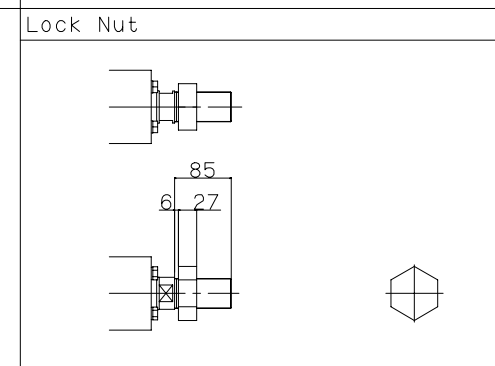

Stroke	L
100	245
150	295
200	345
250	395
300	445
350	495
400	545
500	645
600	745
700	845
800	945
900	1045
1000	1145

JIS Symbol

Model : SP665-N-LB-180X350
 Maker : KONAN
 File Name : SP66-N-LB-180