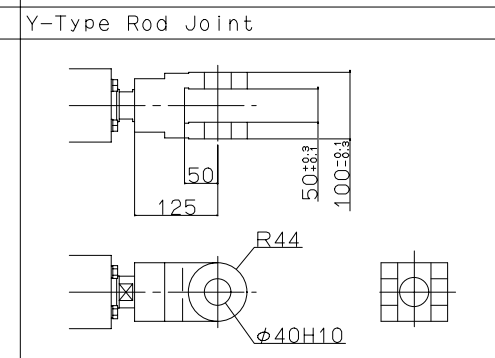

Stroke	L
100	245
150	295
200	345
250	395
300	445
350	495
400	545
500	645
600	745
700	845
800	945
900	1045
1000	1145

JIS Symbol

Model : SP665-N-LB-180X350
 Maker : KONAN
 File Name : SP66-N-LB-180