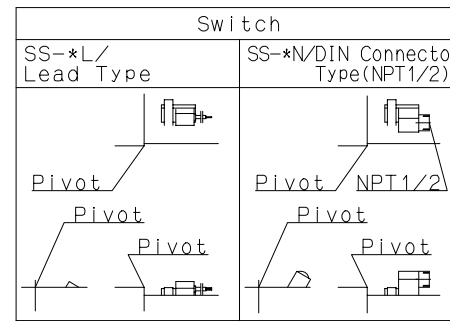

Stroke	L
100	245
150	295
200	345
250	395
300	445
350	495
400	545
500	645
600	745
700	845
800	945
900	1045
1000	1145

JIS Symbol

Model : SP665-N-LB-180X350
 Maker : KONAN
 File Name : SP66-N-LB-180