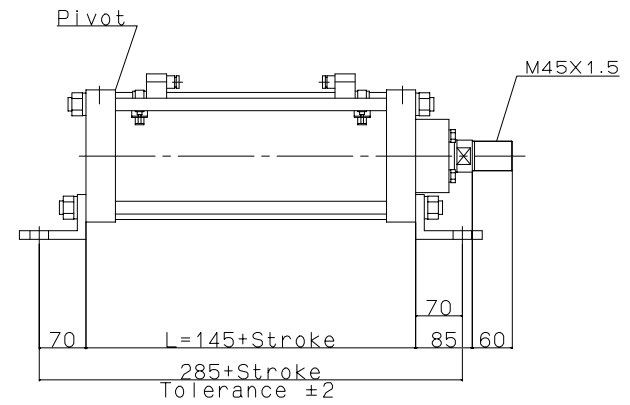

Stroke	L
100	245
150	295
200	345
250	395
300	445
350	495
400	545
500	645
600	745
700	845
800	945
900	1045
1000	1145

JIS Symbol

Model : SP665-N-LB-180X350
 Maker : KONAN
 File Name : SP66-N-LB-180