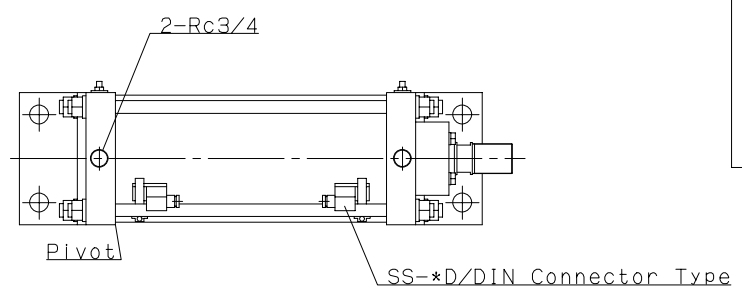

Stroke	L
100	245
150	295
200	345
250	395
300	445
350	495
400	545
500	645
600	745
700	845
800	945
900	1045
1000	1145

JIS Symbol

Model : SP665-N-LB-180X350
 Maker : KONAN
 File Name : SP66-N-LB-180