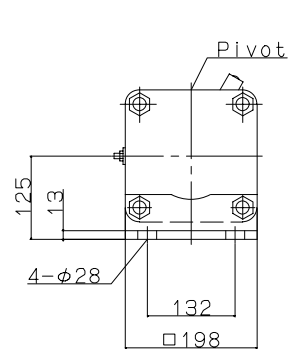

Stroke	L
100	245
150	295
200	345
250	395
300	445
350	495
400	545
500	645
600	745
700	845
800	945
900	1045
1000	1145

JIS Symbol

Model : SP665-N-LB-180X350
 Maker : KONAN
 File Name : SP66-N-LB-180