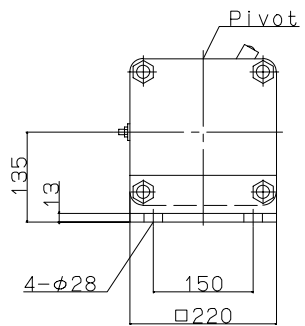

Stroke	L
100	245
150	295
200	345
250	395
300	445
350	495
400	545
500	645
600	745
700	845
800	945
900	1045
1000	1145

JIS Symbol

Model : SP665-N-LB-200X350
 Maker : KONAN
 File Name : SP66-N-LB-200