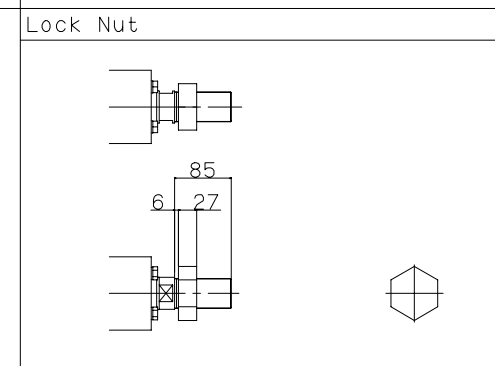

Stroke	L
100	245
150	295
200	345
250	395
300	445
350	495
400	545
500	645
600	745
700	845
800	945
900	1045
1000	1145

JIS Symbol

Model : SP665-N-LB-200X350
 Maker : KONAN
 File Name : SP66-N-LB-200