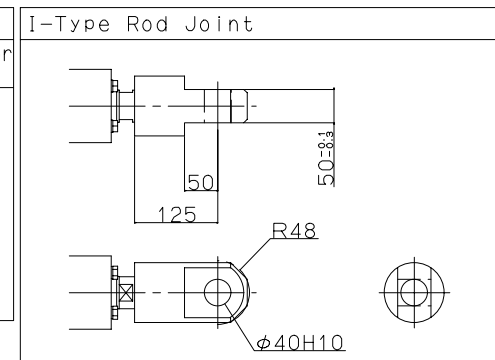

Stroke	L
100	245
150	295
200	345
250	395
300	445
350	495
400	545
500	645
600	745
700	845
800	945
900	1045
1000	1145

JIS Symbol

Model : SP665-N-LB-200X350
 Maker : KONAN
 File Name : SP66-N-LB-200