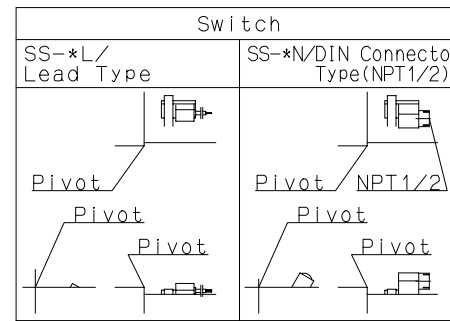

Stroke	L
100	245
150	295
200	345
250	395
300	445
350	495
400	545
500	645
600	745
700	845
800	945
900	1045
1000	1145

JIS Symbol

Model : SP665-N-LB-200X350
 Maker : KONAN
 File Name : SP66-N-LB-200