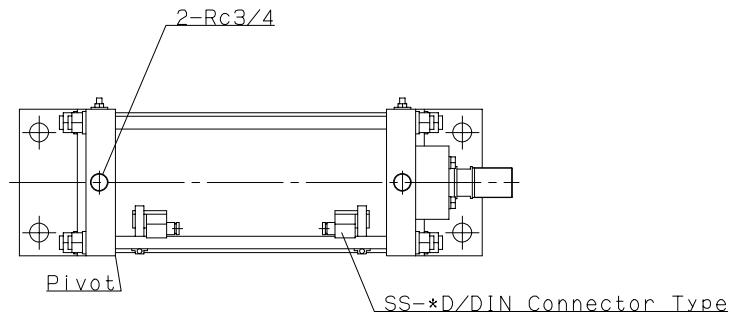

Stroke	L
100	245
150	295
200	345
250	395
300	445
350	495
400	545
500	645
600	745
700	845
800	945
900	1045
1000	1145

JIS Symbol

Model : SP665-N-LB-200X350
 Maker : KONAN
 File Name : SP66-N-LB-200