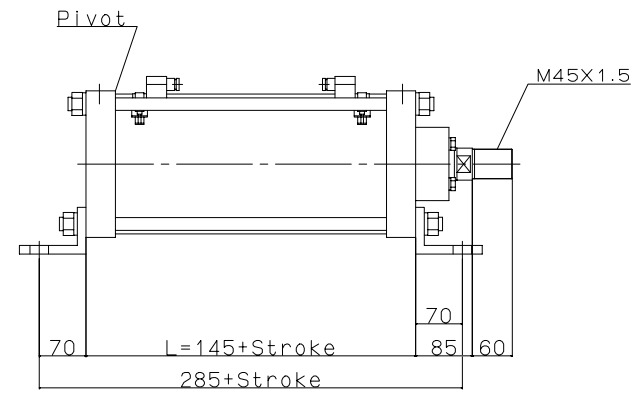

Stroke	L
100	245
150	295
200	345
250	395
300	445
350	495
400	545
500	645
600	745
700	845
800	945
900	1045
1000	1145

JIS Symbol

Model : SP665-N-LB-200X350
 Maker : KONAN
 File Name : SP66-N-LB-200