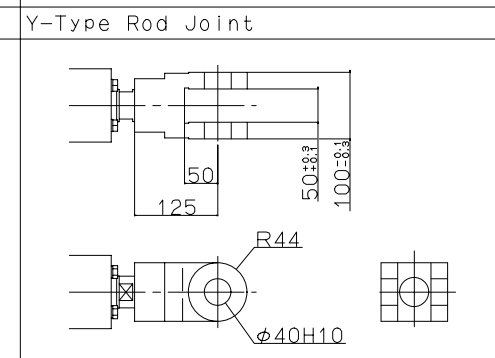

Stroke	L
100	245
150	295
200	345
250	395
300	445
350	495
400	545
500	645
600	745
700	845
800	945
900	1045
1000	1145

JIS Symbol

Model : SP665-N-LB-200X350
 Maker : KONAN
 File Name : SP66-N-LB-200