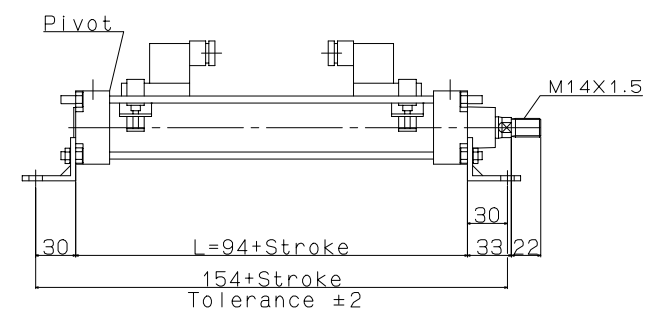

Stroke	L
100	194
150	244
200	294
250	344
300	394
400	494
500	594
600	694

JIS Symbol

Model : SP665-N-LB-40X200  
 Maker : KONAN  
 File Name : SP66-N-LB-40