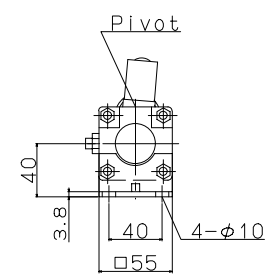

Stroke	L
100	194
150	244
200	294
250	344
300	394
400	494
500	594
600	694

JIS Symbol

Model : SP665-N-LB-40X200  
 Maker : KONAN  
 File Name : SP66-N-LB-40