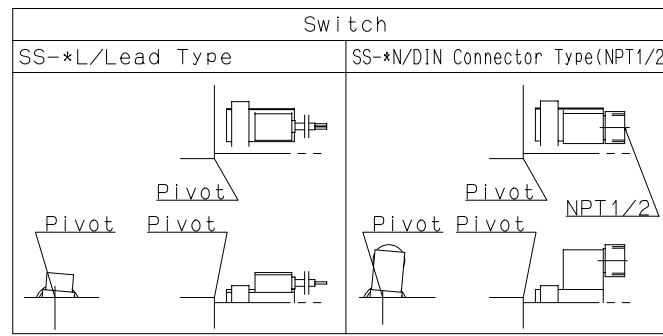

Stroke	L
100	194
150	244
200	294
250	344
300	394
400	494
500	594
600	694

JIS Symbol

Model : SP665-N-LB-40X200  
 Maker : KONAN  
 File Name : SP66-N-LB-40