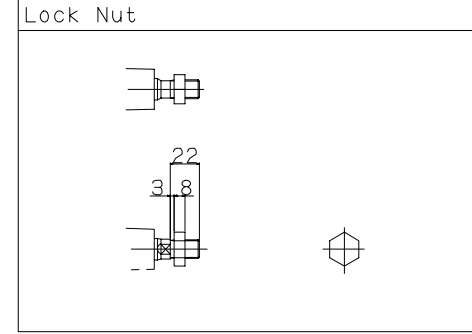

Stroke	L
100	194
150	244
200	294
250	344
300	394
400	494
500	594
600	694

JIS Symbol

Model : SP665-N-LB-40X200  
 Maker : KONAN  
 File Name : SP66-N-LB-40