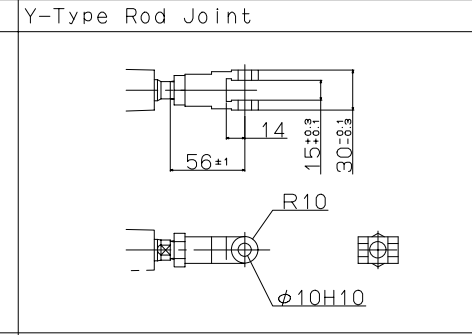

Stroke	L
100	194
150	244
200	294
250	344
300	394
400	494
500	594
600	694

JIS Symbol

Model : SP665-N-LB-40X200  
 Maker : KONAN  
 File Name : SP66-N-LB-40