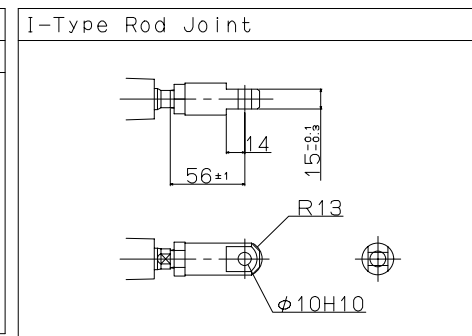

Stroke	L
100	194
150	244
200	294
250	344
300	394
400	494
500	594
600	694

JIS Symbol

Model : SP665-N-LB-40X200  
 Maker : KONAN  
 File Name : SP66-N-LB-40