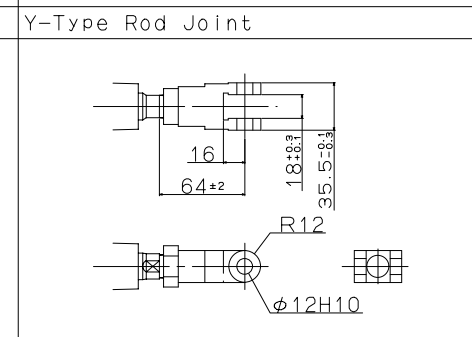

Stroke	L
100	205
150	255
200	305
250	355
300	405
400	505
500	605
600	705

JIS Symbol
Model : SP665-N-LB-50X200
Maker : KONAN
File Name : SP66-N-LB-50