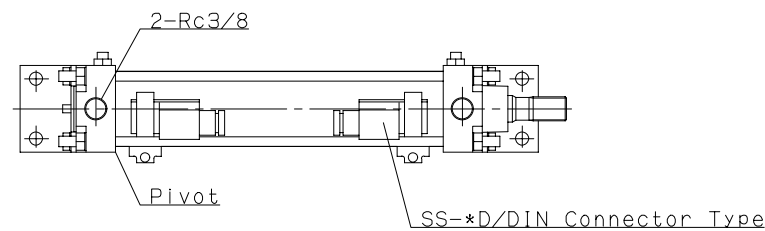

Stroke	L
100	205
150	255
200	305
250	355
300	405
400	505
500	605
600	705

JIS Symbol
Model : SP665-N-LB-50X200
Maker : KONAN
File Name : SP66-N-LB-50