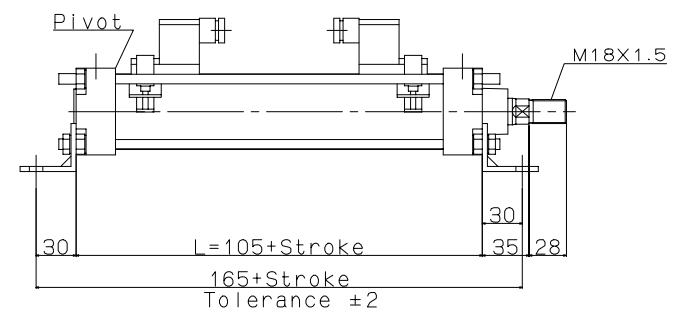

Stroke	L
100	205
150	255
200	305
250	355
300	405
400	505
500	605
600	705

JIS Symbol
Model : SP665-N-LB-50X200
Maker : KONAN
File Name : SP66-N-LB-50