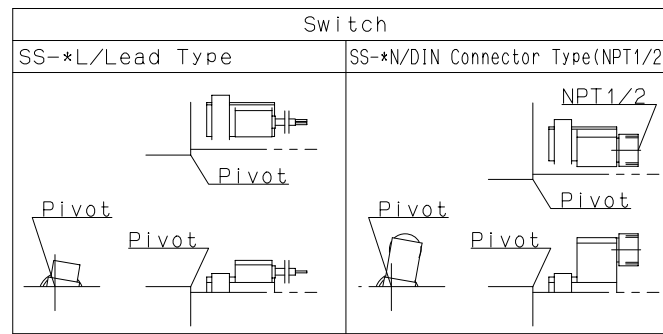

Stroke	L
100	205
150	255
200	305
250	355
300	405
400	505
500	605
600	705

JIS Symbol
Model : SP665-N-LB-50X200
Maker : KONAN
File Name : SP66-N-LB-50