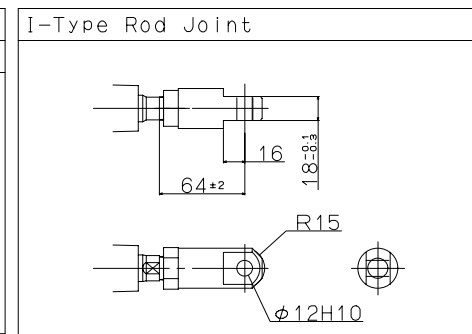

Stroke	L
100	205
150	255
200	305
250	355
300	405
400	505
500	605
600	705

JIS Symbol
Model : SP665-N-LB-50X200
Maker : KONAN
File Name : SP66-N-LB-50