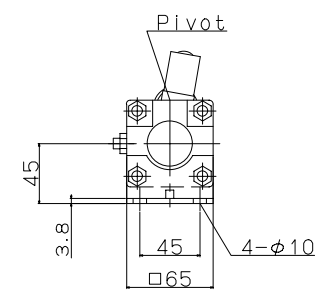

Stroke	L
100	205
150	255
200	305
250	355
300	405
400	505
500	605
600	705

JIS Symbol
Model : SP665-N-LB-50X200
Maker : KONAN
File Name : SP66-N-LB-50