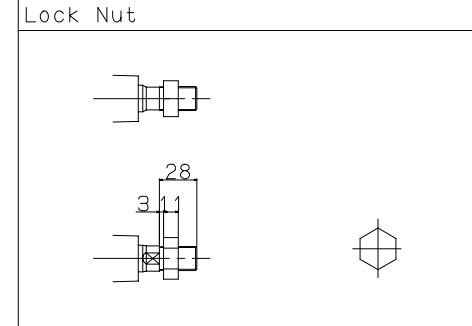

Stroke	L
100	205
150	255
200	305
250	355
300	405
400	505
500	605
600	705

JIS Symbol
Model : SP665-N-LB-50X200
Maker : KONAN
File Name : SP66-N-LB-50