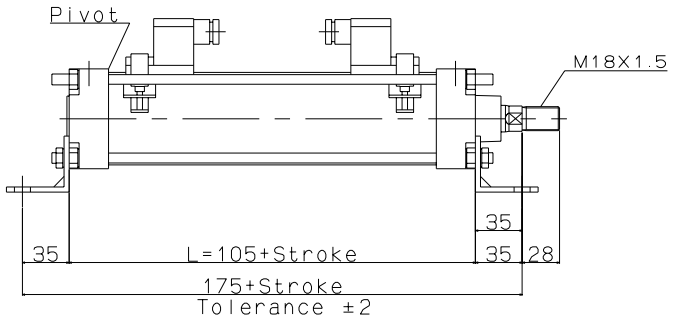

Stroke	L
100	205
150	255
200	305
250	355
300	405
400	505
500	605
600	705

JIS Symbol

Model : SP665-N-LB-63X200
Maker : KONAN
File Name : SP66-N-LB-63