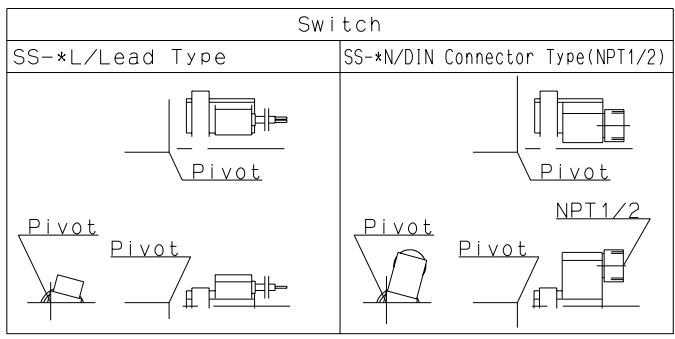

Stroke	L
100	205
150	255
200	305
250	355
300	405
400	505
500	605
600	705

JIS Symbol

Model : SP665-N-LB-63X200
Maker : KONAN
File Name : SP66-N-LB-63