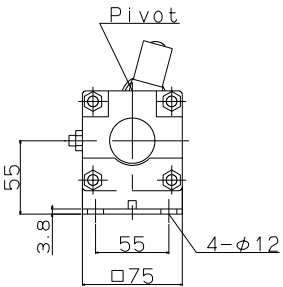

Stroke	L
100	205
150	255
200	305
250	355
300	405
400	505
500	605
600	705

JIS Symbol

Model : SP665-N-LB-63X200
Maker : KONAN
File Name : SP66-N-LB-63