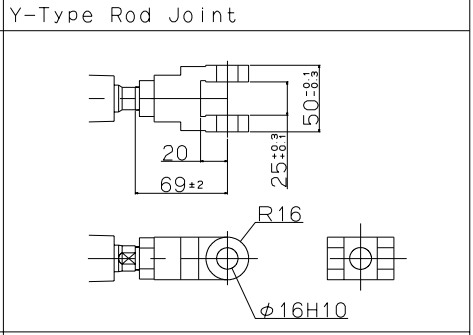

Stroke	L
100	205
150	255
200	305
250	355
300	405
400	505
500	605
600	705

JIS Symbol

Model : SP665-N-LB-63X200
Maker : KONAN
File Name : SP66-N-LB-63