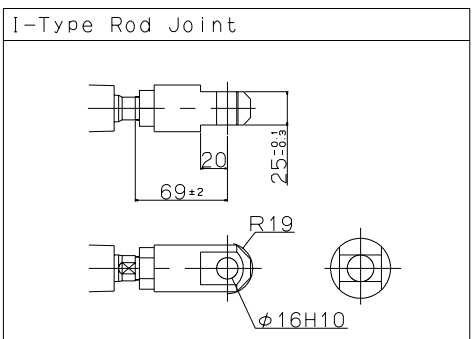

Stroke	L
100	205
150	255
200	305
250	355
300	405
400	505
500	605
600	705

JIS Symbol

Model : SP665-N-LB-63X200
Maker : KONAN
File Name : SP66-N-LB-63