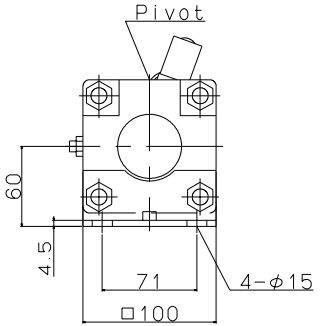

Stroke	L
100	218
150	268
200	318
250	368
300	418
400	518
500	618
600	718
700	818
800	918

JIS Symbol

Model: SP665-N-LB-80X200
 Maker: KONAN
 File Name: SP66-N-LB-80