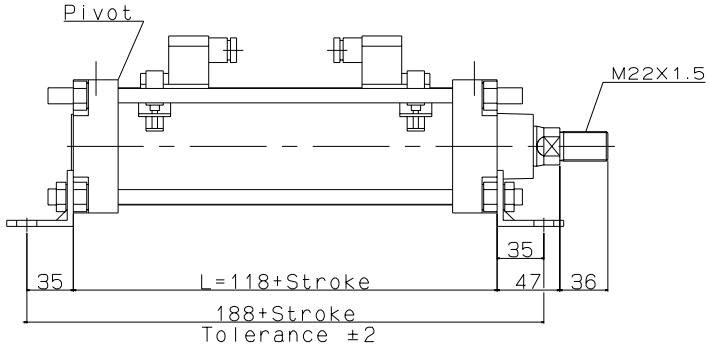

Stroke	L
100	218
150	268
200	318
250	368
300	418
400	518
500	618
600	718
700	818
800	918

JIS Symbol

Model: SP665-N-LB-80X200
 Maker: KONAN
 File Name: SP66-N-LB-80