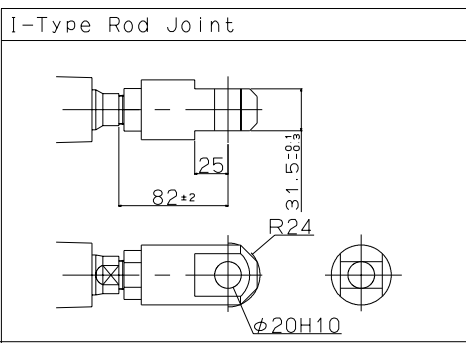

Stroke	L
100	218
150	268
200	318
250	368
300	418
400	518
500	618
600	718
700	818
800	918

JIS Symbol

Model: SP665-N-LB-80X200
 Maker: KONAN
 File Name: SP66-N-LB-80