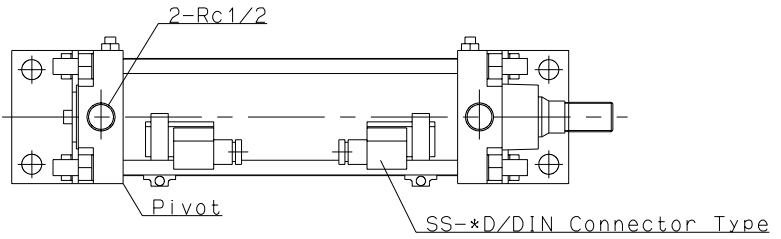

Stroke	L
100	218
150	268
200	318
250	368
300	418
400	518
500	618
600	718
700	818
800	918

JIS Symbol

Model: SP665-N-LB-80X200
 Maker: KONAN
 File Name: SP66-N-LB-80