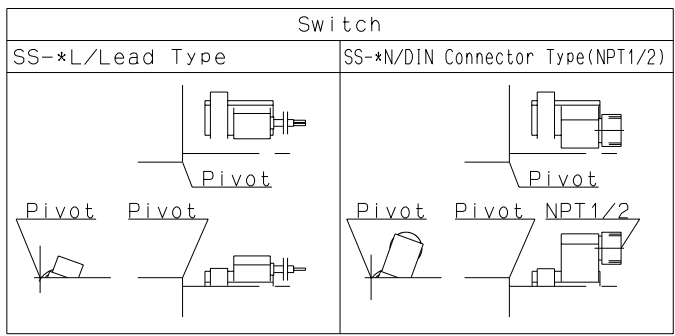

Stroke	L
100	218
150	268
200	318
250	368
300	418
400	518
500	618
600	718
700	818
800	918

JIS Symbol

Model: SP665-N-LB-80X200
 Maker: KONAN
 File Name: SP66-N-LB-80