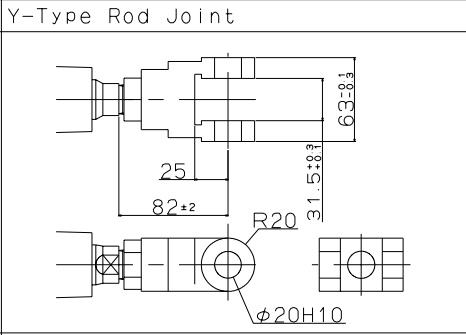

Stroke	L
100	218
150	268
200	318
250	368
300	418
400	518
500	618
600	718
700	818
800	918

JIS Symbol

Model: SP665-N-LB-80X200
 Maker: KONAN
 File Name: SP66-N-LB-80