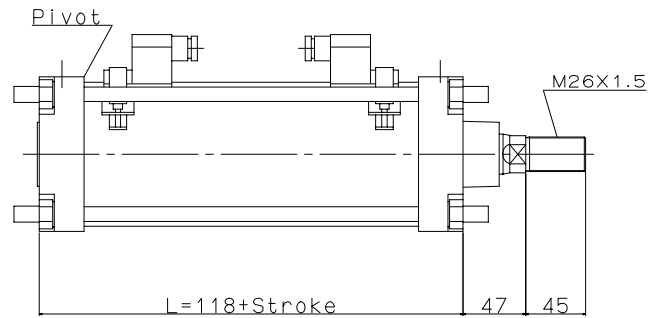

Stroke	L
100	218
150	268
200	318
250	368
300	418
400	518
500	618
600	718
700	818
800	918

JIS Symbol

Model : SP665-N-N-100X200
 Maker : KONAN
 File Name : SP66-N-N-100