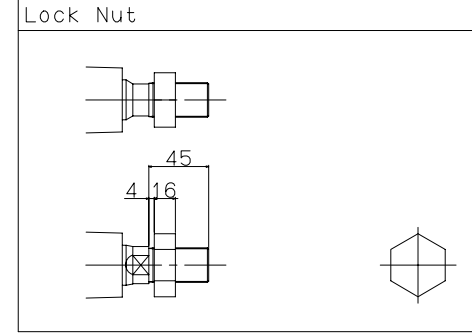

Stroke	L
100	218
150	268
200	318
250	368
300	418
400	518
500	618
600	718
700	818
800	918

JIS Symbol

Model : SP665-N-N-100X200
 Maker : KONAN
 File Name : SP66-N-N-100