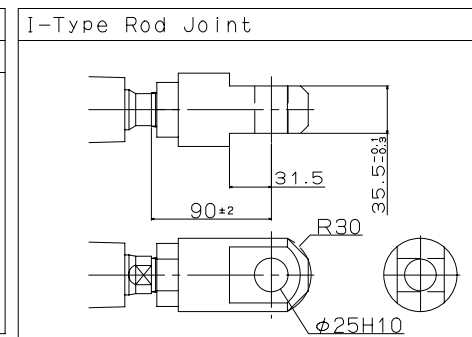

Stroke	L
100	218
150	268
200	318
250	368
300	418
400	518
500	618
600	718
700	818
800	918

JIS Symbol

Model : SP665-N-N-100X200
 Maker : KONAN
 File Name : SP66-N-N-100