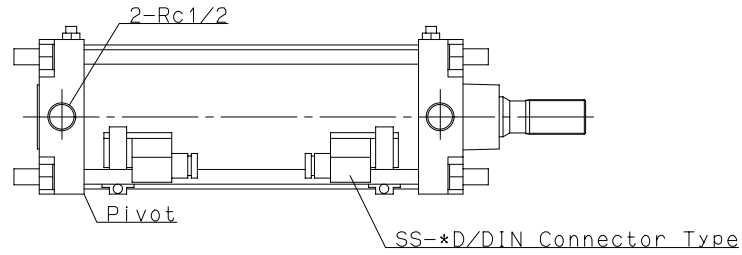

Stroke	L
100	218
150	268
200	318
250	368
300	418
400	518
500	618
600	718
700	818
800	918

JIS Symbol

Model : SP665-N-N-100X200
 Maker : KONAN
 File Name : SP66-N-N-100