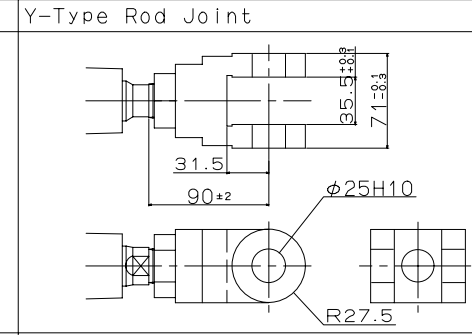

Stroke	L
100	218
150	268
200	318
250	368
300	418
400	518
500	618
600	718
700	818
800	918

JIS Symbol

Model : SP665-N-N-100X200
 Maker : KONAN
 File Name : SP66-N-N-100