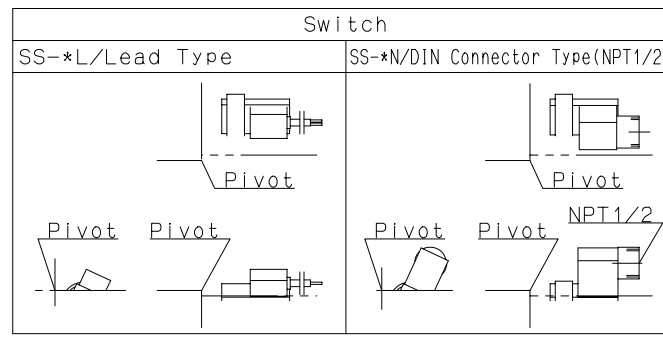

Stroke	L
100	218
150	268
200	318
250	368
300	418
400	518
500	618
600	718
700	818
800	918

JIS Symbol

Model : SP665-N-N-100X200
 Maker : KONAN
 File Name : SP66-N-N-100