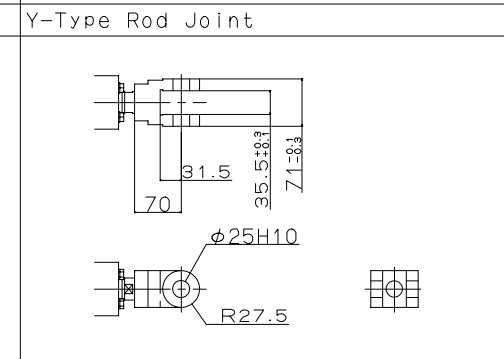

Stroke	L
100	221
150	271
200	321
250	371
300	421
350	471
400	521
500	621
600	721
700	821
800	921

JIS Symbol

Model : SP665-N-N-125X350
 Maker : KONAN
 File Name : SP66-N-N-125