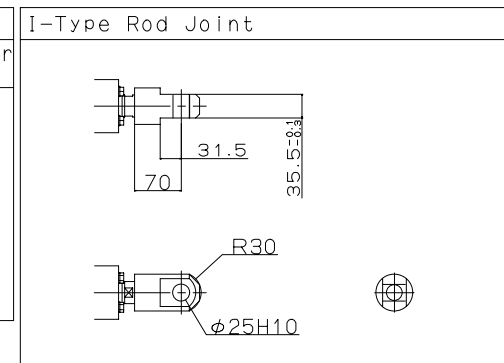

Stroke	L
100	221
150	271
200	321
250	371
300	421
350	471
400	521
500	621
600	721
700	821
800	921

JIS Symbol

Model : SP665-N-N-125X350
 Maker : KONAN
 File Name : SP66-N-N-125