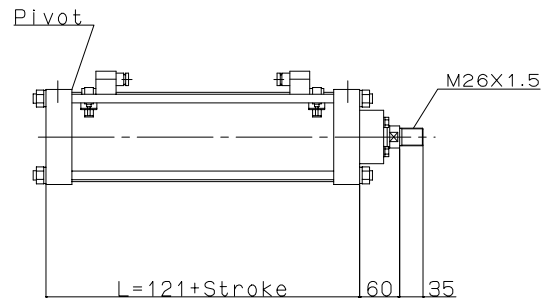

Stroke	L
100	221
150	271
200	321
250	371
300	421
350	471
400	521
500	621
600	721
700	821
800	921

JIS Symbol

Model : SP665-N-N-125X350
 Maker : KONAN
 File Name : SP66-N-N-125