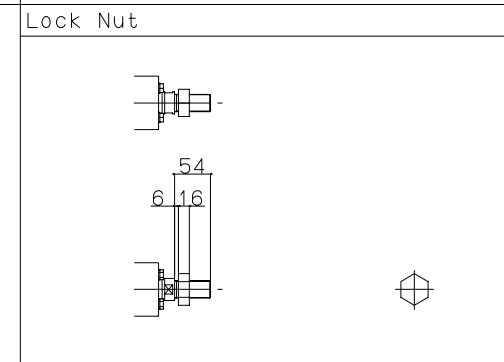

Stroke	L
100	221
150	271
200	321
250	371
300	421
350	471
400	521
500	621
600	721
700	821
800	921

JIS Symbol

Model : SP665-N-N-125X350
 Maker : KONAN
 File Name : SP66-N-N-125